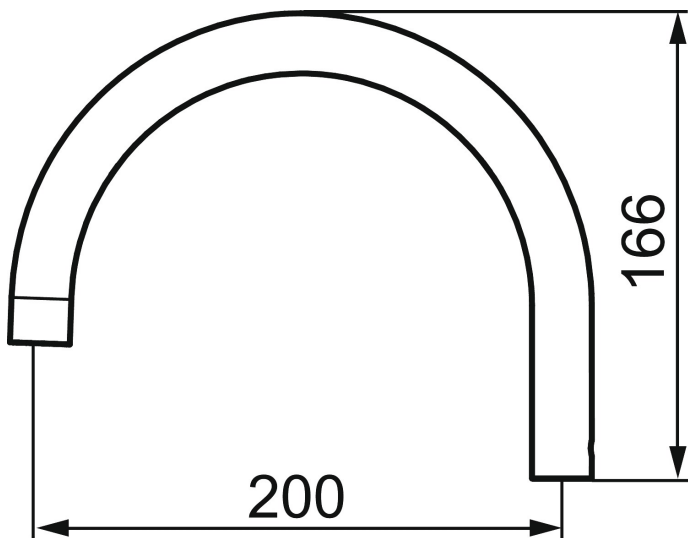

Unika egenskaper

Utloppspip

Art.nr: 459555 RSK: 8242426

Utförande: Krom

- För vägghängd MORA MMIX W5 och MORA CERA W5
- 11–15 l/min vid 3 bar