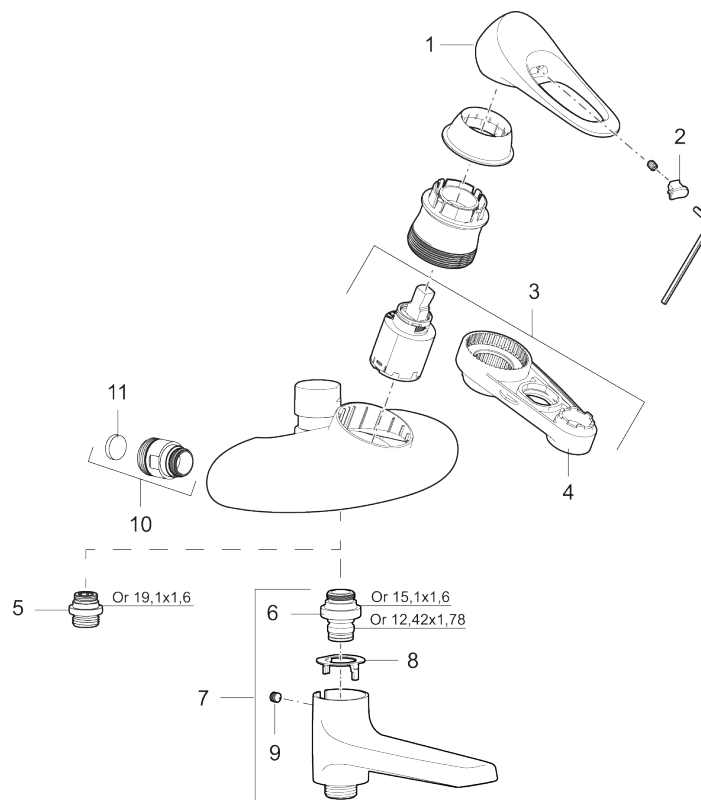

Skyddsmodul **HD**

PRODUKTBESKRIVNING

9000XE spolblandare

9000XE Spolblandare är en vägghängd blandare i krom. Blandaren levereras med omkastarpip, har integrerad vakuumventil och kan kompletteras med självstängande handdusch.

Art.nr: 86410000

RSK: 8248000

Reservdelslista

NR.	ART.NR	RSK	BESKRIVNING
1	S600096	8387022	Spak, komplett, krom
2	S600097	8387025	Färgmarkering
3	S600178	8387036	Insats med serviceverktyg, för tvättställsblandare med sidohanddusch och spolblandare
4	60770000	8591918	Serviceverktyg
5	S600088	8439712	Nippel M18x1-G1/2 (duschblandare)
6	39754000	8591969	Nippel M18x1 med o-ring (badkarsblandare)
7	S600077	8241000	Utloppspip med vridpipomkastare, krom
8	38521000	8295345	Spärring
9	38086000	8439701	Låsskruv
10	59800800	8592005	Anslutningsnippel 160 c/c
11	38632006	8590311	Filter, 2-pack