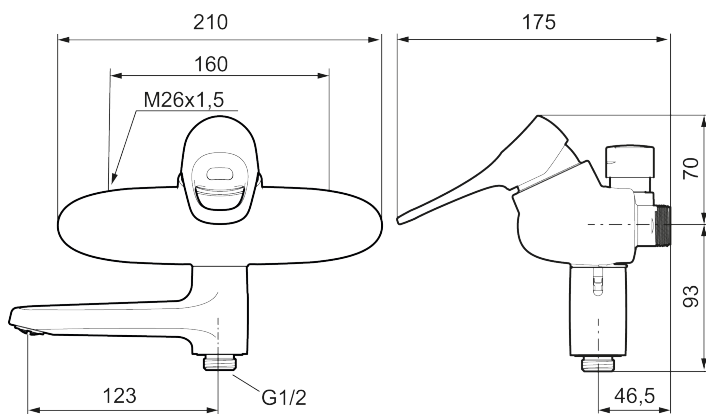

Unika egenskaper

Skyddsmodul **HD**