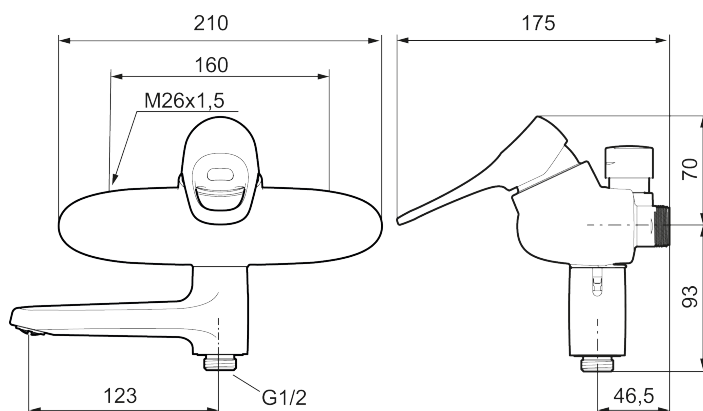

9000XE spolblandare

9000XE Spolblandare är en vägghängd blandare i krom. Blandaren levereras med omkastarpip, har integrerad vakuumventil och kan kompletteras med självstängande handdusch.

Art.nr: 86410000 RSK: 8248000 Flöde 3 bar: 13,0 l/min

Utförande: Krom, 160 c/c

- Mjukstängande med keramisk avstängning
- Med typgodkända backventiler i inloppen
- Slanganslutning ner 1/2"
- Med vakuumventil
- Lead Free (blyfri)
- Ljudklass 1

Unika egenskaper

Skyddsmodul **HD**

PRODUKTBESKRIVNING

9000XE spolblandare

9000XE Spolblandare är en vägghängd blandare i krom. Blandaren levereras med omkastarpip, har integrerad vakuumventil och kan kompletteras med självstängande handdusch.