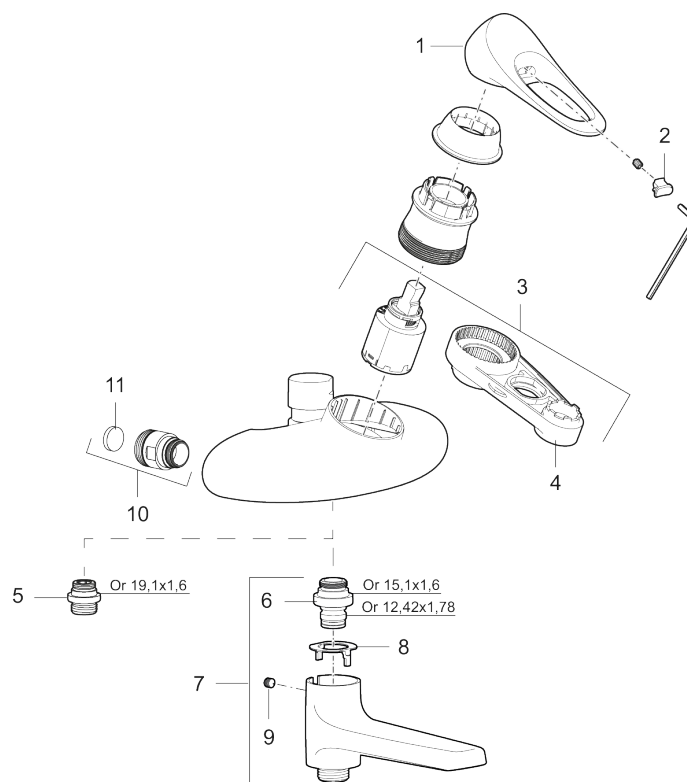

PRODUKTBESKRIVNING

9000XE spolblandare

9000XE Spolblandare är en vägghängd blandare i krom. Blandaren levereras med omkastarpip, har integrerad vakuumventil och kan kompletteras med självstängande handdusch.

Art.nr: 86410000

RSK: 8248000

Reservdelslista

NR.	ART.NR	RSK	BESKRIVNING
1	S600096	8387022	Spak, komplett, krom
2	S600097	8387025	Färgmarkering
3	S600178	8387036	Insats, med serviceverktyg, för tvättställsblandare med sidohanddusch och spolblandare
3	S600272	8387234	Insats, utan serviceverktyg, för tvättställsblandare med sidohanddusch och spolblandare
4	S600298	3870203	Serviceverktyg
5	S600088	8439712	Nippel M18x1-G1/2 (duschblandare)
6	39754000	8591969	Nippel M18x1 med o-ring (badkarsblandare)
7	S600077	8241000	Utloppspip med vridpipomkastare, krom
8	38521000	8295345	Spärring
9	38086000	8439701	Låsskruv
10	59800800	8592005	Anslutningsnippel 160 c/c
11	38632006	8590311	Filter, 2-pack