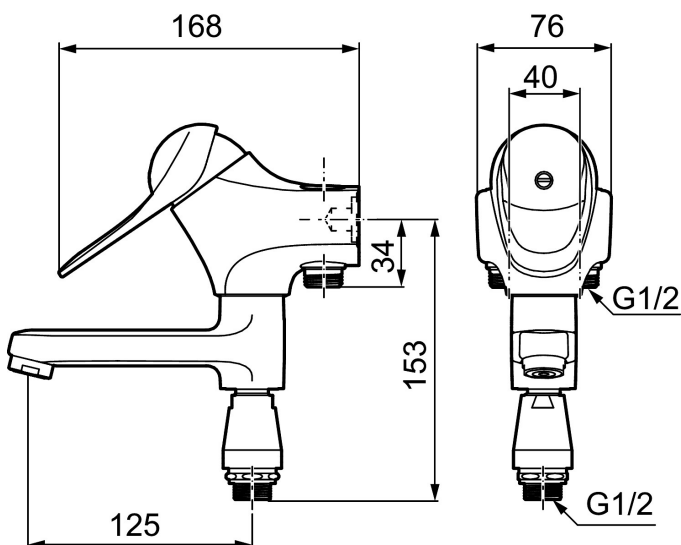

Art.nr: 81430000 RSK: 8248152

Utförande: Krom

Unika egenskaper

Skyddsmodul **HD**

- Mjukstängande med keramisk avstängning
- Med typgodkända backventiler i inloppen
- Med vägg tätning
- Anslutning ned, kan ändras till anslutning upp, nippel och plugg skiftas
- Vakuumventil med backventil i utloppet
- Duschansl. utsprång från vägg: 60 mm
- Piputsprång från vägg: 185 mm
- OBS! Får ej användas tillsammans med självstängande handdusch

PRODUKTBESKRIVNING

9000E spolblandare 40 c/c

Vägghängd ettgreppsblandare 40 c/c, mjukstängande med keramisk tätning.

Inbyggd omställningsbar flödesbegränsning och temperaturspär. Tillverkade i 4MS-godkänd mässingslegering.

Art.nr: 81430000

RSK: 8248152

Reservdelslista

NR.	ART.NR	RSK	BESKRIVNING
1	58500000	8591936	Spak, komplett, längd: 90 mm
1	58501750	8591937	Spak, komplett, längd: 150 mm
1	58501800	8592048	Spak, komplett, längd: 180 mm
2	58510000	8591944	Färgmarkering och fästskruv till spak
3	58520000	8591945	Täckhylsa
4	58530140	8241726	Fästnippel med serviceverktyg
5	29390000	8295356	Fästnippel
6	60770000	8591918	Serviceverktyg
7	59130009	8591972	Insats med serviceverktyg, kartong
7	59120009	8591949	Insats med serviceverktyg, kallstart (grön ring), original
8	82990000	8154073	Utloppspip med vridpipomkastare
9	39754000	8591969	Nippel M18x1 med o-ring (badkarsblandare)

NR.	ART.NR	RSK	BESKRIVNING
10	38521000	8295345	Spärring
11	38086000	8439701	Låsskruv
12	29142400	8281526	Hylsa M24 utv., 13 mm
13	39710800	8591967	Nippel M18x1-G1/2 (duschblandare ej utlopp upp)
14	35860250	8242303	Utloppspip, längd 250 mm, 7–9 l/min vid 3 bar
15	29888100	8241186	Pipnippel M18x1, utan tunga
16	37801550	8295350	O-ring 15,54 x 2,62, 2-pack
17	29120900	8242390	Strålsamlare M24 utv., 7–9 l/min vid 300 kPa
18	29102650	8281547	Strålsamlarinsats 20–24 l/min vid 300 kPa
19	29712000	8591530	Väggfäste, komplett