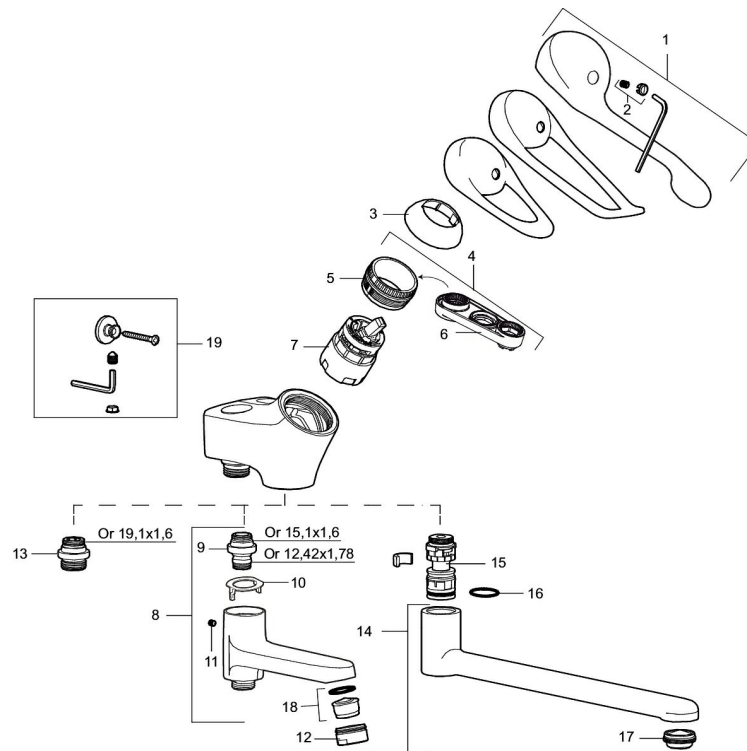

Art.nr: 81430000 RSK: 8248152

Utförande: Krom

Unika egenskaper

Skyddsmodul **HD**

- Mjukstängande med keramisk avstängning
- Med typgodkända backventiler i inloppen
- Med vägg tätning
- Anslutning ned, kan ändras till anslutning upp, nippel och plugg skiftas
- Vakuumventil med backventil i utloppet
- Duschansl. utsprång från vägg: 60 mm
- Piputsprång från vägg: 185 mm
- OBS! Får ej användas tillsammans med självstängande handdusch

PRODUKTBESKRIVNING

9000E spolblandare 40 c/c

Vägghängd ettgreppsblandare 40 c/c, mjukstängande med keramisk tätning.

Inbyggd omställningsbar flödesbegränsning och temperaturspär. Tillverkade i 4MS-godkänd mässingslegering.

Art.nr: 81430000

RSK: 8248152

Reservdelslista

NR.	ART.NR	RSK	BESKRIVNING
1	58500000	8591936	Spak, komplett, längd: 90 mm
1	58501750	8591937	Spak, komplett, längd: 150 mm
1	58501800	8592048	Spak, komplett, längd: 180 mm
2	58510000	8591944	Färgmarkering och fästskruv till spak
3	58520000	8591945	Täckhylsa
4	58530140	8241726	Fästnippel med serviceverktyg
5	29390000	8295356	Fästnippel
6	60770000	8591918	Serviceverktyg
7	59130009	8591972	Insats med serviceverktyg, kartong
7	59120009	8591949	Insats med serviceverktyg, kallstart (grön ring), original
8	82990000	8154073	Utloppspip med vridpipomkastare
9	39754000	8591969	Nippel M18x1 med o-ring (badkarsblandare)

NR.	ART.NR	RSK	BESKRIVNING
10	38521000	8295345	Spärring
11	38086000	8439701	Låsskruv
12	29142400	8281526	Hylsa M24 utv., 13 mm
13	39710800	8591967	Nippel M18x1-G1/2 (duschblandare ej utlopp upp)
14	35860250	8242303	Utloppspip, längd 250 mm, 7–9 l/min vid 3 bar
15	29888100	8241186	Pipnippel M18x1, utan tunga
16	37801550	8295350	O-ring 15,54 x 2,62, 2-pack
17	29120900	8242390	Strålsamlare M24 utv., 7–9 l/min vid 300 kPa
18	29102650	8281547	Strålsamlarinsats 20–24 l/min vid 300 kPa
19	29712000	8591530	Väggfäste, komplett