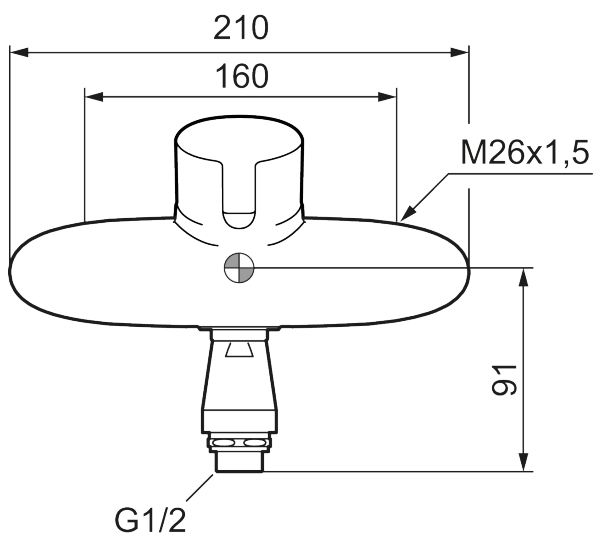

MORA MMIX W5 ettgrepps spolblandare

Art.nr: 753070 RSK: 8248162 Flöde 3 bar: 29,4 l/m
Utförande: Krom, 160 c/c

- Mjukstängande med keramisk avstängning
- Med vakuumventil
- Utsprång med väggbricka 58 mm
- Lead Free (blyfri)
- Återströmningsskydd enligt EU-standard SS-EN 1717
- OBS! Får ej användas tillsammans med självstängande handdusch

Unika egenskaper

Accepteras

SundaHus C+

Skyddsmodul

PRODUKTBeskrivning

MORA MMIX W5 ettgrepps spolblandare

Art.nr: 753070

RSK: 8248162