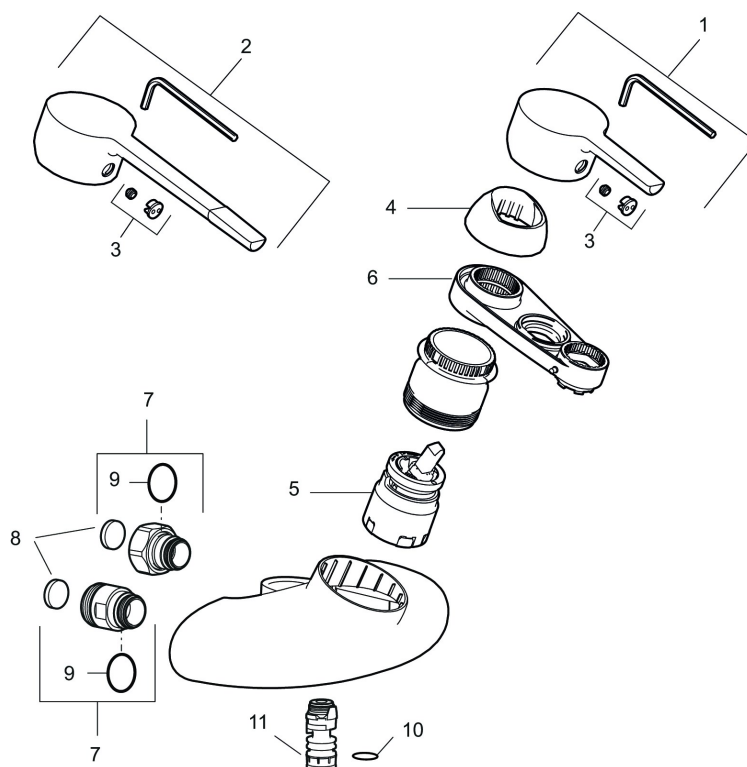

MORA MMIX W5 ettgrepps spolblandare

Art.nr: 753070 RSK: 8248162 Flöde 3 bar: 29,4 l/m
Utförande: Krom, 160 c/c

- Mjukstängande med keramisk avstängning
- Med vakuumventil
- Utsprång med väggbricka 58 mm
- Lead Free (blyfri)
- Återströmningsskydd enligt EU-standard SS-EN 1717
- OBS! Får ej användas tillsammans med självstängande handdusch

Unika egenskaper

Accepteras

SundaHus C+

Skyddsmodul

PRODUKTBeskrivning

MORA MMIX W5 ettgrepps spolblandare

Art.nr: 753070

RSK: 8248162

Reservdelslista

NR.	ART.NR	RSK	BESKRIVNING
1	409389.AE	8344867	Spak, komplett
2	409390.AE	8344874	Care-spak, komplett, krom/svart
3	409392.AE	8344866	Färgmarkering och fästskruv
4	409410.AE	8591986	Täckhylsa
5	409450.AE	8591987	Keramikinsats, 20 l/min, inkl. serviceverktyg
6	891096.AE	8345921	Serviceverktyg
7	409360.AA	8187781	Anslutningsnippel (150 c/c), butiksförpackad
7	409361.AE	8228492	Anslutningsnippel (160 c/c)
8	409359.AA	8345172	Filtersats för anslutningskoppling, butiksförpackad
9	129131.AE	8295316	O-ring (18,1 x 1,6), 2 st
10	708843.AE	8295357	O-ring (15,54 x 2,62), 2 st
11	109020.AE	8295322	Nippel M18x1