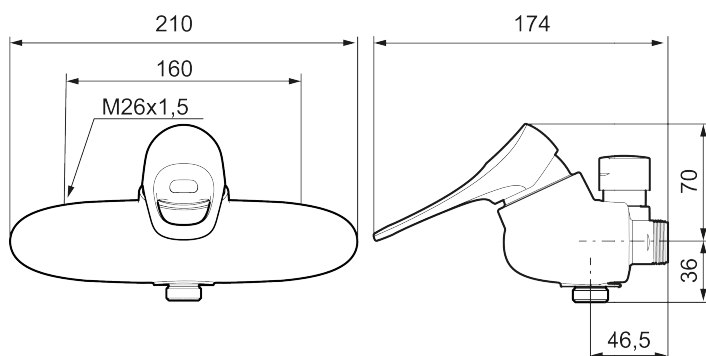

9000XE spolblandare

9000XE Spolblandare är en vägghängd blandare i krom. Blandaren har integrerad vakuumventil och kan kompletteras med självstängande handdusch.

Art.nr: 86400000 RSK: 8248163 Flöde 3 bar: 13,0 l/min

Utförande: Krom, 160 c/c

- Mjukstängande med keramisk avstängning
- Med typgodkända backventiler i inloppen
- Slanganslutning ner 1/2"
- Med vakuumventil
- Lead Free (blyfri)
- Ljudklass 1

Unika egenskaper

Skyddsmodul **HD**