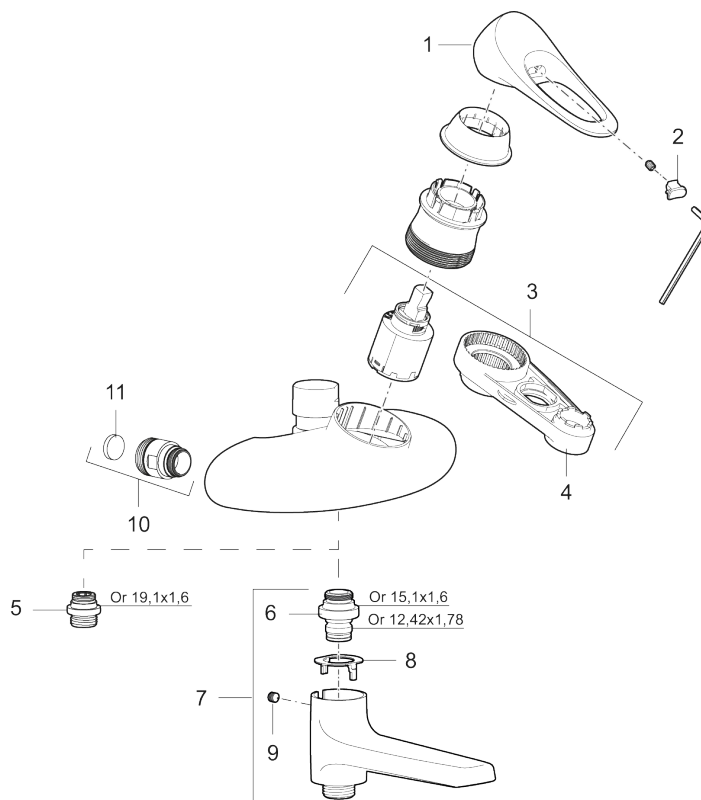

## PRODUKTBESKRIVNING

## Reservdelslista

NR.	ART.NR	RSK	BESKRIVNING
1	S600096	8387022	Spak, komplett, krom
2	S600097	8387025	Färgmarkering
3	S600178	8387036	Insats med serviceverktyg, för tvättställsblandare med sidohanddusch och spolblandare
4	60770000	8591918	Serviceverktyg
5	S600088	8439712	Nippel M18x1-G1/2 (duschblandare)
6	39754000	8591969	Nippel M18x1 med o-ring (badkarsblandare)
7	S600077	8241000	Utloppspip med vridpipomkastare, krom
8	38521000	8295345	Spärring
9	38086000	8439701	Låsskruv
10	59800800	8592005	Anslutningsnippel 160 c/c
11	38632006	8590311	Filter, 2-pack