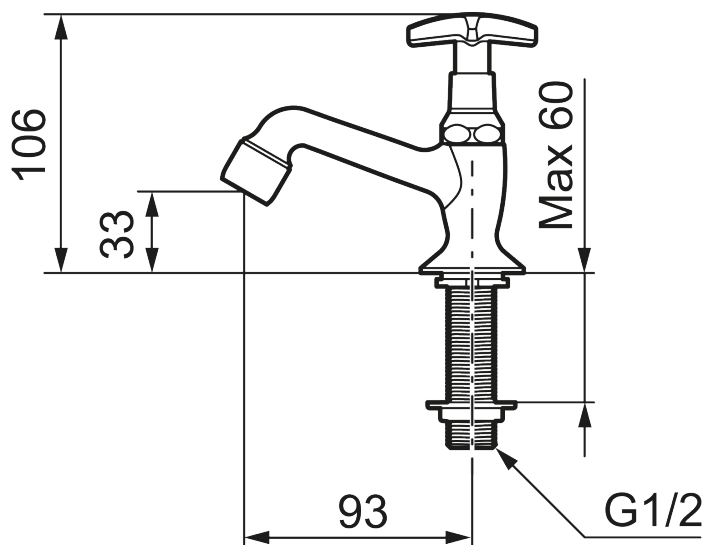

ROGEN tappventil

Kalla det retro, folkhem eller klassisk funktionalism. FM Mattsson Rogen – en kran med en sann historia. Efter ett uppehåll på flera decennier har vi efter påtryckningar från inredare, konsumenter och 50-talsnostalgiker nu tagit upp produktionen av vad som en gång i tiden var vår största serie. Så följ med oss på en resa tillbaka i tiden till det ljuva 50 talet.

För er med fritidshus eller båt är dessutom den enkla tömningen av kranen en extra försäkring mot frostsador under vinterhalvåret.

Art.nr: 22261200 RSK: 8250519

Utförande: Krom, för kallt vatten

Unika egenskaper

- Hålmått Ø30-33 mm