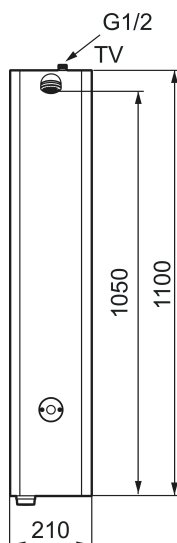

Unika egenskaper

Skyddsmodul 

FM Mattsson tronic duschpanel WMS, för tempererat vatten, batteridrift

Art.nr: 95000000 RSK: 8255824

Utförande: Rostfritt utförande, batteridrift (inkl. batteri)

- Förblandat vatten
- Programmerbar startknapp. Spoltid från 10–60 sek, (30 sek är fabriksinställt)
- Duschstrålen kan vinklas +/- 5°
- Flöde 9 l/min
- Mjukstängande magnetventil
- Spoltidsbegränsning, förhindrar översvämning
- Städläge, tidsbegränsad avstängning vid rengöring
- Låg strömförbrukning – lång livslängd
- WMS-blandare med möjlighet till trådlös uppkoppling mot vårt Tronic WMS system alternativ programmering via Dongel
- Kan genomspolas med hetvatten för legionellasanering
- Återströmningskydd enligt EU-standard SS-EN 1717