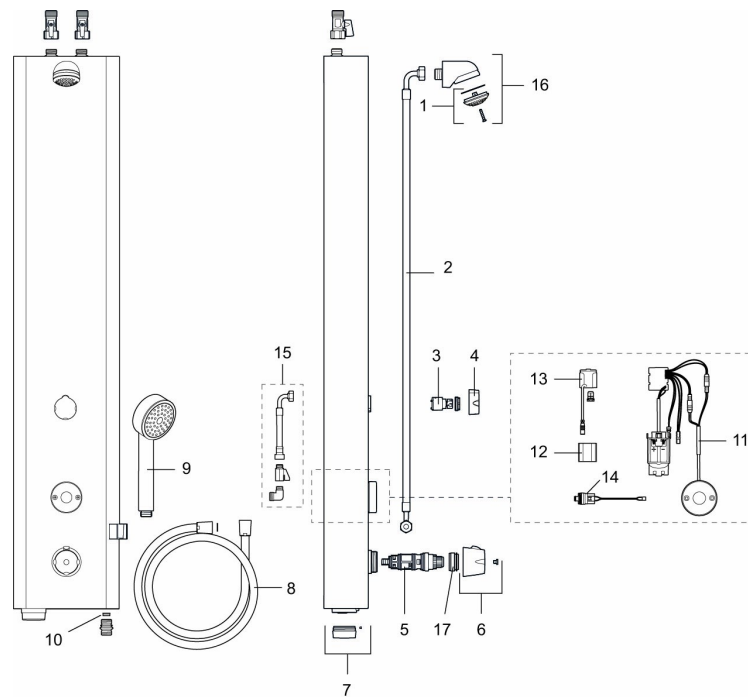

Installation:

- Anslutning uppåt G1/2". Kulventil med lekande mutter beställs separat
- Batteridrift, kan konverteras till nät drift
- Vid nät drift krävs AC-adapter art.nr. S600132 och stickproppsadapter art.nr. S600129, alternativt transformator art.nr. S600128

PRODUKTBESKRIVNING

FM Mattsson tronic duschpanel WMS, för tempererat vatten, batteridrift

Art.nr: 95000000

RSK: 8255824

Reservdelslista

NR.	ART.NR	RSK	BESKRIVNING
1	29182000	8221808	Duschsil
2	39090700	8221813	Anslutningsslang, 700 mm
3	59072000	8221814	Insats till omkastare
4	16221700	8221796	Vred till omkastare
5	38607000	8591963	Reglerpaket, komplett, inkl. serviceverktyg
6	S600222	8239545	Temperaturratt, komplett
7	16222600	8438816	Batterilock, svart
8	34831750	8221810	Duschslang, 1,75 m
9	94760900	8221816	Handdusch
10	29900600	8224321	Flödesbegränsare, konstantflöde 6 l/min vid 2–6 bar
10	29900900	8221809	Flödesbegränsare, konstantflöde 9 l/min vid 2–6 bar
10	29901200	8224320	Flödesbegränsare, konstantflöde 12 l/min vid 2–6 bar
11	16216500	8438815	Elektronikenhet

NR.	ART.NR	RSK	BESKRIVNING
12	S600135	8483191	Batteri
13	S600132	8438826	AC adapter
14	16202000	8221794	Magnetventil
15	39090000	8221812	Anslutningskit, montering bakifrån
16	S600025	8221869	Komplett duschhuvud
17	409364.AE	8346506	Skållningsskyddsring, (Max 42°)