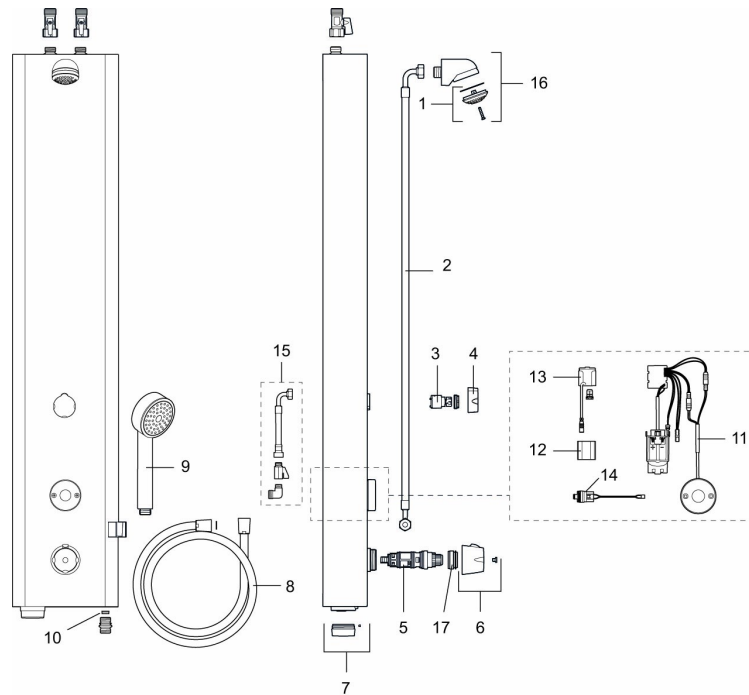

Installation:

- Anslutning uppåt G1/2". Kulventil med lekande mutter beställs separat
- Batteridrift, anpassningsbar till nätdrift
- Vid nätdrift 12V krävs AC-adapter art.nr. S600132 och stickproppsadapter art.nr. S600129, alternativt transformator art.nr. S600128

PRODUKTBESKRIVNING

FM Mattsson tronic duschpanel WMS, för tempererat vatten, batteridrift

Art.nr: 95000700

RSK: 8255826

Reservdelslista

NR.	ART.NR	RSK	BESKRIVNING
1	29182000	8221808	Duschsil
2	39090700	8221813	Anslutningsslang, 700 mm
3	59072000	8221814	Insats till omkastare
4	16221700	8221796	Vred till omkastare
5	38607000	8591963	Reglerpaket, komplett, inkl. serviceverktyg
6	S600222	8239545	Temperaturratt, komplett
7	16222600	8438816	Batterilock, svart
8	34831750	8221810	Duschslang, 1,75 m
9	94760900	8221816	Handdusch
10	29900600	8224321	Flödesbegränsare, konstantflöde 6 l/min vid 2–6 bar
10	29900900	8221809	Flödesbegränsare, konstantflöde 9 l/min vid 2–6 bar
10	29901200	8224320	Flödesbegränsare, konstantflöde 12 l/min vid 2–6 bar
11	16216500	8438815	Elektronikenhet

NR.	ART.NR	RSK	BESKRIVNING
12	S600135	8483191	Batteri
13	S600132	8438826	AC adapter
14	16202000	8221794	Magnetventil
15	39090000	8221812	Anslutningskit, montering bakifrån
16	S600025	8221869	Komplett duschhuvud
17	409364.AE	8346506	Skållningsskyddsring, (Max 42°)