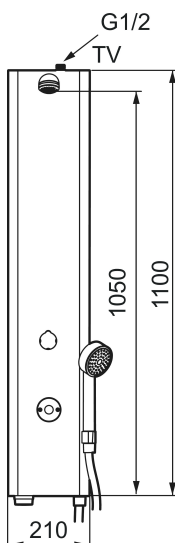

Unika egenskaper

Skyddsmodul 

FM Mattsson tronic duschpanel WMS, för tempererat vatten, batteridrift

Art.nr: 95000700 RSK: 8255826

Utförande: Rostfritt utförande, batteridrift (inkl. batteri)

- Med handdusch och slang
- Förblandat vatten
- Programmerbar startknapp. Spoltid från 10–60 sek, (30 sek är fabriksinställt)
- Duschstrålen kan vinklas +/- 5°
- Flöde 9 l/min
- Mjukstängande magnetventil
- Spoltidsbegränsning, förhindrar översvämning
- Städläge, tidsbegränsad avstängning vid rengöring
- WMS-blandare med möjlighet till trådlös uppkoppling mot vårt Tronic WMS system alternativ programmering via Dongel
- Låg strömförbrukning – lång livslängd
- Kan genomspolas med hetvatten för legionellasanering
- Återströmningskydd enligt EU-standard SS-EN 1717

Installation:

- Anslutning uppåt G1/2". Kulventil med lekande mutter beställs separat
- Batteridrift, anpassningsbar till nätdrift
- Vid nätdrift 12V krävs AC-adapter art.nr. S600132 och stickproppsadapter art.nr. S600129, alternativt transformator art.nr. S600128