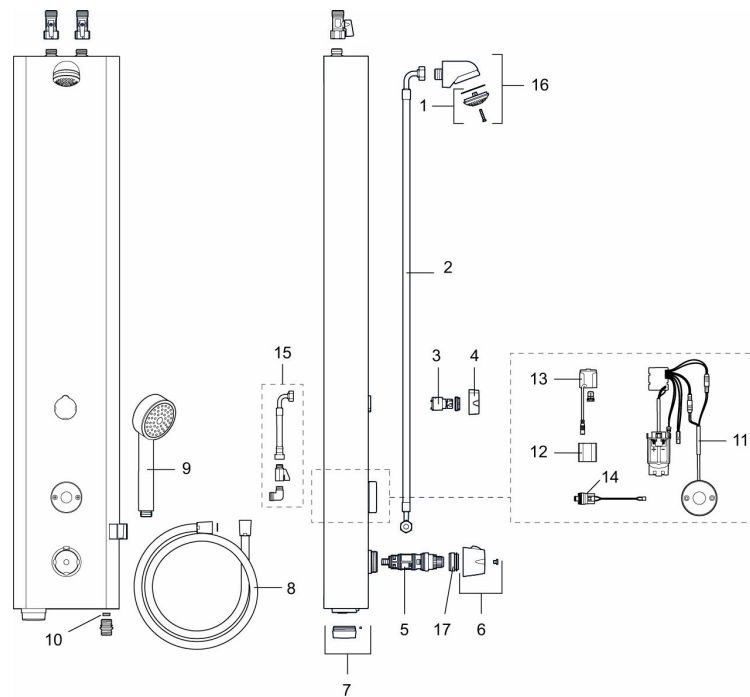

PRODUKTBESKRIVNING

FM Mattsson tronic duschpanel WMS, med termostatblandare, batteridrift

Art.nr: 95016000

RSK: 8255827

Reservdelslista

NR.	ART.NR	RSK	BESKRIVNING
1	29182000	8221808	Duschsil
2	39090700	8221813	Anslutningsslang, 700 mm
3	59072000	8221814	Insats till omkastare
4	16221700	8221796	Vred till omkastare
5	38607000	8591963	Reglerpaket, komplett, inkl. serviceverktyg
6	S600222	8239545	Temperaturratt, komplett
7	16222600	8438816	Batterilock, svart
8	34831750	8221810	Duschslang, 1,75 m
9	94760900	8221816	Handdusch
10	29900600	8224321	Flödesbegränsare, konstantflöde 6 l/min vid 2–6 bar
10	29900900	8221809	Flödesbegränsare, konstantflöde 9 l/min vid 2–6 bar
10	29901200	8224320	Flödesbegränsare, konstantflöde 12 l/min vid 2–6 bar
11	16216500	8438815	Elektronikenhet