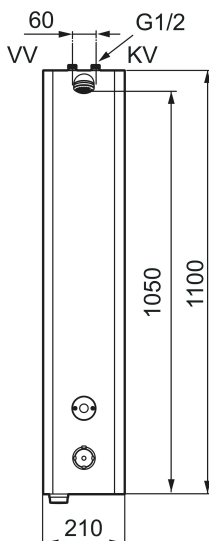

## FM Mattsson tronic duschpanel WMS, med termostatblandare, batteridrift

Art.nr: 95016000 RSK: 8255827

Utförande: Rostfritt utförande, batteridrift (inkl. batteri)

- Säkerhetsblandare med termostatfunktion
- Säkerhetsstopp vid 38°
- Programmerbar startknapp. Spoltid från 10–60 sek, (30 sek är fabriksinställt)
- Duschstrålen kan vinklas +/- 5°
- Flöde 9 l/min
- Mjukstängande magnetventil
- Spoltidsbegränsning, förhindrar översvämning
- Städläge, tidsbegränsad avstängning vid rengöring
- WMS-blandare med möjlighet till trådlös uppkoppling mot vårt Tronic WMS system alternativ programmering via Dongel
- Låg strömförbrukning – lång livslängd
- Kan genomspolas med hetvatten för legionellasanering
- Återströmningskydd enligt EU-standard SS-EN 1717