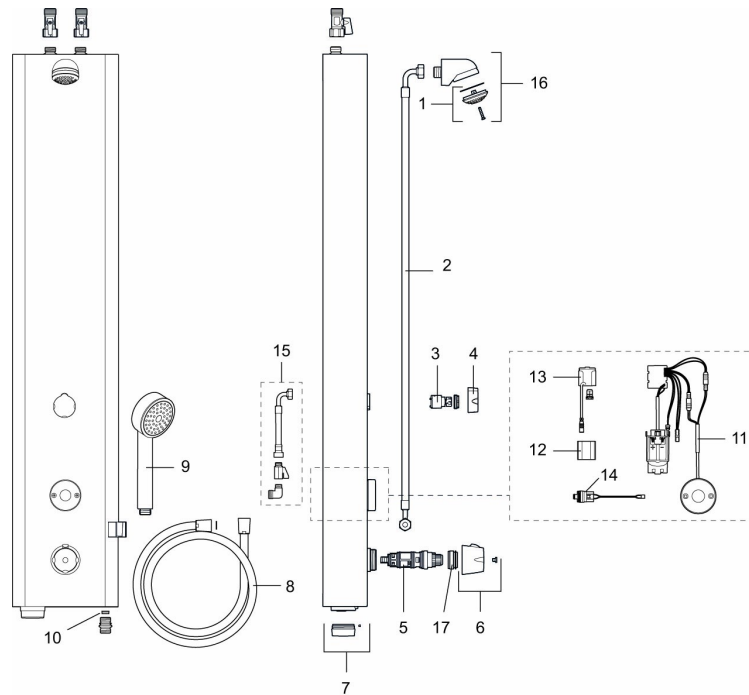

Installation:

- Anslutning uppåt G1/2". Kulventil med lekande mutter beställs separat
- Batteridrift, anpassningsbar för nät drift
- Vid nät drift krävs AC-adapter art.nr. S600132 och stickproppsadapter art.nr. S600129, alternativt transformator art.nr. S600128

PRODUKTBESKRIVNING

FM Mattsson tronic duschpanel WMS, med termostatblandare, batteridrift

Art.nr: 95076000

RSK: 8255829

Reservdelslista

NR.	ART.NR	RSK	BESKRIVNING
1	29182000	8221808	Duschsil
2	39090700	8221813	Anslutningsslang, 700 mm
3	59072000	8221814	Insats till omkastare
4	16221700	8221796	Vred till omkastare
5	38607000	8591963	Reglerpaket, komplett, inkl. serviceverktyg
6	S600222	8239545	Temperaturratt, komplett
7	16222600	8438816	Batterilock, svart
8	34831750	8221810	Duschslang, 1,75 m
9	94760900	8221816	Handdusch
10	29900600	8224321	Flödesbegränsare, konstantflöde 6 l/min vid 2–6 bar
10	29900900	8221809	Flödesbegränsare, konstantflöde 9 l/min vid 2–6 bar
10	29901200	8224320	Flödesbegränsare, konstantflöde 12 l/min vid 2–6 bar
11	16216500	8438815	Elektronikenhet

NR.	ART.NR	RSK	BESKRIVNING
12	S600135	8483191	Batteri
13	S600132	8438826	AC adapter
14	16202000	8221794	Magnetventil
15	39090000	8221812	Anslutningskit, montering bakifrån
16	S600025	8221869	Komplett duschhuvud
17	409364.AE	8346506	Skållningsskyddsring, (Max 42°)