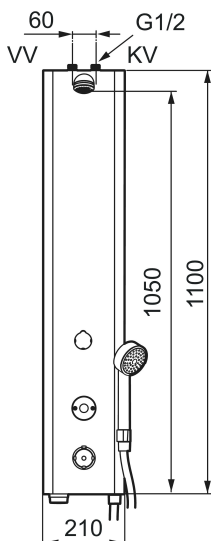

Unika egenskaper

Skyddsmodul 

FM Mattsson tronic duschpanel WMS, med termostatblandare, nätdrift

Art.nr: 95076100 RSK: 8255830

Utförande: Rostfritt utförande, nätdrift (exkl. transformator), inkl. AC-adapter och 5 m skarvkabel

Installation:

- Anslutning uppåt G1/2". Kulventil med lekande mutter beställs separat
- Vid nätdrift krävs stickproppsadapter art.nr. S600129, alternativt transformator art.nr. S600128

Funktioner via Tronic WMS/Dongel: