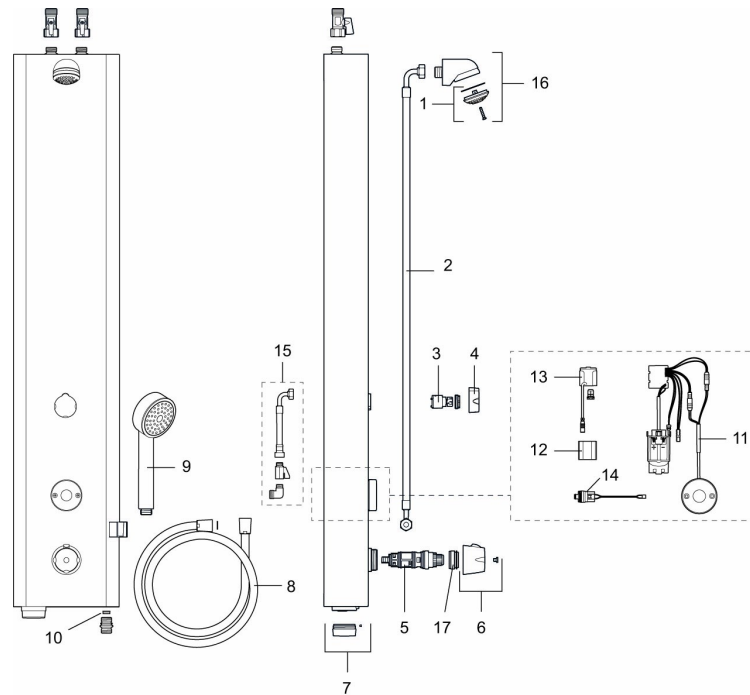

Installation:

- Anslutning uppåt G1/2". Kulventil med lekande mutter beställs separat
- Vid nätdrift krävs stickproppsadapter art.nr. S600129, alternativt transformator art.nr. S600128

Funktioner via Tronic WMS/Dongel:

PRODUKTBESKRIVNING

FM Mattsson tronic duschpanel WMS, med termostatblandare, nät drift

Art.nr: 95076100

RSK: 8255830

Reservdelslista

NR.	ART.NR	RSK	BESKRIVNING
1	29182000	8221808	Duschsil
2	39090700	8221813	Anslutningsslang, 700 mm
3	59072000	8221814	Insats till omkastare
4	16221700	8221796	Vred till omkastare
5	38607000	8591963	Reglerpaket, komplett, inkl. serviceverktyg
6	S600222	8239545	Temperaturratt, komplett
7	16222600	8438816	Batterilock, svart
8	34831750	8221810	Duschslang, 1,75 m
9	94760900	8221816	Handdusch
10	29900600	8224321	Flödesbegränsare, konstantflöde 6 l/min vid 2–6 bar
10	29900900	8221809	Flödesbegränsare, konstantflöde 9 l/min vid 2–6 bar
10	29901200	8224320	Flödesbegränsare, konstantflöde 12 l/min vid 2–6 bar
11	16216500	8438815	Elektronikenhet

NR.	ART.NR	RSK	BESKRIVNING
12	S600135	8483191	Batteri
13	S600132	8438826	AC adapter
14	16202000	8221794	Magnetventil
15	39090000	8221812	Anslutningskit, montering bakifrån
16	S600025	8221869	Komplett duschhuvud
17	409364.AE	8346506	Skållningsskyddsring, (Max 42°)