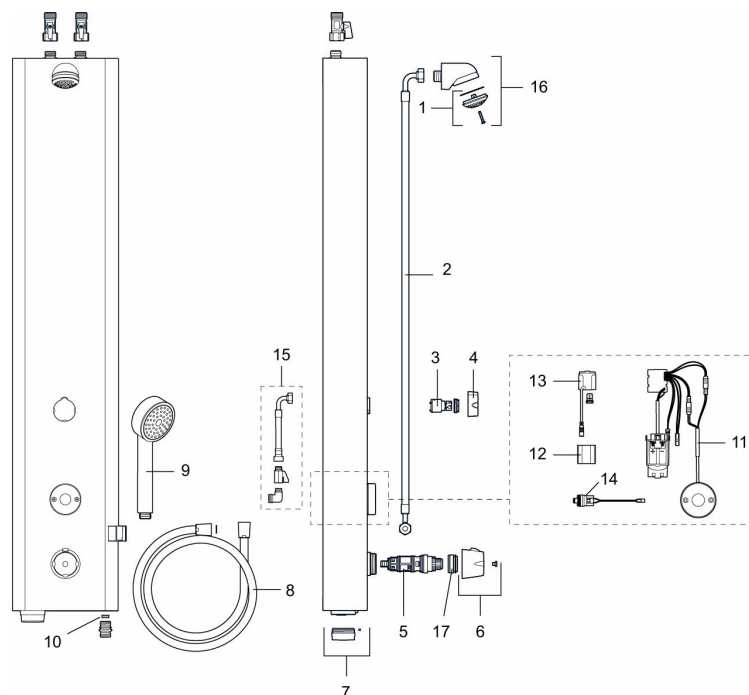

Installation:

- Anslutning uppåt G1/2". Kulventil med lekande mutter beställs separat
- Batteridrift, kan konverteras till nätdrift
- Vid nätdrift krävs AC-adapter art.nr. S600132 och stickproppsadapter art.nr. S600129, alternativt transformator art.nr. S600128

PRODUKTBESKRIVNING

FM Mattsson tronic duschpanel WMS, för tempererat vatten, batteridrift

Art.nr: 95000002

RSK: 8255852

Reservdelslista

NR.	ART.NR	RSK	BESKRIVNING
1	29182000	8221808	Duschsil
2	39090700	8221813	Anslutningsslang, 700 mm
3	59072000	8221814	Insats till omkastare
4	16221700	8221796	Vred till omkastare
5	38607000	8591963	Reglerpaket, komplett, inkl. serviceverktyg
6	S600222	8239545	Temperaturratt, komplett
7	16222600	8438816	Batterilock, svart
8	34831750	8221810	Duschslang, 1,75 m
9	94760900	8221816	Handdusch
10	29900600	8224321	Flödesbegränsare, konstantflöde 6 l/min vid 2–6 bar
10	29900900	8221809	Flödesbegränsare, konstantflöde 9 l/min vid 2–6 bar
10	29901200	8224320	Flödesbegränsare, konstantflöde 12 l/min vid 2–6 bar
11	16216500	8438815	Elektronikenhet

NR.	ART.NR	RSK	BESKRIVNING
12	S600135	8483191	Batteri
13	S600132	8438826	AC adapter
14	16202000	8221794	Magnetventil
15	39090000	8221812	Anslutningskit, montering bakifrån
16	S600025	8221869	Komplett duschhuvud
17	409364.AE	8346506	Skållningsskyddsring, (Max 42°)