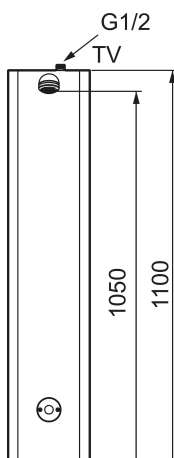

Unika egenskaper

Skyddsmodul

FM Mattsson tronic duschpanel WMS, för tempererat vatten, batteridrift

Art.nr: 95000002 RSK: 8255852

Utförande: Mattvitt utförande, batteridrift (inkl. batteri)

- Förblandat vatten
- Programmerbar startknapp. Spoltid från 10–60 sek, (30 sek är fabriksinställt)
- Duschstrålen kan vinklas +/- 5°
- Flöde 9 l/min
- Mjukstängande magnetventil
- Spoltidsbegränsning, förhindrar översvämning
- Städsläge, tidsbegränsad avstängning vid rengöring
- Rostfritt utförande med pulverlackerad kåpa. Standardkulör vit NCS S0500-N, Glans 30, övriga kulörer och glanstal offereras på begäran.
- Låg strömförbrukning – lång livslängd
- WMS-blandare med möjlighet till trådlös uppkoppling mot vårt Tronic WMS system alternativ programmering via Dongel
- Kan genomspolas med hetvatten för legionellasanering
- Återströmningsskydd enligt EU-standard SS-EN 1717