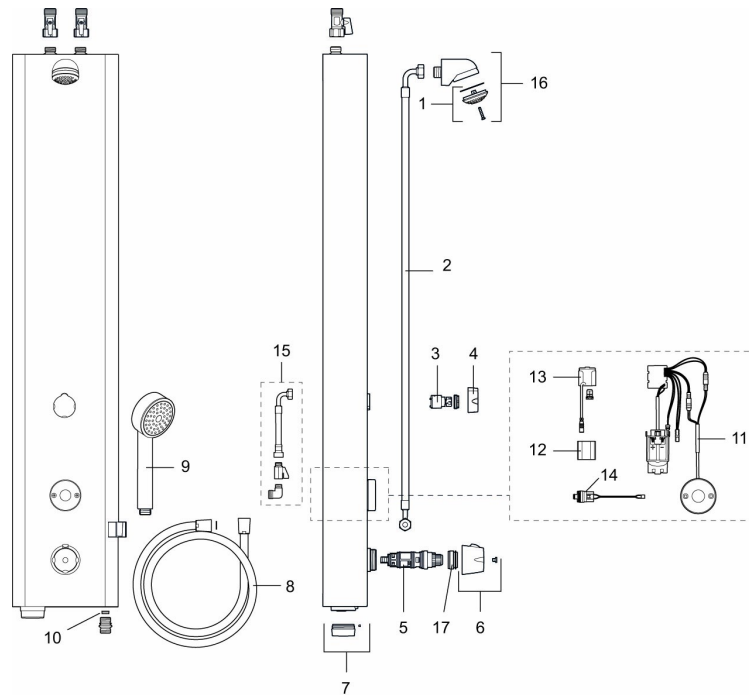

PRODUKTBESKRIVNING

FM Mattsson tronic duschpanel WMS, för tempererat vatten, batteridrift

Art.nr: 95000702

RSK: 8255854

Reservdelslista

NR.	ART.NR	RSK	BESKRIVNING
1	29182000	8221808	Duschsil
2	39090700	8221813	Anslutningsslang, 700 mm
3	59072000	8221814	Insats till omkastare
4	16221700	8221796	Vred till omkastare
5	38607000	8591963	Reglerpaket, komplett, inkl. serviceverktyg
6	S600222	8239545	Temperaturratt, komplett
7	16222600	8438816	Batterilock, svart
8	34831750	8221810	Duschslang, 1,75 m
9	94760900	8221816	Handdusch
10	29900600	8224321	Flödesbegränsare, konstantflöde 6 l/min vid 2–6 bar
10	29900900	8221809	Flödesbegränsare, konstantflöde 9 l/min vid 2–6 bar
10	29901200	8224320	Flödesbegränsare, konstantflöde 12 l/min vid 2–6 bar
11	16216500	8438815	Elektronikenhet