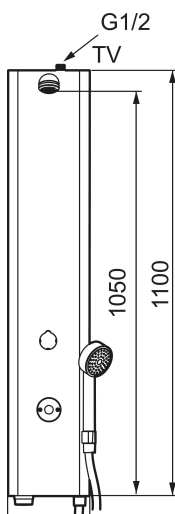

## FM Mattsson tronic duschpanel WMS, för tempererat vatten, batteridrift

Art.nr: 95000702 RSK: 8255854

Utförande: Mattvitt utförande, batteridrift (inkl. batteri)

- Med handdusch och slang
- Förblandat vatten
- Programmerbar startknapp. Spoltid från 10–60 sek, (30 sek är fabriksinställt)
- Duschstrålen kan vinklas +/- 5°
- Flöde 9 l/min
- Mjukstängande magnetventil
- Spoltidsbegränsning, förhindrar översvämning
- Städläge, tidsbegränsad avstängning vid rengöring
- Rostfritt utförande med pulverlackerad kåpa. Standardkulör vit NCS S0500-N, Glans 30, övriga kulörer och glanstal offereras på begäran.
- WMS-blandare med möjlighet till trådlös uppkoppling mot vårt Tronic WMS system alternativ programmering via Dongel
- Låg strömförbrukning – lång livslängd
- Kan genomspolas med hetvatten för legionellasanering
- Återströmningsskydd enligt EU-standard SS-EN 1717