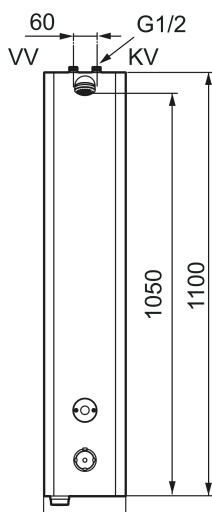

Unika egenskaper

Skyddsmodul

FM Mattsson tronic duschpanel WMS, med termostatblandare, batteridrift

Art.nr: 95016002 RSK: 8255855

Utförande: Mattvitt utförande, batteridrift (inkl. batteri)

- Säkerhetsblandare med termostاتفunktion
- Säkerhetsstopp vid 38°
- Programmerbar startknapp. Spoltid från 10–60 sek, (30 sek är fabriksinställt)
- Duschstrålen kan vinklas +/- 5°
- Flöde 9 l/min
- Mjukstängande magnetventil
- Spoltidsbegränsning, förhindrar översvämning
- Städläge, tidsbegränsad avstängning vid rengöring
- Rostfritt utförande med pulverlackerad kåpa. Standardkulör vit NCS S0500-N, Glans 30, övriga kulörer och glanstal offereras på begäran.
- WMS-blandare med möjlighet till trådlös uppkoppling mot vårt Tronic WMS system alternativ programmering via Dongel
- Låg strömförbrukning – lång livslängd
- Kan genomspolas med hetvatten för legionellasanering
- Återströmningsskydd enligt EU-standard SS-EN 1717

Installation:

- Anslutning uppåt G1/2". Kulventil med lekande mutter beställs separat
- Batteridrift, anpassningsbar för nät drift
- Vid nät drift krävs AC-adapter art.nr. S600132 och stickproppsadapter art.nr. S600129, alternativt transformator art.nr. S600128

NR.	ART.NR	RSK	BESKRIVNING
12	S600135	8483191	Batteri
13	S600132	8438826	AC adapter
14	16202000	8221794	Magnetventil
15	39090000	8221812	Anslutningskit, montering bakifrån
16	S600025	8221869	Komplett duschhuvud
17	409364.AE	8346506	Skållningsskyddsring, (Max 42°)