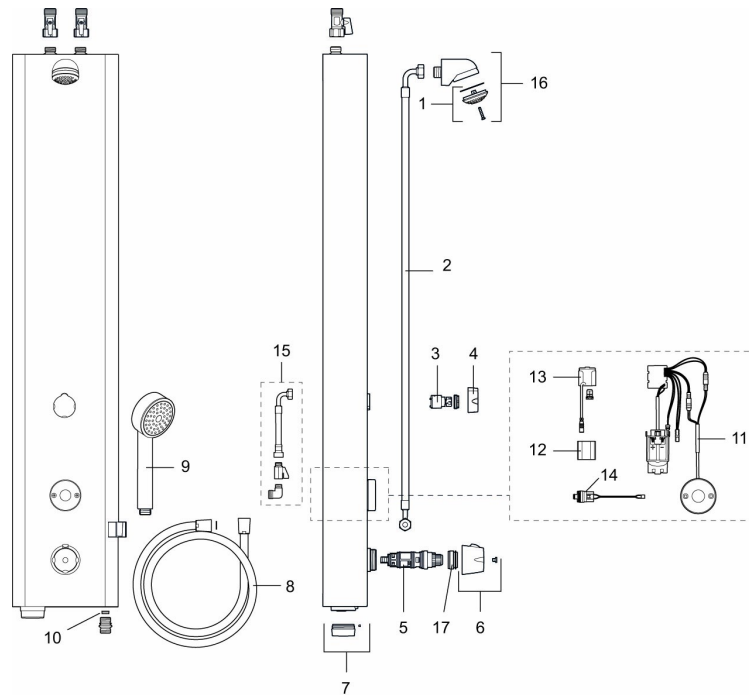

Installation:

- Anslutning uppåt G1/2". Kulventil med lekande mutter beställs separat
- Batteridrift, anpassningsbar för nät drift
- Vid nät drift krävs AC-adapter art.nr. S600132 och stickproppsadapter art.nr. S600129, alternativt transformator art.nr. S600128

PRODUKTBESKRIVNING

FM Mattsson tronic duschpanel WMS, med termostatblandare, batteridrift

Art.nr: 95016002

RSK: 8255855

Reservdelslista

NR.	ART.NR	RSK	BESKRIVNING
1	29182000	8221808	Duschsil
2	39090700	8221813	Anslutningsslang, 700 mm
3	59072000	8221814	Insats till omkastare
4	16221700	8221796	Vred till omkastare
5	38607000	8591963	Reglerpaket, komplett, inkl. serviceverktyg
6	S600222	8239545	Temperaturratt, komplett
7	16222600	8438816	Batterilock, svart
8	34831750	8221810	Duschslang, 1,75 m
9	94760900	8221816	Handdusch
10	29900600	8224321	Flödesbegränsare, konstantflöde 6 l/min vid 2–6 bar
10	29900900	8221809	Flödesbegränsare, konstantflöde 9 l/min vid 2–6 bar
10	29901200	8224320	Flödesbegränsare, konstantflöde 12 l/min vid 2–6 bar
11	16216500	8438815	Elektronikenhet

NR.	ART.NR	RSK	BESKRIVNING
12	S600135	8483191	Batteri
13	S600132	8438826	AC adapter
14	16202000	8221794	Magnetventil
15	39090000	8221812	Anslutningskit, montering bakifrån
16	S600025	8221869	Komplett duschhuvud
17	409364.AE	8346506	Skållningsskyddsring, (Max 42°)