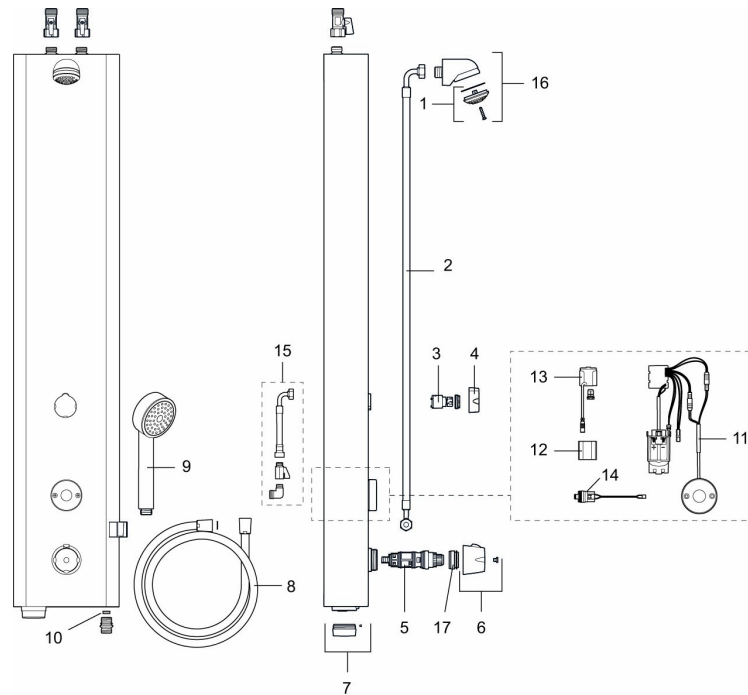

Installation:

- Anslutning uppåt G1/2". Kulventil med lekande mutter beställs separat
- Batteridrift, anpassningsbar för nät drift
- Vid nät drift krävs AC-adapter art.nr. S600132 och stickproppsadapter art.nr. S600129, alternativt transformator art.nr. S600128

PRODUKTBESKRIVNING

FM Mattsson tronic duschpanel WMS, med termostatblandare, batteridrift

Art.nr: 95076002

RSK: 8255859

Reservdelslista

NR.	ART.NR	RSK	BESKRIVNING
1	29182000	8221808	Duschsil
2	39090700	8221813	Anslutningsslang, 700 mm
3	59072000	8221814	Insats till omkastare
4	16221700	8221796	Vred till omkastare
5	38607000	8591963	Reglerpaket, komplett, inkl. serviceverktyg
6	S600222	8239545	Temperaturratt, komplett
7	16222600	8438816	Batterilock, svart
8	34831750	8221810	Duschslang, 1,75 m
9	94760900	8221816	Handdusch
10	29900600	8224321	Flödesbegränsare, konstantflöde 6 l/min vid 2–6 bar
10	29900900	8221809	Flödesbegränsare, konstantflöde 9 l/min vid 2–6 bar
10	29901200	8224320	Flödesbegränsare, konstantflöde 12 l/min vid 2–6 bar
11	16216500	8438815	Elektronikenhet

NR.	ART.NR	RSK	BESKRIVNING
12	S600135	8483191	Batteri
13	S600132	8438826	AC adapter
14	16202000	8221794	Magnetventil
15	39090000	8221812	Anslutningskit, montering bakifrån
16	S600025	8221869	Komplett duschhuvud
17	409364.AE	8346506	Skållningsskyddsring, (Max 42°)