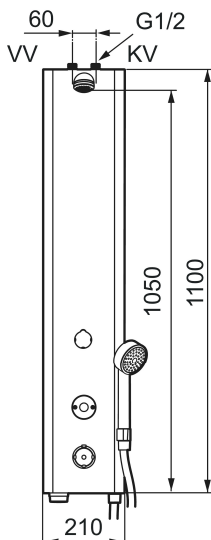

Unika egenskaper

Skyddsmodul

FM Mattsson tronic duschpanel WMS, med termostatblandare, batteridrift

Art.nr: 95076002 RSK: 8255859

Utförande: Mattvitt utförande, batteridrift (inkl. batteri)

- Med handdusch och slang
- Säkerhetsblandare med termostatfunktion
- Säkerhetsstopp vid 38°
- Justerbar maxtemperatur, förinställd på 42°
- Programmerbar startknapp. Spoltid från 10–60 sek, (30 sek är fabriksinställt)
- Duschstrålen kan vinklas +/- 5°
- Flöde 9 l/min
- Mjukstängande magnetventil
- Spoltidsbegränsning, förhindrar översvämning
- Städsläge, tidsbegränsad avstängning vid rengöring
- Rostfritt utförande med pulverlackerad kåpa. Standardkulör vit NCS S0500-N, Glans 30, övriga kulörer och glanstal offereras på begäran.
- WMS-blandare med möjlighet till trådlös uppkoppling mot vårt Tronic WMS system alternativ programmering via Dongel
- Låg strömförbrukning – lång livslängd
- Kan genomspolas med hetvatten för legionellasanering
- Återströmningsskydd enligt EU-standard SS-EN 1717

Installation:

- Anslutning uppåt G1/2". Kulventil med lekande mutter beställs separat
- Batteridrift, anpassningsbar för nät drift
- Vid nät drift krävs AC-adapter art.nr. S600132 och stickproppsadapter art.nr. S600129, alternativt transformator art.nr. S600128

NR.	ART.NR	RSK	BESKRIVNING
12	S600135	8483191	Batteri
13	S600132	8438826	AC adapter
14	16202000	8221794	Magnetventil
15	39090000	8221812	Anslutningskit, montering bakifrån
16	S600025	8221869	Komplett duschhuvud
17	409364.AE	8346506	Skållningsskyddsring, (Max 42°)