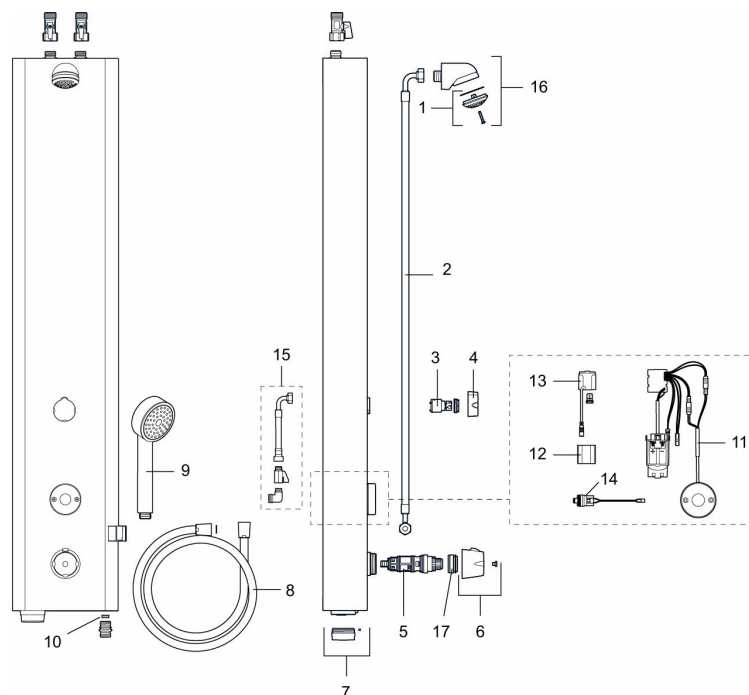

Unika egenskaper

Skyddsmodul

FM Mattsson tronic duschpanel WMS, med termostatblandare, nätdrift

Art.nr: 95076102 **RSK:** 8255860

Utförande: Mattvitt utförande, nätdrift (exkl. transformator), inkl. AC-adapter och 5 m skarvkabel

Installation:

- Anslutning uppåt G1/2". Kulventil med lekande mutter beställs separat
- Vid nätdrift krävs stickproppsadapter art.nr. S600129, alternativt transformator art.nr. S600128

Funktioner via Tronic WMS/Dongel:

PRODUKTBESKRIVNING

FM Mattsson tronic duschpanel WMS, med termostatblandare, nät drift

Art.nr: 95076102

RSK: 8255860

Reservdelslista

NR.	ART.NR	RSK	BESKRIVNING
1	29182000	8221808	Duschsil
2	39090700	8221813	Anslutningsslang, 700 mm
3	59072000	8221814	Insats till omkastare
4	16221700	8221796	Vred till omkastare
5	38607000	8591963	Reglerpaket, komplett, inkl. serviceverktyg
6	S600222	8239545	Temperaturratt, komplett
7	16222600	8438816	Batterilock, svart
8	34831750	8221810	Duschslang, 1,75 m
9	94760900	8221816	Handdusch
10	29900600	8224321	Flödesbegränsare, konstantflöde 6 l/min vid 2–6 bar
10	29900900	8221809	Flödesbegränsare, konstantflöde 9 l/min vid 2–6 bar
10	29901200	8224320	Flödesbegränsare, konstantflöde 12 l/min vid 2–6 bar
11	16216500	8438815	Elektronikenhet