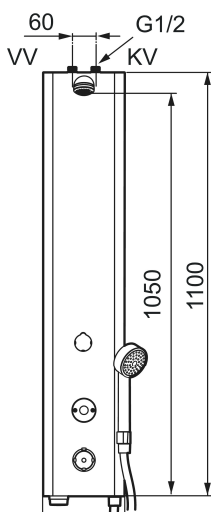

Unika egenskaper

Skyddsmodul

FM Mattsson tronic duschpanel WMS, med termostatblandare, nätdrift

Art.nr: 95076102 **RSK:** 8255860

Utförande: Mattvitt utförande, nätdrift (exkl. transformator), inkl. AC-adapter och 5 m skarvkabel

- Med handdusch och slang
- Säkerhetsblandare med termostatfunktion
- Säkerhetsstopp vid 38°
- Justerbar maxtemperatur, förinställd på 42°
- Programmerbar startknapp. Spoltid från 10–60 sek, (30 sek är fabriksinställt)
- Duschstrålen kan vinklas +/- 5°
- Flöde 9 l/min
- Mjukstängande magnetventil
- Spoltidsbegränsning, förhindrar översvämning
- Städsläge, tidsbegränsad avstängning vid rengöring
- Rostfritt utförande med pulverlackerad kåpa. Standardkulör vit NCS S0500-N, Glans 30, övriga kulörer och glanstal offereras på begäran.
- WMS-blandare med möjlighet till trådlös uppkoppling mot vårt Tronic WMS system alternativ programmering via Dongel
- Kan genomspolas med hetvatten för legionellasanering
- Återströmningsskydd enligt EU-standard SS-EN 1717