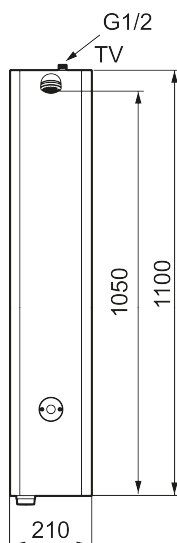

Unika egenskaper

Skyddsmodul 

FM Mattsson tronic duschpanel WMS, med städuttag, för tempererat vatten, nätdrift

Art.nr: 95000160 **RSK:** 8255861

Utförande: Rostfritt utförande, nätdrift (exkl. transformator), inkl. AC-adapter och 5 m skarvkabel

- Duschpanel med städuttag för anslutning av spolslang för städning. Städuttaget är kopplat till kall eller blandvatten beroende på duschpanel. Levereras med snabbkoppling och slangnippel samt nyckel för av/på.
- Programmerbar startknapp. Spoltid från 10–60 sek, (30 sek är fabriksinställt)
- Duschstrålen kan vinklas +/- 5°
- Flöde 9 l/min
- Mjukstängande magnetventil
- Spoltidsbegränsning, förhindrar översvämning
- Städläge, tidsbegränsad avstängning vid rengöring
- WMS-blandare med möjlighet till trådlös uppkoppling mot vårt Tronic WMS system alternativ programmering via Dongel
- Kan genomspolas med hetvatten för legionellasanering
- Återströmningsskydd enligt EU-standard SS-EN 1717