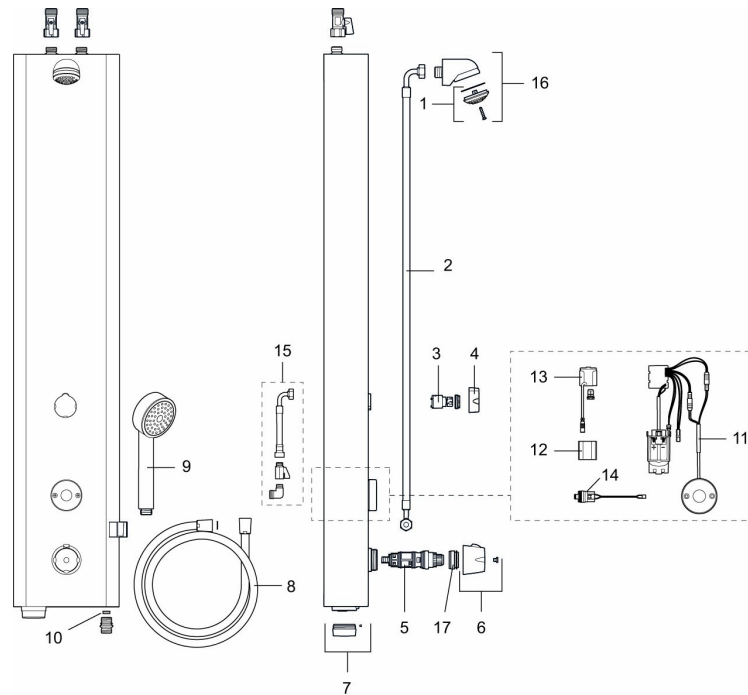

PRODUKTBESKRIVNING

FM Mattsson tronic duschpanel WMS, med städuttag, för tempererat vatten, nätdrift

Art.nr: 95000160

RSK: 8255861

Reservdelslista

NR.	ART.NR	RSK	BESKRIVNING
1	29182000	8221808	Duschsil
2	39090700	8221813	Anslutningsslang, 700 mm
3	59072000	8221814	Insats till omkastare
4	16221700	8221796	Vred till omkastare
5	38607000	8591963	Reglerpaket, komplett, inkl. serviceverktyg
6	S600222	8239545	Temperaturratt, komplett
7	16222600	8438816	Batterilock, svart
8	34831750	8221810	Duschslang, 1,75 m
9	94760900	8221816	Handdusch
10	29900600	8224321	Flödesbegränsare, konstantflöde 6 l/min vid 2–6 bar
10	29900900	8221809	Flödesbegränsare, konstantflöde 9 l/min vid 2–6 bar
10	29901200	8224320	Flödesbegränsare, konstantflöde 12 l/min vid 2–6 bar
11	16216500	8438815	Elektronikenhet

NR.	ART.NR	RSK	BESKRIVNING
12	S600135	8483191	Batteri
13	S600132	8438826	AC adapter
14	16202000	8221794	Magnetventil
15	39090000	8221812	Anslutningskit, montering bakifrån
16	S600025	8221869	Komplett duschhuvud
17	409364.AE	8346506	Skållningsskyddsring, (Max 42°)