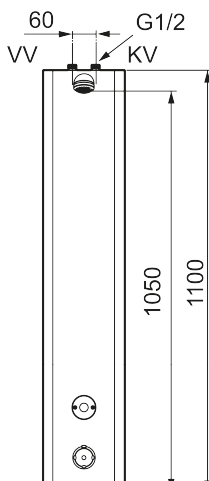

Unika egenskaper

FM Mattsson tronic duschpanel WMS, med städuttag, med termostatblandare, nätdrift

Art.nr: 95016160 **RSK:** 8255865

Utförande: Rostfritt utförande, nätdrift (exkl. transformator), inkl. AC-adapter och 5 m skarvkabel

- Duschpanel med städuttag för anslutning av spolslang för städning. Städuttaget är kopplat till kall eller blandvatten beroende på duschpanel. Levereras med snabbkoppling och slangnippel samt nyckel för av/på.
- Säkerhetsblandare med termostatfunktion
- Säkerhetsstopp vid 38°
- Justerbar maxtemperatur, förinställd på 42°
- Programmerbar startknapp. Spoltid från 10–60 sek, (30 sek är fabriksinställt)
- Duschstrålen kan vinklas +/- 5°
- Flöde 9 l/min
- Mjukstängande magnetventil
- Spoltidsbegränsning, förhindrar översvämning
- Städläge, tidsbegränsad avstängning vid rengöring
- WMS-blandare med möjlighet till trådlös uppkoppling mot vårt Tronic WMS system alternativ programmering via Dongel
- Kan genomspolas med hetvatten för legionellasanering
- Återströmningsskydd enligt EU-standard SS-EN 1717