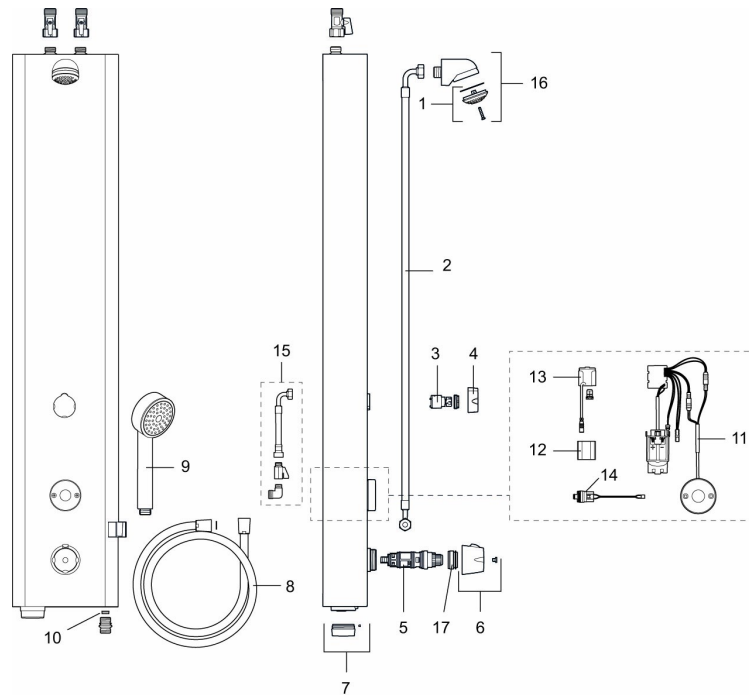

- Duschpanel med städuttag för anslutning av spolslang för städning. Städuttaget är kopplat till kall eller blandvatten beroende på duschpanel. Levereras med snabbkoppling och slangnippel samt nyckel för av/på.
- Säkerhetsblandare med termostatfunktion
- Säkerhetsstopp vid 38°
- Justerbar maxtemperatur, förinställd på 42°
- Programmerbar startknapp. Spoltid från 10–60 sek, (30 sek är fabriksinställt)
- Duschstrålen kan vinklas +/- 5°
- Flöde 9 l/min
- Mjukstängande magnetventil
- Spoltidsbegränsning, förhindrar översvämning
- Städläge, tidsbegränsad avstängning vid rengöring
- WMS-blandare med möjlighet till trådlös uppkoppling mot vårt Tronic WMS system alternativ programmering via Dongel
- Kan genomspolas med hetvatten för legionellasanering
- Återströmningsskydd enligt EU-standard SS-EN 1717

Installation:

- Anslutning uppåt G1/2". Kulventil med lekande mutter beställs separat
- Vid nätdrift krävs stickproppsadapter art.nr. S600129, alternativt transformator art.nr. S600128

Funktioner via Tronic WMS/Dongel:

PRODUKTBESKRIVNING

FM Mattsson tronic duschpanel WMS, med städuttag, med termostatblandare, nätdrift

Art.nr: 95016160

RSK: 8255865

Reservdelslista

NR.	ART.NR	RSK	BESKRIVNING
1	29182000	8221808	Duschsil
2	39090700	8221813	Anslutningsslang, 700 mm
3	59072000	8221814	Insats till omkastare
4	16221700	8221796	Vred till omkastare
5	38607000	8591963	Reglerpaket, komplett, inkl. serviceverktyg
6	S600222	8239545	Temperaturratt, komplett
7	16222600	8438816	Batterilock, svart
8	34831750	8221810	Duschslang, 1,75 m
9	94760900	8221816	Handdusch
10	29900600	8224321	Flödesbegränsare, konstantflöde 6 l/min vid 2–6 bar
10	29900900	8221809	Flödesbegränsare, konstantflöde 9 l/min vid 2–6 bar
10	29901200	8224320	Flödesbegränsare, konstantflöde 12 l/min vid 2–6 bar
11	16216500	8438815	Elektronikenhet