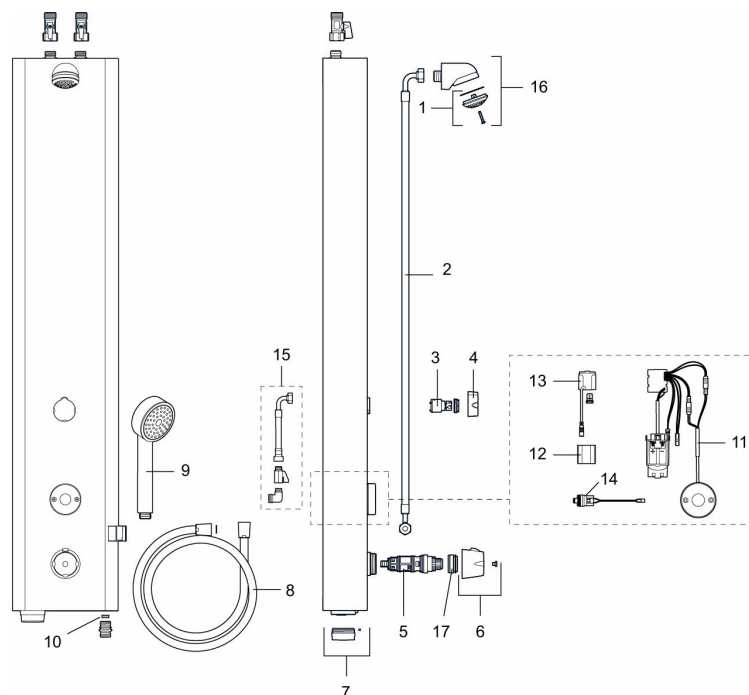

PRODUKTBESKRIVNING

FM Mattsson tronic duschpanel WMS, med städuttag, med termostatblandare, nätdrift

Art.nr: 95016162

RSK: 8255866

Reservdelslista

NR.	ART.NR	RSK	BESKRIVNING
1	29182000	8221808	Duschsil
2	39090700	8221813	Anslutningsslang, 700 mm
3	59072000	8221814	Insats till omkastare
4	16221700	8221796	Vred till omkastare
5	38607000	8591963	Reglerpaket, komplett, inkl. serviceverktyg
6	S600222	8239545	Temperaturratt, komplett
7	16222600	8438816	Batterilock, svart
8	34831750	8221810	Duschslang, 1,75 m
9	94760900	8221816	Handdusch
10	29900600	8224321	Flödesbegränsare, konstantflöde 6 l/min vid 2–6 bar
10	29900900	8221809	Flödesbegränsare, konstantflöde 9 l/min vid 2–6 bar
10	29901200	8224320	Flödesbegränsare, konstantflöde 12 l/min vid 2–6 bar
11	16216500	8438815	Elektronikenhet