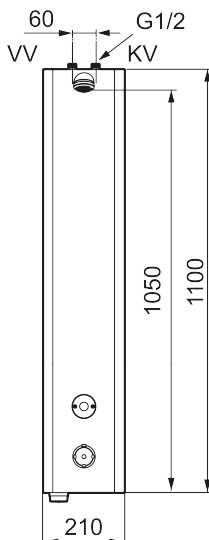

Unika egenskaper

Skyddsmodul 

FM Mattsson tronic duschpanel WMS, med städuttag, med termostatblandare, nätdrift

Art.nr: 95016162 **RSK:** 8255866

Utförande: Mattvitt utförande, nätdrift (exkl. transformator), inkl. AC-adapter och 5 m skarvkabel

- Duschpanel med städuttag för anslutning av spolslang för städning. Städuttaget är kopplat till kall eller blandvatten beroende på duschpanel. Levereras med snabbkoppling och slangnippel samt nyckel för av/på.
- Säkerhetsblandare med termostatfunktion
- Säkerhetsstopp vid 38°
- Justerbar maxtemperatur, förinställd på 42°
- Programmerbar startknapp. Spoltid från 10–60 sek, (30 sek är fabriksinställt)
- Duschstrålen kan vinklas +/- 5°
- Flöde 9 l/min
- Mjukstängande magnetventil
- Spoltidsbegränsning, förhindrar översvämning
- Städläge, tidsbegränsad avstängning vid rengöring
- Rostfritt utförande med pulverlackerad kåpa. Standardkulör vit NCS S0500-N, Glans 30, övriga kulörer och glanstal offereras på begäran.
- WMS-blandare med möjlighet till trådlös uppkoppling mot vårt Tronic WMS system alternativ programmering via Dongel
- Kan genomspolas med hetvatten för legionellasanering
- Återströmningsskydd enligt EU-standard SS-EN 1717