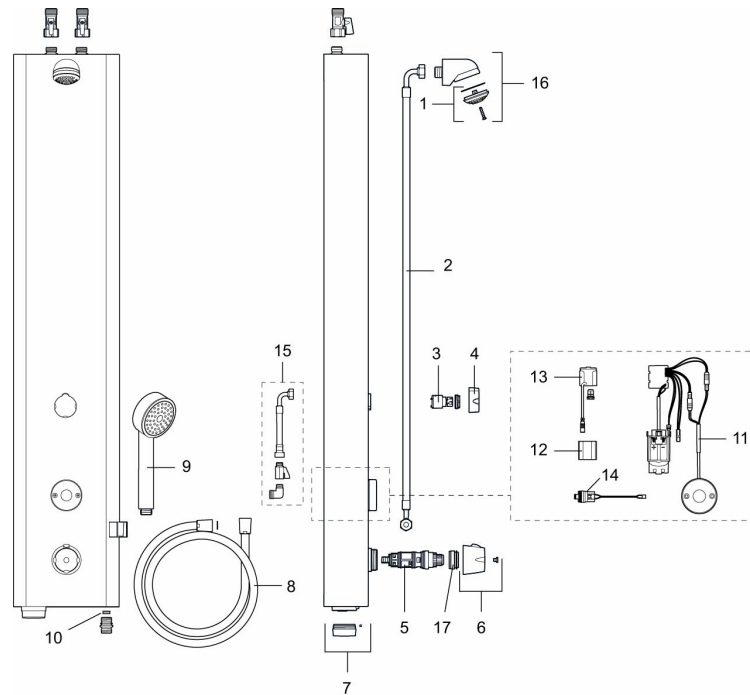

PRODUKTBESKRIVNING

FM Mattsson tronic duschpanel WMS, HCP-modell, med termostatblandare, nätdrift

Art.nr: 95076140

RSK: 8255867

Reservdelslista

NR.	ART.NR	RSK	BESKRIVNING
1	29182000	8221808	Duschsil
2	39090700	8221813	Anslutningsslang, 700 mm
3	59072000	8221814	Insats till omkastare
4	16221700	8221796	Vred till omkastare
5	38607000	8591963	Reglerpaket, komplett, inkl. serviceverktyg
6	S600222	8239545	Temperaturratt, komplett
7	16222600	8438816	Batterilock, svart
8	34831750	8221810	Duschslang, 1,75 m
9	94760900	8221816	Handdusch
10	29900600	8224321	Flödesbegränsare, konstantflöde 6 l/min vid 2–6 bar
10	29900900	8221809	Flödesbegränsare, konstantflöde 9 l/min vid 2–6 bar
10	29901200	8224320	Flödesbegränsare, konstantflöde 12 l/min vid 2–6 bar
11	16216500	8438815	Elektronikenhet