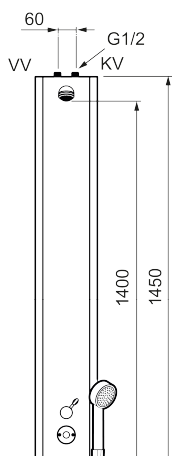

## FM Mattsson tronic duschpanel WMS, HCP-modell, med termostatblandare, nät drift

Art.nr: 95076140 RSK: 8255867

Utförande: Rostfritt utförande, nät drift (exkl. transformator), inkl. AC-adapter och 5 m skarvkabel

- Handikappanpassad duschpanel som gör att duschpanelens underkant hamnar ca. 800 mm över golv för ökad tillgänglighet
- Med handdusch och slang
- Säkerhetsblandare med termostatfunktion
- Säkerhetsstopp vid 38°
- Justerbar maxtemperatur, förinställd på 42°
- Programmerbar startknapp. Spoltid från 10–60 sek, (30 sek är fabriksinställt)
- Duschstrålen kan vinklas +/- 5°
- Flöde 9 l/min
- Mjukstängande magnetventil
- Spoltidsbegränsning, förhindrar översvämning
- Städläge, tidsbegränsad avstängning vid rengöring
- WMS-blandare med möjlighet till trådlös uppkoppling mot vårt Tronic WMS system alternativ programmering via Dongel
- Kan genomspolas med hetvatten för legionellasanering
- Återströmningsskydd enligt EU-standard SS-EN 1717