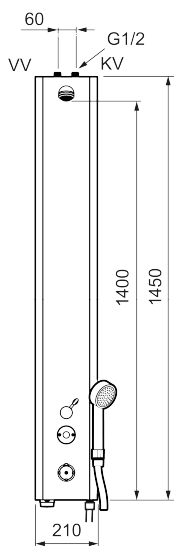

## FM Mattsson tronic duschpanel WMS, HCP-modell, med termostatblandare, nät drift

Art.nr: 95076142 RSK: 8255868

Utförande: Mattvitt utförande, nät drift (exkl. transformator), inkl. AC-adapter och 5 m skarvkabel

- Handikappanpassad duschpanel som gör att duschpanelens underkant hamnar ca. 800 mm över golv för ökad tillgänglighet
- Med handdusch och slang
- Säkerhetsblandare med termostatfunktion
- Säkerhetsstopp vid 38°
- Justerbar maxtemperatur, förinställd på 42°
- Programmerbar startknapp. Spoltid från 10–60 sek, (30 sek är fabriksinställt)
- Duschstrålen kan vinklas +/- 5°
- Flöde 9 l/min
- Mjukstängande magnetventil
- Spoltidsbegränsning, förhindrar översvämning
- Städläge, tidsbegränsad avstängning vid rengöring
- Rostfritt utförande med pulverlackerad kåpa. Standardkulör vit NCS S0500-N, Glans 30, övriga kulörer och glanstal offereras på begäran.
- WMS-blandare med möjlighet till trådlös uppkoppling mot vårt Tronic WMS system alternativ programmering via Dongel
- Kan genomspolas med hetvatten för legionellasanering
- Återströmningsskydd enligt EU-standard SS-EN 1717