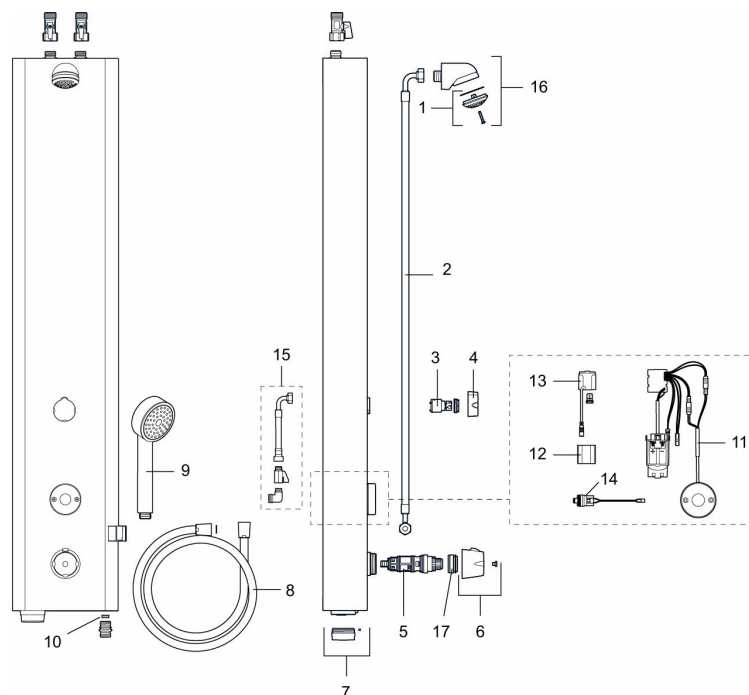

PRODUKTBESKRIVNING

FM Mattsson tronic duschpanel WMS, HCP-modell, med termostatblandare, nätdrift

Art.nr: 95076142

RSK: 8255868

Reservdelslista

NR.	ART.NR	RSK	BESKRIVNING
1	29182000	8221808	Duschsil
2	39090700	8221813	Anslutningsslang, 700 mm
3	59072000	8221814	Insats till omkastare
4	16221700	8221796	Vred till omkastare
5	38607000	8591963	Reglerpaket, komplett, inkl. serviceverktyg
6	S600222	8239545	Temperaturratt, komplett
7	16222600	8438816	Batterilock, svart
8	34831750	8221810	Duschslang, 1,75 m
9	94760900	8221816	Handdusch
10	29900600	8224321	Flödesbegränsare, konstantflöde 6 l/min vid 2–6 bar
10	29900900	8221809	Flödesbegränsare, konstantflöde 9 l/min vid 2–6 bar
10	29901200	8224320	Flödesbegränsare, konstantflöde 12 l/min vid 2–6 bar
11	16216500	8438815	Elektronikenhet