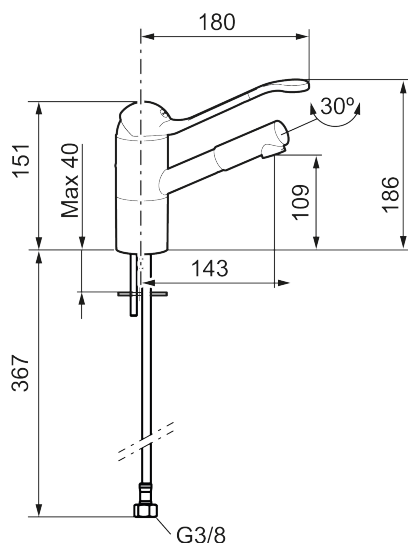

## FM Mattsson Care tvättställsblandare

Tvättställsblandaren Care är tillverkad i en blyfri mässing och har en design med stort fokus på tillgänglighet och anpassning. Blandarens förlängda spak är ytterst belagd med ett greppvänligt material i kontrastfärg samt en förlängd pip för ökad tillgänglighet. Detta tillsammans med pipen som både är svängbar i sidled och vars yttre del går att vrida i sidled gör att du har en blandare som enkelt går att anpassa utifrån användarens behov. Blandare har även FM Mattssons kända energieffektiva lösningar samt funktioner som kallstart och mjukstängning.

Art.nr: 32604010 RSK: 8275660

Utförande: Krom, ansl. lekande G3/8

### Unika egenskaper

Skyddsmodul 

- Spak 180 mm lång , yttersta delen belagd med greppvänligt material i svart kontrastfärg
- Förlängd pip för att minska risken att strålbilden träffar tvättställs bottenventil, piputsprång 145 mm
- Pip svängbar (110°) alt. låsbar, spärrbricka medföljer. Yttre delen av pipen går även att rotera (30°) i sidled
- Kallstartsfunktion
- Mjukstängning med keramisk tätning
- Omställbar flödesbegränsning och temperaturspär
- Flexibla anslutningsrör i metallomspunnen Soft PEX®
- Svängbar pip 110°
- Lead Free (blyfri)
- Flöde 9,5 l/min vid 3 bar
- Hålmått Ø32-35 mm