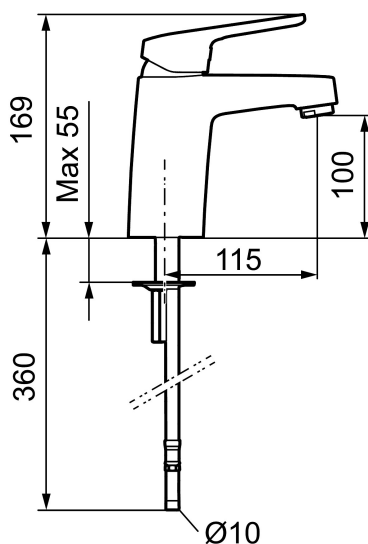

Art.nr: 85500010 **RSK:** 8277538 **Flöde 3 bar:** 6,2 l/m

Utförande: Krom, Lead Free (blyfri), ansl. lekande G3/8

Unika egenskaper

Skyddsmodul 

- Kallstartsfunktion
- Mjukstängande med keramisk avstängning
- Inbyggd, lätt omställbar flödesbegränsning och temperaturspär
- Eco Flow (energi- och vattenbesparande strålsamlare)
- Med Soft PEX®-rör
- Hålmått Ø32-36 mm

Art.nr: 85500010

RSK: 8277538

Reservdelslista

NR.	ART.NR	RSK	BESKRIVNING
	44450009	8295353	Tillbehörspåse (spärrsegment, stoppskruv, insexnyckel 3 mm)
1	58501000	8592023	Komplett spak , krom
2	58511000	8592021	Färgmarkering och fästskruv till spak
3	58521000	8592020	Täckhylsa, krom
4	58530140	8241726	Fästnippel med serviceverktyg
5	60770000	8591918	Serviceverktyg
6	59115500	8591947	Insats med serviceverktyg, ej kallstart (röd ring)