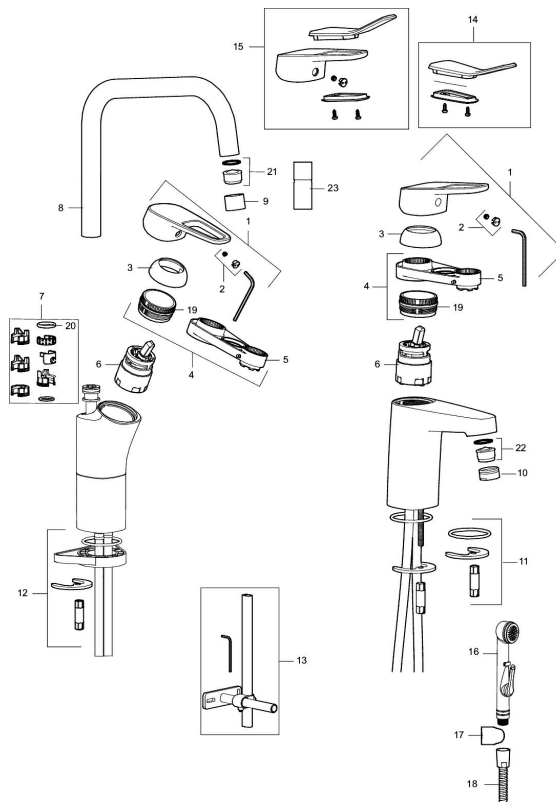

Art.nr: 85500010 **RSK:** 8277538 **Flöde 3 bar:** 6,2 l/m

Utförande: Krom, Lead Free (blyfri), ansl. lekande G3/8

Unika egenskaper

Skyddsmodul 

- Kallstartsfunktion
- Mjukstängande med keramisk avstängning
- Inbyggd, lätt omställbar flödesbegränsning och temperaturspär
- Eco Flow (energi- och vattenbesparande strålsamlare)
- Med Soft PEX®-rör
- Hålmått Ø32-36 mm

Art.nr: 85500010

RSK: 8277538

Reservdelslista

NR.	ART.NR	RSK	BESKRIVNING
	44450009	8295353	Tillbehörspåse (spärrsegment, stoppskruv, insexnyckel 3 mm)
1	58501000	8592023	Komplett spak , krom
2	58511000	8592021	Färgmarkering och fästskruv till spak
3	58521000	8592020	Täckhylsa, krom
4	58530140	8241726	Fästnippel med serviceverktyg
5	60770000	8591918	Serviceverktyg
6	59115500	8591947	Insats med serviceverktyg, ej kallstart (röd ring)