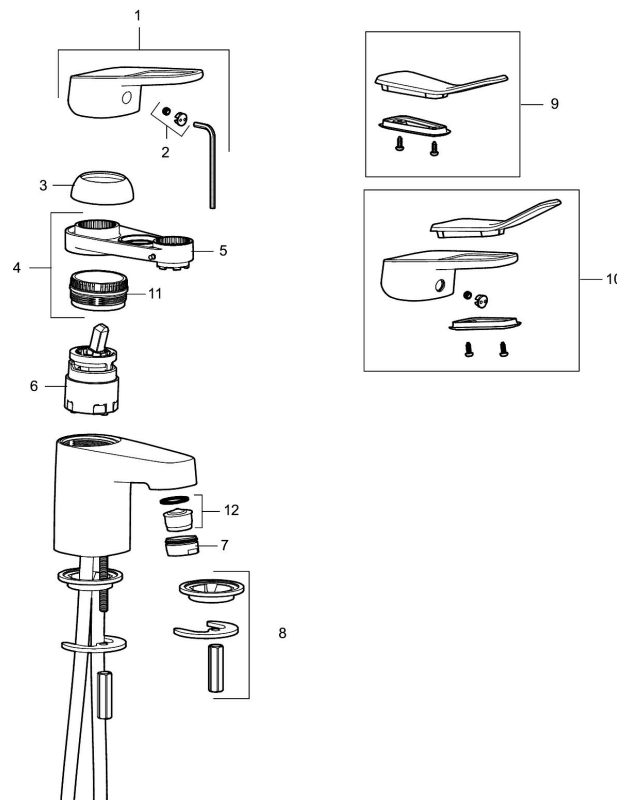

Art.nr: 85520010 **RSK:** 8277539 **Flöde 3 bar:** 6,4 l/m

Utförande: Krom, Lead Free (blyfri), ansl. lekande G3/8

Unika egenskaper

Skyddsmodul 

- Kallstartsfunktion
- Mjukstängande med keramisk avstängning
- Inbyggd, lätt omställbar flödesbegränsning och temperaturspär
- Eco Flow (energi- och vattenbesparande strålsamlare)
- Med Soft PEX[®]-rör
- Hålmått Ø32-36 mm

Art.nr: 85520010

RSK: 8277539

Reservdelslista

NR.	ART.NR	RSK	BESKRIVNING
1	58501000	8592023	Komplett spak , krom
2	58511000	8592021	Färgmarkering och fästskruv till spak
3	58521000	8592020	Täckhylsa, krom
4	58530140	8241726	Fästnippel med serviceverktyg
5	60770000	8591918	Serviceverktyg
6	59120009	8591949	Insats med serviceverktyg, kallstart (grön ring), original
6	59115500	8591947	Insats med serviceverktyg, ej kallstart (röd ring)