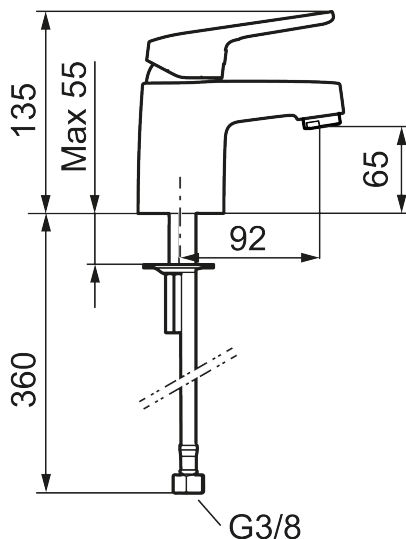

Art.nr: 85520010 **RSK:** 8277539 **Flöde 3 bar:** 6,4 l/m

Utförande: Krom, Lead Free (blyfri), ansl. lekande G3/8

Unika egenskaper

Skyddsmodul 

- Kallstartsfunktion
- Mjukstängande med keramisk avstängning
- Inbyggd, lätt omställbar flödesbegränsning och temperaturspär
- Eco Flow (energi- och vattenbesparande strålsamlare)
- Med Soft PEX[®]-rör
- Hålmått Ø32-36 mm

Art.nr: 85520010

RSK: 8277539

Reservdelslista

NR.	ART.NR	RSK	BESKRIVNING
1	58501000	8592023	Komplett spak , krom
2	58511000	8592021	Färgmarkering och fästskruv till spak
3	58521000	8592020	Täckhylsa, krom
4	58530140	8241726	Fästnippel med serviceverktyg
5	60770000	8591918	Serviceverktyg
6	59120009	8591949	Insats med serviceverktyg, kallstart (grön ring), original
6	59115500	8591947	Insats med serviceverktyg, ej kallstart (röd ring)