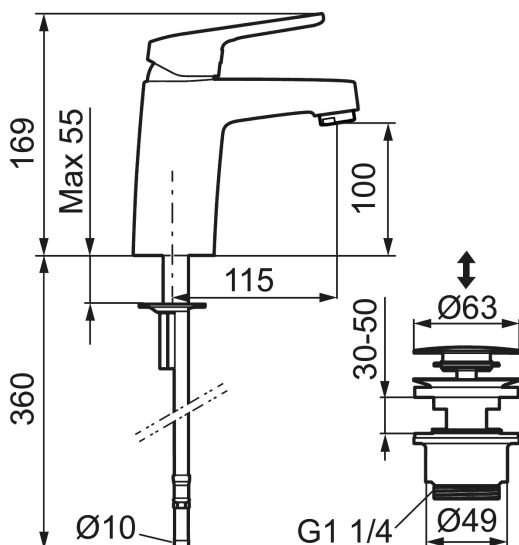

Art.nr: 85535010 **RSK:** 8277540 **Flöde 3 bar:** 6,2 l/m

Utförande: Krom, Lead Free (blyfri), ansl. lekande G3/8

Unika egenskaper

Skyddsmodul 

- Med push down-ventil i metall
- Kallstartsfunktion
- Mjukstängande med keramisk avstängning
- Inbyggd, lätt omställbar flödesbegränsning och temperaturspär
- Eco Flow (energi- och vattenbesparande strålsamlare)
- Med Soft PEX®-rör
- Hålmått Ø32-36 mm

Art.nr: 85535010

RSK: 8277540

Reservdelslista

NR.	ART.NR	RSK	BESKRIVNING
	44450009	8295353	Tillbehörspåse (spärrsegment, stoppskruv, insexnyckel 3 mm)
1	58501000	8592023	Komplett spak , krom
2	58511000	8592021	Färgmarkering och fästskruv till spak
3	58521000	8592020	Täckhylsa, krom
4	58530140	8241726	Fästnippel med serviceverktyg
5	60770000	8591918	Serviceverktyg
6	59115500	8591947	Insats med serviceverktyg, ej kallstart (röd ring)