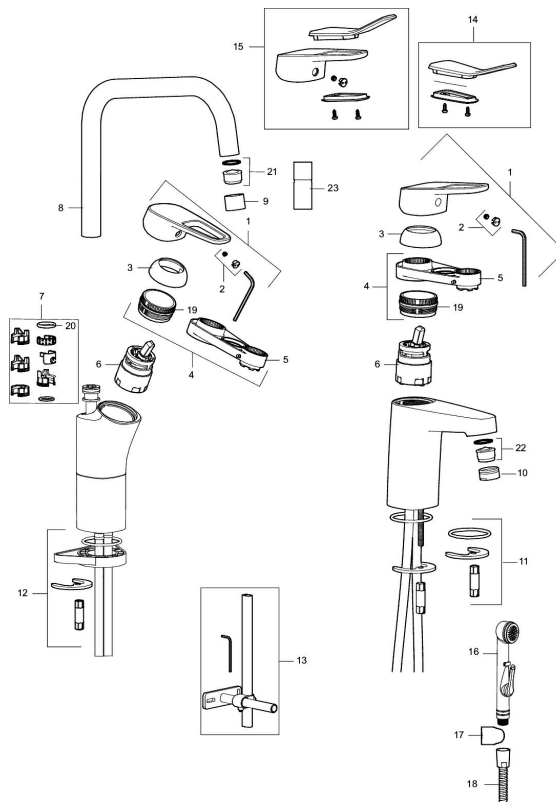

Art.nr: 85535010 **RSK:** 8277540 **Flöde 3 bar:** 6,2 l/m

Utförande: Krom, Lead Free (blyfri), ansl. lekande G3/8

Unika egenskaper

Skyddsmodul 

- Med push down-ventil i metall
- Kallstartsfunktion
- Mjukstängande med keramisk avstängning
- Inbyggd, lätt omställbar flödesbegränsning och temperaturspär
- Eco Flow (energi- och vattenbesparande strålsamlare)
- Med Soft PEX®-rör
- Hålmått Ø32-36 mm

Art.nr: 85535010

RSK: 8277540

Reservdelslista

NR.	ART.NR	RSK	BESKRIVNING
	44450009	8295353	Tillbehörspåse (spärrsegment, stoppskruv, insexnyckel 3 mm)
1	58501000	8592023	Komplett spak , krom
2	58511000	8592021	Färgmarkering och fästskruv till spak
3	58521000	8592020	Täckhylsa, krom
4	58530140	8241726	Fästnippel med serviceverktyg
5	60770000	8591918	Serviceverktyg
6	59115500	8591947	Insats med serviceverktyg, ej kallstart (röd ring)