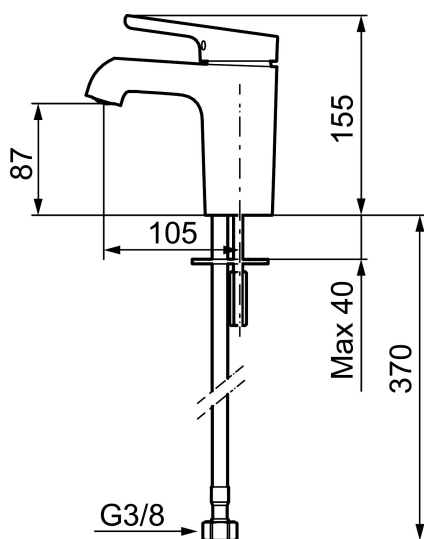

Unika egenskaper

Skyddsmodul AA