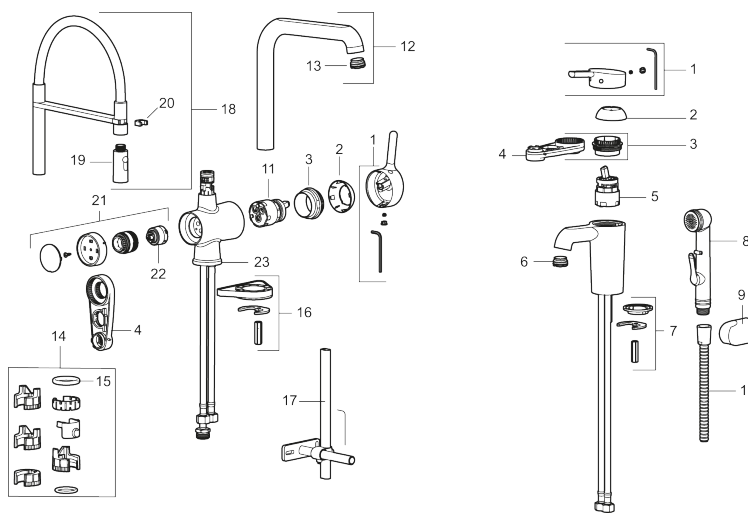

Art.nr: 263001.CA RSK: 8277654 Flöde 3 bar: 4,8 l/min

Utförande: Krom

- ESS (energisparsystem)
- Mjukstängning med keramisk tätning
- Omställbar flödesbegränsning och temperaturspär
- Eco (energi- och vattenbesparande konstantflödesstrålsamlare, 5 l/min vid 2–6 bar)
- Flexibla anslutningsrör i metallomspunnen Soft PEX®
- Hålmått Ø34-37 mm

## Reservdelslista

NR.	ART.NR	RSK	BESKRIVNING
1	409560.AE	8393985	Spak, komplett
2	409580.AE	8386087	Täckhylsa
3	409570.AE	8386086	Fästnippel för insats, inkl serviceverktyg
4	S600298	3870203	Serviceverktyg
5	S600273	8387230	Keramikinsats med serviceverktyg, kallstart (grön ring)
5	409405.AE	8345205	Keramikinsats, Turbo, inkl serviceverktyg
6	409565.AE	8281449	Strålsamlare M24 utv., 5 l/min vid 2–6 bar
7	S600160	8387096	Monteringssats, tvättställsblandare
8	S600206	8233049	Självstängande handdusch, krom
9	130732.AE	8184186	Handduschhållare
10	S600207	8236647	Högtryckssläng, 1,5 m, krom
11	S600276	8387231	Keramikinsats med serviceverktyg, 20 l/min
12	409561.AE	8393986	Utloppspip, komplett
13	409569.AE	8281451	Strålsamlare M24 utv., 9–11 l/min vid 3 bar
14	209565.AE		Spärsegment
15	708843.AE	8295357	O-ring (15,54 x 2,62), 2 st
16	708779.AE		Fästdetaljer, kök