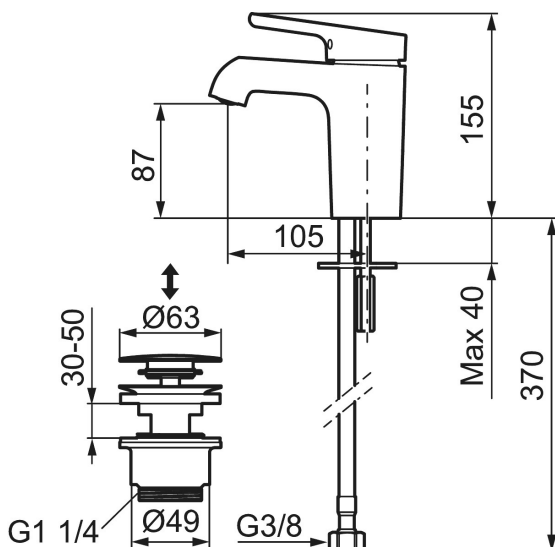

MORA ONE tvättställsblandare

I serien Mora One går teknisk innovation och design hand i hand. Blandarna är inte bara inredningsdetaljer som lyfter ditt badrum, de är dessutom designade för att spara så mycket vatten och energi som möjligt, utan att minska på komforten.

Art.nr: 263071.CA RSK: 8277655 Flöde 3 bar: 4,8 l/m

Utförande: Krom

- Med push down-ventil
- ESS (energisparsystem)
- Mjukstängning med keramisk tätning
- Omställbar flödesbegränsning och temperaturspär
- Eco (energi- och vattenbesparande konstantflödesstrålsamlare, 5 l/min vid 2–6 bar)
- Flexibla anslutningsrör i metallomspunnen Soft PEX®
- Hålmått Ø34-37 mm