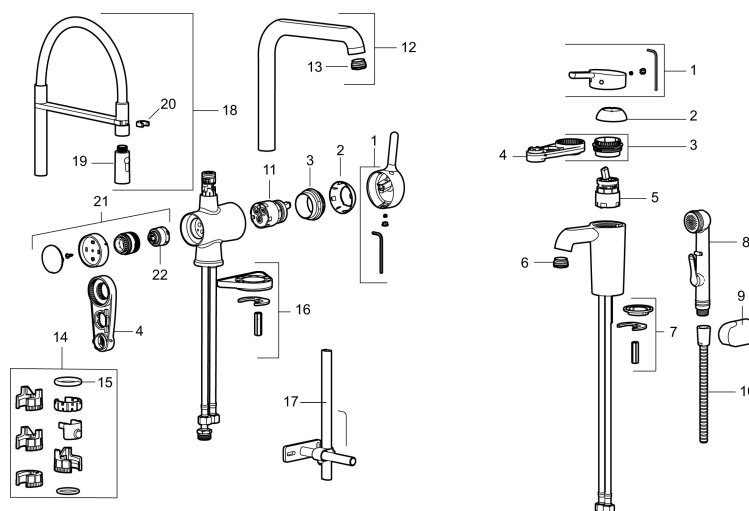

Art.nr: 263071.CA RSK: 8277655 Flöde 3 bar: 4,8 l/m

Utförande: Krom

- Med push down-ventil
- ESS (energisparsystem)
- Mjukstängning med keramisk tätning
- Omställbar flödesbegränsning och temperaturspär
- Eco (energi- och vattenbesparande konstantflödesstrålsamlare, 5 l/min vid 2–6 bar)
- Flexibla anslutningsrör i metallomspunnen Soft PEX®
- Hålmått Ø34-37 mm

PRODUKTBESKRIVNING

MORA ONE tvättställsblandare

I serien Mora One går teknisk innovation och design hand i hand. Blandarna är inte bara inredningsdetaljer som lyfter ditt badrum, de är dessutom designade för att spara så mycket vatten och energi som möjligt, utan att minska på komforten.

Art.nr: 263071.CA

RSK: 8277655

Reservdelslista

NR.	ART.NR	RSK	BESKRIVNING
1	409560.AE	8393985	Spak, komplett
2	409580.AE	8386087	Täckhylsa
3	409570.AE	8386086	Fästnippel för insats, inkl serviceverktyg
4	891096.AE	8345921	Serviceverktyg
5	409403.AE	8345132	Keramikinsats, inkl serviceverktyg
5	409405.AE	8345205	Keramikinsats, Turbo, inkl serviceverktyg
6	409565.AE	8281449	Strålsamlare M24 utv., 5 l/min vid 2–6 bar
7	409387.AE	8346912	Fästdetaljer, tvätt
8	S600206	8233049	Självstängande handdusch, krom
9	130732.AE	8184186	Handduschhållare
10	S600207	8236647	Högtrycksslang, 1,5 m, krom
11	409450.AE	8591987	Keramikinsats, 20 l/min, inkl. serviceverktyg
12	409561.AE	8393986	Utloppspip, komplett
13	409569.AE	8281451	Strålsamlare M24 utv., 9–11 l/min vid 3 bar
14	209565.AE		Spärsegment
15	708843.AE	8295357	O-ring (15,54 x 2,62), 2 st
16	708779.AE		Fästdetaljer, kök