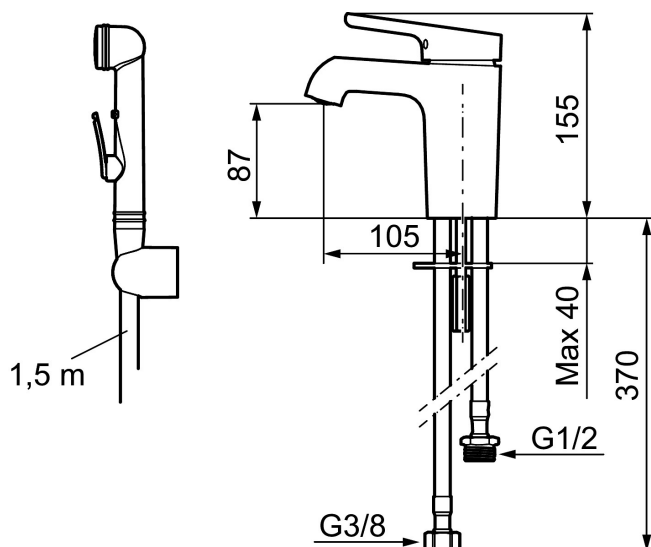

Art.nr: 263006.CA RSK: 8277656 Flöde 3 bar: 4,7 l/m

Utförande: Krom, konstantflöde 5 l/min vid 2–6 bar

Unika egenskaper

Skyddsmodul 

- Självstängande handdusch, slang 1500 mm och upphängare
- ESS (energisparsystem)
- Mjukstängning med keramisk tätning
- Omställbar flödesbegränsning och temperaturspär
- Eco (energi- och vattenbesparande konstantflödesstrålsamlare, 5 l/min vid 2–6 bar)
- Flexibla anslutningsrör i metallomspunnen Soft PEX®
- Återströmningsskydd enligt EU-standard SS-EN 1717
- Hålmått Ø34-37 mm

Art.nr: 263006.CA

RSK: 8277656

Reservdelslista

NR.	ART.NR	RSK	BESKRIVNING
1	409560.AE	8393985	Spak, komplett
2	409580.AE	8386087	Täckhylsa
3	409570.AE	8386086	Fästnippel för insats, inkl serviceverktyg
4	891096.AE	8345921	Serviceverktyg
5	409403.AE	8345132	Keramikinsats, inkl serviceverktyg
5	409405.AE	8345205	Keramikinsats, Turbo, inkl serviceverktyg
6	409565.AE	8281449	Strålsamlare M24 utv., 5 l/min vid 2–6 bar
7	409387.AE	8346912	Fästdetaljer, tvätt
8	S600206	8233049	Självstängande handdusch, krom
9	130732.AE	8184186	Handduschhållare
10	S600207	8236647	Högtrycksslang, 1,5 m, krom
11	409450.AE	8591987	Keramikinsats, 20 l/min, inkl. serviceverktyg

NR.	ART.NR	RSK	BESKRIVNING
12	409561.AE	8393986	Utloppspip, komplett
13	409569.AE	8281451	Strålsamlare M24 utv., 9–11 l/min vid 3 bar
14	209565.AE		Spärsegment
15	708843.AE	8295357	O-ring (15,54 x 2,62), 2 st
16	708779.AE		Fästdetaljer, kök
17	409340.AE	8531598	Stabiliseringsatts
18	409563.AE	8393988	Pip, komplett, transparent slang
18	409563.0011	8394026	Pip, komplett, svart slang
18	409563.0015	8394027	Pip, komplett, rosa slang
18	409563.0020	8394025	Pip, komplett, vit slang
18	409563.0024	8394024	Pip, komplett, brun slang
18	409563.0042	8394023	Pip, komplett, grå slang
18	409563.0084	8394028	Pip, komplett, blå slang
19	409564.AE	8393989	Munstycke
20	S600061	8393993	Pipfäste
21	409562.AE	8393987	Diskmaskinsavstängning, inkl serviceverktyg
22	209504.AE	8346905	Diskmaskinsinsats inkl. verktyg