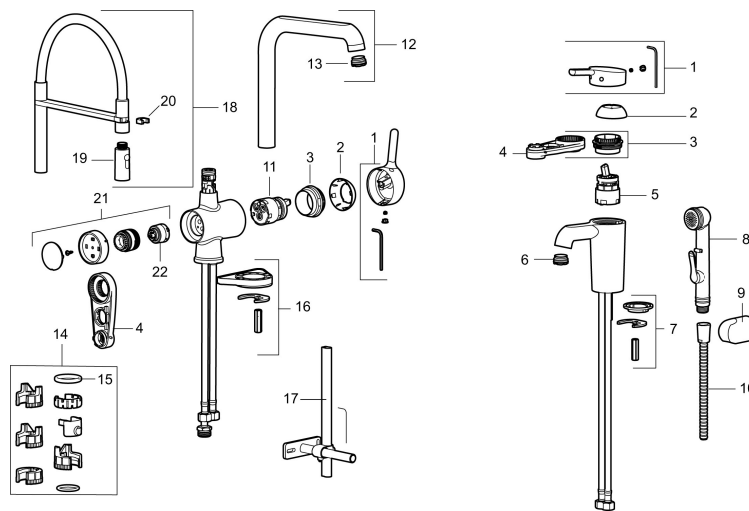

Art.nr: 263006.CA RSK: 8277656 Flöde 3 bar: 4,7 l/m

Utförande: Krom, konstantflöde 5 l/min vid 2–6 bar

Unika egenskaper

Skyddsmodul 

- Självstängande handdusch, slang 1500 mm och upphängare
- ESS (energisparsystem)
- Mjukstängning med keramisk tätning
- Omställbar flödesbegränsning och temperaturspär
- Eco (energi- och vattenbesparande konstantflödesstrålsamlare, 5 l/min vid 2–6 bar)
- Flexibla anslutningsrör i metallomspunnen Soft PEX®
- Återströmningsskydd enligt EU-standard SS-EN 1717
- Hålmått Ø34-37 mm

Art.nr: 263006.CA

RSK: 8277656

Reservdelslista

NR.	ART.NR	RSK	BESKRIVNING
1	409560.AE	8393985	Spak, komplett
2	409580.AE	8386087	Täckhylsa
3	409570.AE	8386086	Fästnippel för insats, inkl serviceverktyg
4	891096.AE	8345921	Serviceverktyg
5	409403.AE	8345132	Keramikinsats, inkl serviceverktyg
5	409405.AE	8345205	Keramikinsats, Turbo, inkl serviceverktyg
6	409565.AE	8281449	Strålsamlare M24 utv., 5 l/min vid 2–6 bar
7	409387.AE	8346912	Fästdetaljer, tvätt
8	S600206	8233049	Självstängande handdusch, krom
9	130732.AE	8184186	Handduschhållare
10	S600207	8236647	Högtrycksslang, 1,5 m, krom
11	409450.AE	8591987	Keramikinsats, 20 l/min, inkl. serviceverktyg

NR.	ART.NR	RSK	BESKRIVNING
12	409561.AE	8393986	Utloppspip, komplett
13	409569.AE	8281451	Strålsamlare M24 utv., 9–11 l/min vid 3 bar
14	209565.AE		Spärsegment
15	708843.AE	8295357	O-ring (15,54 x 2,62), 2 st
16	708779.AE		Fästdetaljer, kök
17	409340.AE	8531598	Stabiliseringsatts
18	409563.AE	8393988	Pip, komplett, transparent slang
18	409563.0011	8394026	Pip, komplett, svart slang
18	409563.0015	8394027	Pip, komplett, rosa slang
18	409563.0020	8394025	Pip, komplett, vit slang
18	409563.0024	8394024	Pip, komplett, brun slang
18	409563.0042	8394023	Pip, komplett, grå slang
18	409563.0084	8394028	Pip, komplett, blå slang
19	409564.AE	8393989	Munstycke
20	S600061	8393993	Pipfäste
21	409562.AE	8393987	Diskmaskinsavstängning, inkl serviceverktyg
22	209504.AE	8346905	Diskmaskinsinsats inkl. verktyg