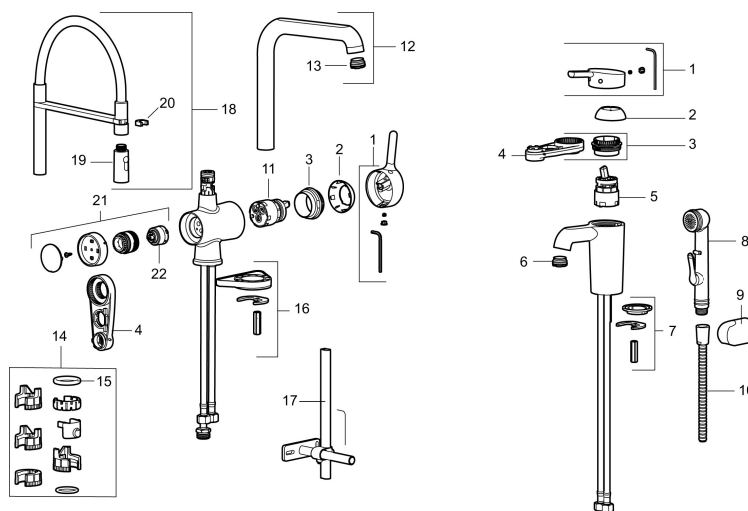

Art.nr: 263006.TT RSK: 8277657 Flöde 3 bar: 7,9 l/m

Utförande: Krom, med plusflöde

Unika egenskaper

Skyddsmodul 

- Självstängande handdusch, slang 1500 mm och upphängare
- ESS (energisparsystem)
- Mjukstängning med keramisk tätning
- Omställbar flödesbegränsning och temperaturspär
- Eco (energi- och vattenbesparande strålsamlare)
- Flexibla anslutningsrör i metallomspunnen Soft PEX®
- Återströmningsskydd enligt EU-standard SS-EN 1717
- Hålmått Ø34-37 mm

Art.nr: 263006.TT

RSK: 8277657

Reservdelista

NR.	ART.NR	RSK	BESKRIVNING
1	409560.AE	8393985	Spak, komplett
2	409580.AE	8386087	Täckhylsa
3	409570.AE	8386086	Fästnippel för insats, inkl serviceverktyg
4	891096.AE	8345921	Serviceverktyg
5	409403.AE	8345132	Keramikinsats, inkl serviceverktyg
5	409405.AE	8345205	Keramikinsats, Turbo, inkl serviceverktyg
6	409565.AE	8281449	Strålsamlare M24 utv., 5 l/min vid 2–6 bar
7	409387.AE	8346912	Fästdetaljer, tvätt
8	S600206	8233049	Självstängande handdusch, krom
9	130732.AE	8184186	Handduschhållare
10	S600207	8236647	Högtrycksslang, 1,5 m, krom
11	409450.AE	8591987	Keramikinsats, 20 l/min, inkl. serviceverktyg

NR.	ART.NR	RSK	BESKRIVNING
12	409561.AE	8393986	Utloppspip, komplett
13	409569.AE	8281451	Strålsamlare M24 utv., 9–11 l/min vid 3 bar
14	209565.AE		Spärsegment
15	708843.AE	8295357	O-ring (15,54 x 2,62), 2 st
16	708779.AE		Fästdetaljer, kök
17	409340.AE	8531598	Stabiliseringsatts
18	409563.AE	8393988	Pip, komplett, transparent slang
18	409563.0011	8394026	Pip, komplett, svart slang
18	409563.0015	8394027	Pip, komplett, rosa slang
18	409563.0020	8394025	Pip, komplett, vit slang
18	409563.0024	8394024	Pip, komplett, brun slang
18	409563.0042	8394023	Pip, komplett, grå slang
18	409563.0084	8394028	Pip, komplett, blå slang
19	409564.AE	8393989	Munstycke
20	S600061	8393993	Pipfäste
21	409562.AE	8393987	Diskmaskinsavstängning, inkl serviceverktyg
22	209504.AE	8346905	Diskmaskinsinsats inkl. verktyg