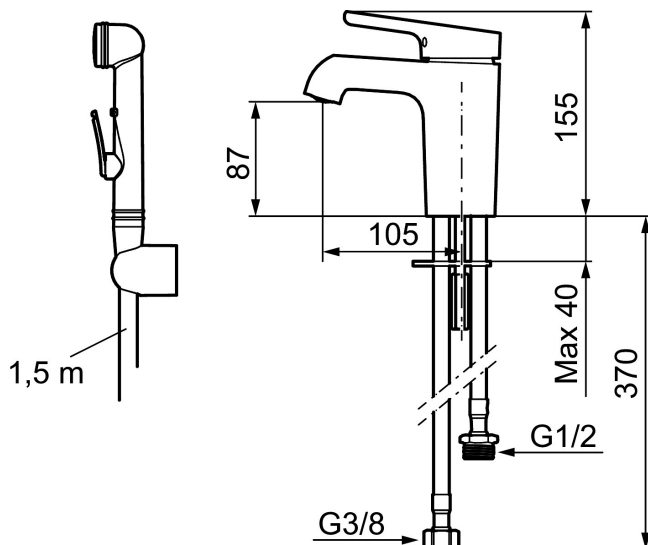

Art.nr: 263006.TT RSK: 8277657 Flöde 3 bar: 7,9 l/m

Utförande: Krom, med plusflöde

Unika egenskaper

Skyddsmodul 

- Självstängande handdusch, slang 1500 mm och upphängare
- ESS (energisparsystem)
- Mjukstängning med keramisk tätning
- Omställbar flödesbegränsning och temperaturspär
- Eco (energi- och vattenbesparande strålsamlare)
- Flexibla anslutningsrör i metallomspunnen Soft PEX®
- Återströmningsskydd enligt EU-standard SS-EN 1717
- Hålmått Ø34-37 mm

Art.nr: 263006.TT

RSK: 8277657

Reservdelista

NR.	ART.NR	RSK	BESKRIVNING
1	409560.AE	8393985	Spak, komplett
2	409580.AE	8386087	Täckhylsa
3	409570.AE	8386086	Fästnippel för insats, inkl serviceverktyg
4	891096.AE	8345921	Serviceverktyg
5	409403.AE	8345132	Keramikinsats, inkl serviceverktyg
5	409405.AE	8345205	Keramikinsats, Turbo, inkl serviceverktyg
6	409565.AE	8281449	Strålsamlare M24 utv., 5 l/min vid 2–6 bar
7	409387.AE	8346912	Fästdetaljer, tvätt
8	S600206	8233049	Självstängande handdusch, krom
9	130732.AE	8184186	Handduschhållare
10	S600207	8236647	Högtrycksslang, 1,5 m, krom
11	409450.AE	8591987	Keramikinsats, 20 l/min, inkl. serviceverktyg

NR.	ART.NR	RSK	BESKRIVNING
12	409561.AE	8393986	Utloppspip, komplett
13	409569.AE	8281451	Strålsamlare M24 utv., 9–11 l/min vid 3 bar
14	209565.AE		Spärsegment
15	708843.AE	8295357	O-ring (15,54 x 2,62), 2 st
16	708779.AE		Fästdetaljer, kök
17	409340.AE	8531598	Stabiliseringsatts
18	409563.AE	8393988	Pip, komplett, transparent slang
18	409563.0011	8394026	Pip, komplett, svart slang
18	409563.0015	8394027	Pip, komplett, rosa slang
18	409563.0020	8394025	Pip, komplett, vit slang
18	409563.0024	8394024	Pip, komplett, brun slang
18	409563.0042	8394023	Pip, komplett, grå slang
18	409563.0084	8394028	Pip, komplett, blå slang
19	409564.AE	8393989	Munstycke
20	S600061	8393993	Pipfäste
21	409562.AE	8393987	Diskmaskinsavstängning, inkl serviceverktyg
22	209504.AE	8346905	Diskmaskinsinsats inkl. verktyg