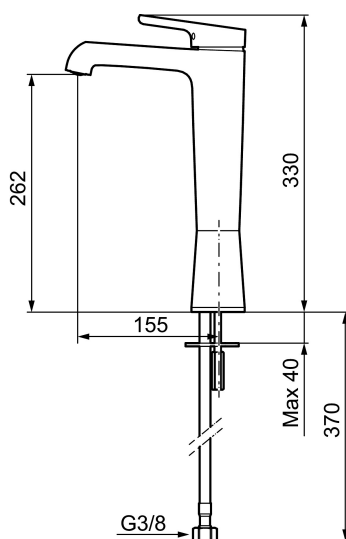

Unika egenskaper

Skyddsmodul AA