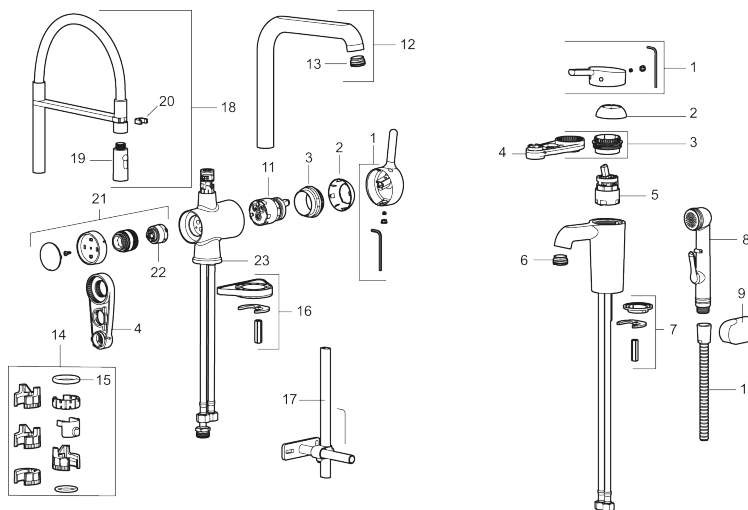

Art.nr: 263081.CA RSK: 8277658 Flöde 3 bar: 4,8 l/min

Utförande: Krom

- ESS (energisparsystem)
- Mjukstängning med keramisk tätning
- Omställbar flödesbegränsning och temperaturspär
- Eco (energi- och vattenbesparande konstantflödesstrålsamlare, 5 l/min vid 2–6 bar)
- Flexibla anslutningsrör i metallomspunnen Soft PEX®
- Hålmått Ø34-37 mm

Art.nr: 263081.CA

RSK: 8277658

Reservdelslista

NR.	ART.NR	RSK	BESKRIVNING
1	409560.AE	8393985	Spak, komplett
2	409580.AE	8386087	Täckhylsa
3	409570.AE	8386086	Fästnippel för insats, inkl serviceverktyg
4	S600298	3870203	Serviceverktyg
5	S600273	8387230	Keramikinnsats med serviceverktyg, kallstart (grön ring)
5	409405.AE	8345205	Keramikinnsats, Turbo, inkl serviceverktyg
6	409565.AE	8281449	Strålsamlare M24 utv., 5 l/min vid 2–6 bar
7	S600160	8387096	Monteringssats, tvättställsblandare
8	S600206	8233049	Självstängande handdusch, krom
9	130732.AE	8184186	Handduschhållare
10	S600207	8236647	Högtryckssläng, 1,5 m, krom
11	S600276	8387231	Keramikinnsats med serviceverktyg, 20 l/min
12	409561.AE	8393986	Utloppspip, komplett
13	409569.AE	8281451	Strålsamlare M24 utv., 9–11 l/min vid 3 bar
14	209565.AE		Spärsegment
15	708843.AE	8295357	O-ring (15,54 x 2,62), 2 st
16	708779.AE		Fästdetaljer, kök

NR.	ART.NR	RSK	BESKRIVNING
17	S600308	8387263	Stabiliseringsstag
18	409563.AE	8393988	Pip, komplett, transparent slang
18	409563.0011	8394026	Pip, komplett, svart slang
18	409563.0015	8394027	Pip, komplett, rosa slang
18	409563.0020	8394025	Pip, komplett, vit slang
18	409563.0024	8394024	Pip, komplett, brun slang
18	409563.0042	8394023	Pip, komplett, grå slang
18	409563.0084	8394028	Pip, komplett, blå slang
19	409564.AE	8393989	Munstycke
20	S600061	8393993	Pipfäste
21	409562.AE	8393987	Diskmaskinsavstängning, inkl serviceverktyg
22	S600337	8346905	Insats för diskmaskinsavstängning, med serviceverktyg
22	S600316	8387265	Insats för diskmaskinsavstängning, utan serviceverktyg
23	209563.AE	8295335	Fot fkr med centrerpackning, kök