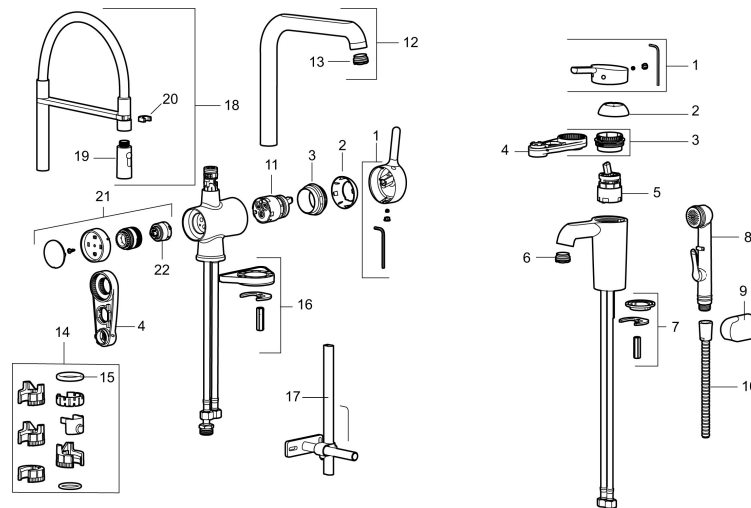

Art.nr: 263091.CA RSK: 8277659 Flöde 3 bar: 4,8 l/m

Utförande: Krom

- Med push down-ventil
- ESS (energisparsystem)
- Mjukstängning med keramisk tätning
- Omställbar flödesbegränsning och temperaturspär
- Eco (energi- och vattenbesparande konstantflödesstrålsamlare, 5 l/min vid 2–6 bar)
- Flexibla anslutningsrör i metallomspunnen Soft PEX®
- Hålmått Ø34-37 mm

Unika egenskaper

Skyddsmodul 

PRODUKTBESKRIVNING

MORA ONE tvättställsblandare

I serien Mora One går teknisk innovation och design hand i hand. Blandarna är inte bara inredningsdetaljer som lyfter ditt badrum, de är dessutom designade för att spara så mycket vatten och energi som möjligt, utan att minska på komforten.

Art.nr: 263091.CA

RSK: 8277659

Reservdelslista

NR.	ART.NR	RSK	BESKRIVNING
1	409560.AE	8393985	Spak, komplett
2	409580.AE	8386087	Täckhylsa
3	409570.AE	8386086	Fästnippel för insats, inkl serviceverktyg
4	891096.AE	8345921	Serviceverktyg
5	409403.AE	8345132	Keramikinsats, inkl serviceverktyg
5	409405.AE	8345205	Keramikinsats, Turbo, inkl serviceverktyg
6	409565.AE	8281449	Strålsamlare M24 utv., 5 l/min vid 2–6 bar
7	409387.AE	8346912	Fästdetaljer, tvätt
8	S600206	8233049	Självstängande handdusch, krom
9	130732.AE	8184186	Handduschhållare
10	S600207	8236647	Högtrycksslang, 1,5 m, krom
11	409450.AE	8591987	Keramikinsats, 20 l/min, inkl. serviceverktyg
12	409561.AE	8393986	Utloppspip, komplett
13	409569.AE	8281451	Strålsamlare M24 utv., 9–11 l/min vid 3 bar
14	209565.AE		Spärsegment
15	708843.AE	8295357	O-ring (15,54 x 2,62), 2 st
16	708779.AE		Fästdetaljer, kök