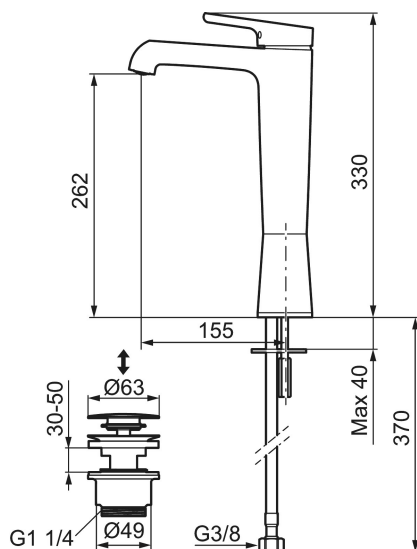

Unika egenskaper

Skyddsmodul