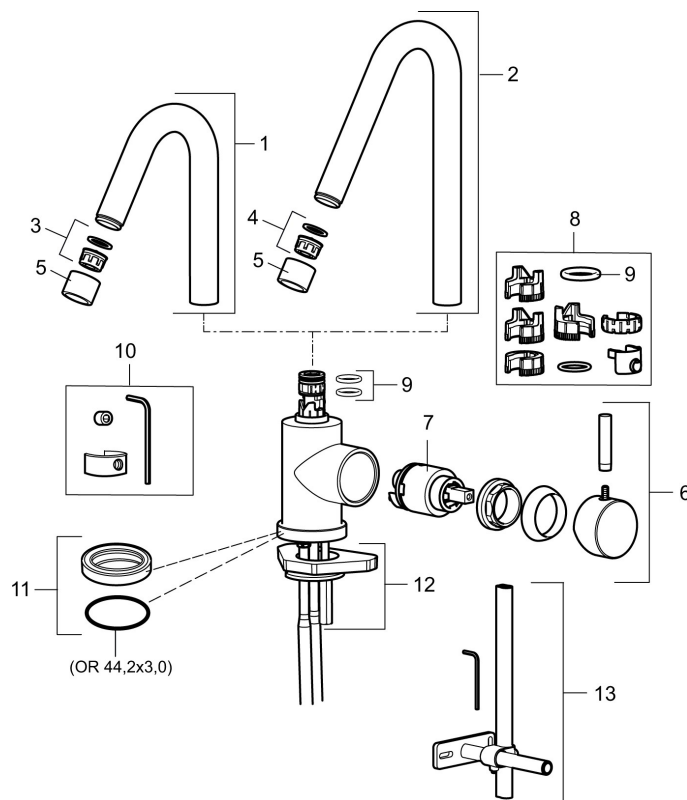

PRODUKTBESKRIVNING

MORA IZZY tvättställsblandare

Mora Izzy förmedlar harmoni och elegans. Pipens formsköna linjer ger Mora Izzy sitt karaktäristiska utseende. Izzy Regular har en kromad yta som passar i alla miljöer.

Art.nr: 702805.80

RSK: 8277863

Reservdelslista

NR.	ART.NR	RSK	BESKRIVNING
1	409616.AE	8440596	Utloppspip, komplett, tvätt, krom
1	409616.25AE	8440602	Utloppspip, komplett, tvätt, rustik mässing
1	409616.66AE	8440603	Utloppspip, komplett, tvätt, rå mässing
1	409616.80AE	8440604	Utloppspip, komplett, tvätt, krom/lättrad
2	409615.AE	8440595	Utloppspip, komplett, kök, krom
2	409615.25AE	8440599	Utloppspip, komplett, kök, rustik mässing
2	409615.66AE	8440600	Utloppspip, komplett, kök, rå mässing
2	409615.80AE	8440601	Utloppspip, komplett, kök, krom/lättrad
3	131419.AE	8281517	Strålsamlarinsats, 5,5–6,5 l/min vid 3 bar
4	131398.AE	8281493	Strålsamlarinsats, 9–11 l/min vid 3 bar
5	409618.AE	8281549	Hylsa M22 inv., krom
5	409618.25AE	8281551	Hylsa M22 inv., rustik mässing