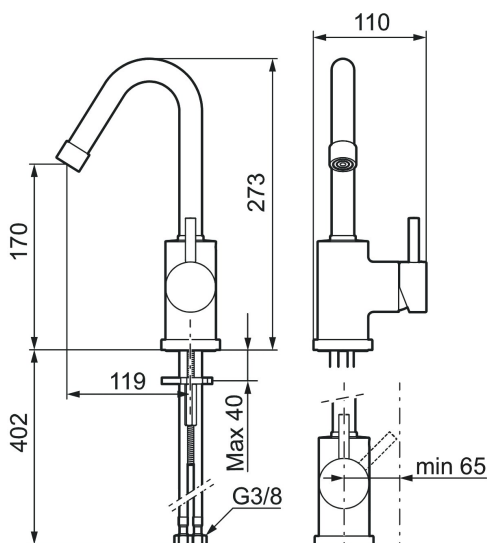

MORA IZZY tvättställsblandare

Mora Izzy förmedlar harmoni och elegans. Pipens formsköna linjer ger Mora Izzy sitt karaktäristiska utseende. Izzy Regular har en kromad yta som passar i alla miljöer.

Art.nr: 702805.80 RSK: 8277863 Flöde 3 bar: 5,9 l/m

Utförande: Krom/lättrad

- ESS (Energisparsystem)
- Omställbar flödesbegränsning och temperaturspär
- Flexibla anslutningsrör i metallomspunnen Soft PEX®
- Fast pip
- Hålmått Ø29-37 mm

Unika egenskaper

Skyddsmodul

| NR. | ART.NR | RSK | BESKRIVNING |
|-----|-------------|---------|---------------------------------------|
| 5 | 409618.66AE | 8281552 | Hylsa M22 inv., rå mässing |
| 5 | 409618.80AE | 8281553 | Hylsa M22 inv., krom/lättrad |
| 6 | 708995.AE | | Ratt, komplett |
| 6 | 708995.25AE | | Ratt, komplett, rustik mässing |
| 6 | 708995.66AE | | Ratt, komplett, rå mässing |
| 6 | 708995.80AE | | Ratt, komplett, krom/lättrad |
| 7 | 708498.AE | 8345125 | Keramikinsats, tvätt, ESS |
| 8 | 209565.AE | | Spärrsegment |
| 9 | 708843.AE | 8295357 | O-ring (15,54 x 2,62), 2 st |
| 10 | 409621.AE | 8295449 | Spärrsegment, för fast pip |
| 11 | 708578.AE | 8483170 | Fot, komplett 1-grepp, krom |
| 11 | 708578.25AE | | Fot, komplett 1-grepp, rustik mässing |
| 11 | 708578.66AE | | Fot, komplett 1-grepp, rå mässing |
| 11 | 708578.80AE | | Fot, komplett 1-grepp, krom/lättrad |
| 12 | 708779.AE | | Fästdetaljer, kök |
| 13 | 409340.AE | 8531598 | Stabiliseringssats |