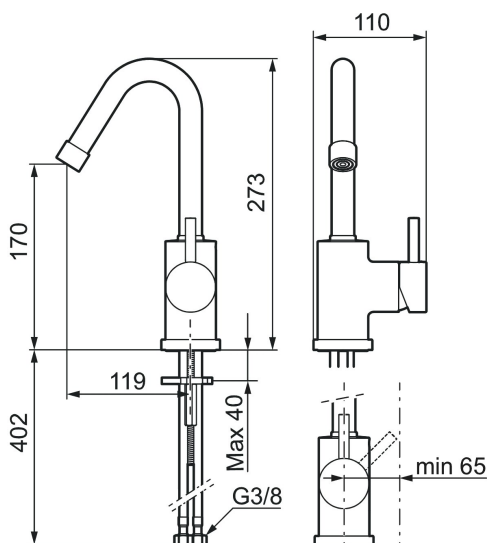

Unika egenskaper

Skyddsmodul

MORA IZZY tvättställsblandare

Mora Izzy förmedlar harmoni och elegans. Pipens formsköna linjer ger Mora Izzy sitt karaktäristiska utseende. Izzy Regular har en kromad yta som passar i alla miljöer.

Art.nr: 702805.66 **RSK:** 8277864 **Flöde 3 bar:** 5,9 l/m

Utförande: Rå mässing

Izzy Raw har en yta av obehandlad mässing som gör att den kommer att åldras och patineras vackert med tiden.

- ESS (Energisparssystem)
- Omställbar flödesbegränsning och temperaturspär
- Flexibla anslutningsrör i metallomspunnen Soft PEX®
- Fast pip
- Hålmått Ø29-37 mm

PRODUKTBESKRIVNING

MORA IZZY tvättställsblandare

Mora Izzy förmedlar harmoni och elegans. Pipens formsköna linjer ger Mora Izzy sitt karaktäristiska utseende. Izzy Regular har en kromad yta som passar i alla miljöer.

NR.	ART.NR	RSK	BESKRIVNING
5	409618.66AE	8281552	Hylsa M22 inv., rå mässing
5	409618.80AE	8281553	Hylsa M22 inv., krom/lättrad
6	708995.AE		Ratt, komplett
6	708995.25AE		Ratt, komplett, rustik mässing
6	708995.66AE		Ratt, komplett, rå mässing
6	708995.80AE		Ratt, komplett, krom/lättrad
7	708498.AE	8345125	Keramikinsats, tvätt, ESS
8	209565.AE		Spärrsegment
9	708843.AE	8295357	O-ring (15,54 x 2,62), 2 st
10	409621.AE	8295449	Spärrsegment, för fast pip
11	708578.AE	8483170	Fot, komplett 1-grepp, krom
11	708578.25AE		Fot, komplett 1-grepp, rustik mässing
11	708578.66AE		Fot, komplett 1-grepp, rå mässing
11	708578.80AE		Fot, komplett 1-grepp, krom/lättrad
12	708779.AE		Fästdetaljer, kök
13	409340.AE	8531598	Stabiliseringssats