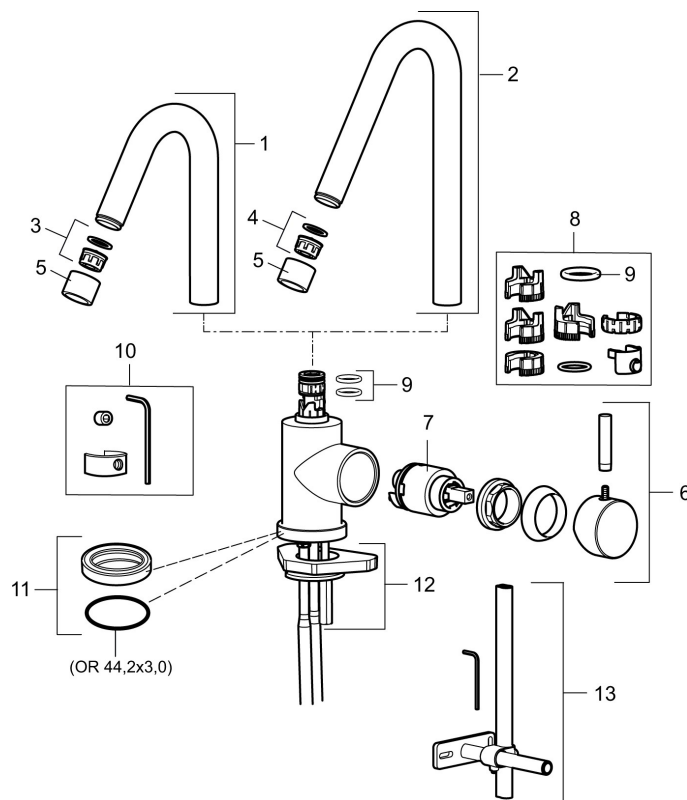

PRODUKTBESKRIVNING

MORA IZZY tvättställsblandare

Mora Izzy förmedlar harmoni och elegans. Pipens formsköna linjer ger Mora Izzy sitt karaktäristiska utseende. Izzy Regular har en kromad yta som passar i alla miljöer.

Art.nr: 702805.66

RSK: 8277864

Reservdelslista

NR.	ART.NR	RSK	BESKRIVNING
1	409616.AE	8440596	Utloppspip, komplett, tvätt, krom
1	409616.25AE	8440602	Utloppspip, komplett, tvätt, rustik mässing
1	409616.66AE	8440603	Utloppspip, komplett, tvätt, rå mässing
1	409616.80AE	8440604	Utloppspip, komplett, tvätt, krom/lättrad
2	409615.AE	8440595	Utloppspip, komplett, kök, krom
2	409615.25AE	8440599	Utloppspip, komplett, kök, rustik mässing
2	409615.66AE	8440600	Utloppspip, komplett, kök, rå mässing
2	409615.80AE	8440601	Utloppspip, komplett, kök, krom/lättrad
3	131419.AE	8281517	Strålsamlarinsats, 5,5–6,5 l/min vid 3 bar
4	131398.AE	8281493	Strålsamlarinsats, 9–11 l/min vid 3 bar
5	409618.AE	8281549	Hylsa M22 inv., krom
5	409618.25AE	8281551	Hylsa M22 inv., rustik mässing