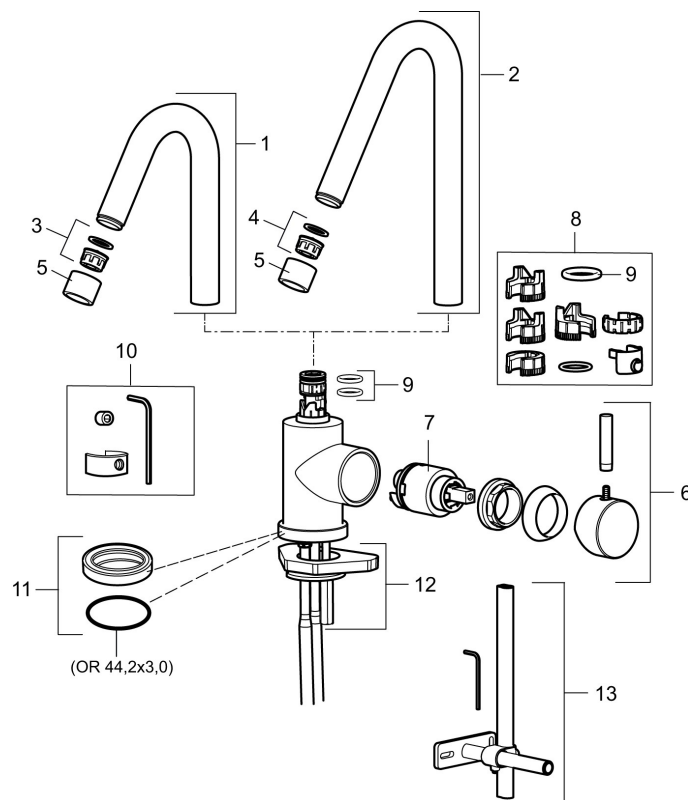

Unika egenskaper

Skyddsmodul

PRODUKTBESKRIVNING

MORA IZZY tvättställsblandare

Mora Izzy förmedlar harmoni och elegans. Pipens formsköna linjer ger Mora Izzy sitt karaktäristiska utseende. Izzy Regular har en kromad yta som passar i alla miljöer.

Art.nr: 702805.25

RSK: 8277865

Reservdelslista

NR.	ART.NR	RSK	BESKRIVNING
1	409616.AE	8440596	Utloppspip, komplett, tvätt, krom
1	409616.25AE	8440602	Utloppspip, komplett, tvätt, rustik mässing
1	409616.66AE	8440603	Utloppspip, komplett, tvätt, rå mässing
1	409616.80AE	8440604	Utloppspip, komplett, tvätt, krom/lätträd
2	409615.AE	8440595	Utloppspip, komplett, kök, krom
2	409615.25AE	8440599	Utloppspip, komplett, kök, rustik mässing
2	409615.66AE	8440600	Utloppspip, komplett, kök, rå mässing
2	409615.80AE	8440601	Utloppspip, komplett, kök, krom/lätträd
3	131419.AE	8281517	Strålsamlarinsats, 5,5–6,5 l/min vid 3 bar
4	131398.AE	8281493	Strålsamlarinsats, 9–11 l/min vid 3 bar
5	409618.AE	8281549	Hylsa M22 inv., krom
5	409618.25AE	8281551	Hylsa M22 inv., rustik mässing

NR.	ART.NR	RSK	BESKRIVNING
5	409618.66AE	8281552	Hylsa M22 inv., rå mässing
5	409618.80AE	8281553	Hylsa M22 inv., krom/lättrad
6	708995.AE		Ratt, komplett
6	708995.25AE		Ratt, komplett, rustik mässing
6	708995.66AE		Ratt, komplett, rå mässing
6	708995.80AE		Ratt, komplett, krom/lättrad
7	708498.AE	8345125	Keramikinsats, tvätt, ESS
8	209565.AE		Spärrsegment
9	708843.AE	8295357	O-ring (15,54 x 2,62), 2 st
10	409621.AE	8295449	Spärrsegment, för fast pip
11	708578.AE	8483170	Fot, komplett 1-grepp, krom
11	708578.25AE		Fot, komplett 1-grepp, rustik mässing
11	708578.66AE		Fot, komplett 1-grepp, rå mässing
11	708578.80AE		Fot, komplett 1-grepp, krom/lättrad
12	708779.AE		Fästdetaljer, kök
13	409340.AE	8531598	Stabiliseringssats