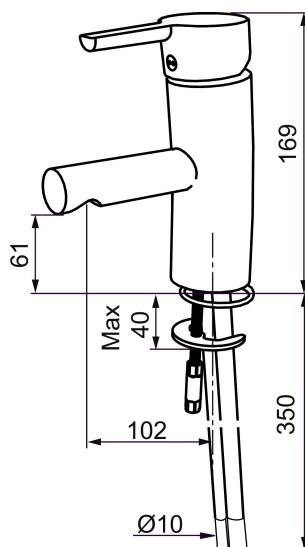

Art.nr: 733000.LD **RSK:** 8278060 **Flöde 3 bar:** 3,0 l/min
Utförande: Krom, ansl. slät ände Ø10 mm, konstantflöde 3 l/min vid 2–6 bar, LEED-anpassad

Unika egenskaper

Skyddsmodul

- ESS (energisparsystem)
- Mjukstängning med keramisk tätning
- Omställbar flödesbegränsning och temperaturspär
- Eco (energi- och vattenbesparande konstantflödesstrålsamlare, 3 l/min vid 2–6 bar), LEED-anpassad
- Flexibla anslutningsrör i metallomspunnen Soft PEX®
- Godkänd av reumatikerförbundet
- Lead Free (blyfri)
- Hålmått Ø33,5-37 mm

Art.nr: 733000.LD

RSK: 8278060

Reservdelslista

NR.	ART.NR	RSK	BESKRIVNING
1	209524.AE	8346915	Spärsegment
2	209543.AE	8346916	Spärsegment 40°
3	S600206	8233049	Självstängande handdusch, krom
4	409340.AE	8531598	Stabiliseringssats
5	409380.AE	8281496	Strålsamlare M22 inv., ledbar, 7–9 l/min vid 3 bar
6	131415.AE	8281512	Hylsa M24 utv., 15 mm, krom
7	409382.AE	8242282	Strålsamlare M21,5 utv., 7–9 l/min vid 3 bar
7	409385.AE	8242292	Strålsamlare M21,5 utv., 5 l/min vid 2-6 bar
7	S600228		Strålsamlare M21,5 utv., 3 l/min vid 2-6 bar
8	131410.AE	8281509	Hylsa M22 inv.
9	409387.AE	8346912	Fästdetaljer, tvätt
10	409388.AE	8346914	Fästdetaljer
11	409389.AE	8344867	Spak, komplett