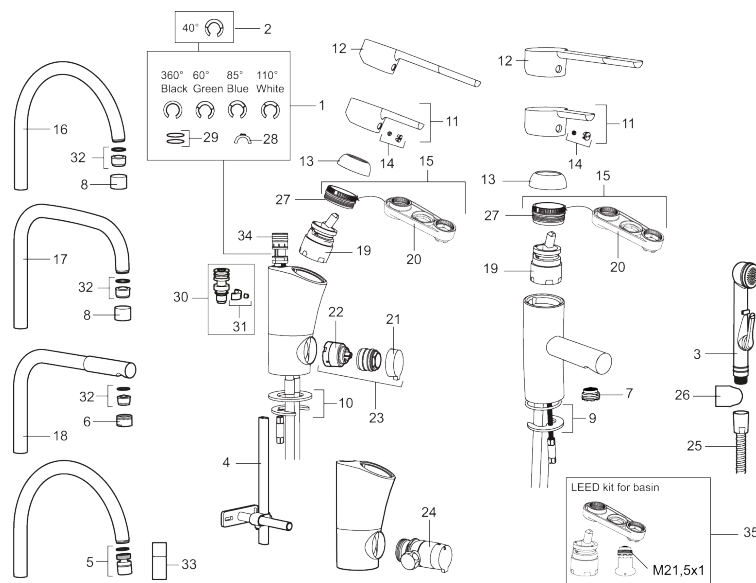

Art.nr: 733000.LD **RSK:** 8278060 **Flöde 3 bar:** 3,0 l/min
Utförande: Krom, ansl. slät ände Ø10 mm, konstantflöde 3 l/min vid 2–6 bar, LEED-anpassad

Unika egenskaper

Skyddsmodul

- ESS (energisparsystem)
- Mjukstängning med keramisk tätning
- Omställbar flödesbegränsning och temperaturspär
- Eco (energi- och vattenbesparande konstantflödesstrålsamlare, 3 l/min vid 2–6 bar), LEED-anpassad
- Flexibla anslutningsrör i metallomspunnen Soft PEX®
- Godkänd av reumatikerförbundet
- Lead Free (blyfri)
- Hålmått Ø33,5-37 mm

Art.nr: 733000.LD

RSK: 8278060

Reservdelslista

NR.	ART.NR	RSK	BESKRIVNING
1	209524.AE	8346915	Spärsegment
2	209543.AE	8346916	Spärsegment 40°
3	S600206	8233049	Självstängande handdusch, krom
4	409340.AE	8531598	Stabiliseringssats
5	409380.AE	8281496	Strålsamlare M22 inv., ledbar, 7–9 l/min vid 3 bar
6	131415.AE	8281512	Hylsa M24 utv., 15 mm, krom
7	409382.AE	8242282	Strålsamlare M21,5 utv., 7–9 l/min vid 3 bar
7	409385.AE	8242292	Strålsamlare M21,5 utv., 5 l/min vid 2-6 bar
7	S600228		Strålsamlare M21,5 utv., 3 l/min vid 2-6 bar
8	131410.AE	8281509	Hylsa M22 inv.
9	409387.AE	8346912	Fästdetaljer, tvätt
10	409388.AE	8346914	Fästdetaljer
11	409389.AE	8344867	Spak, komplett