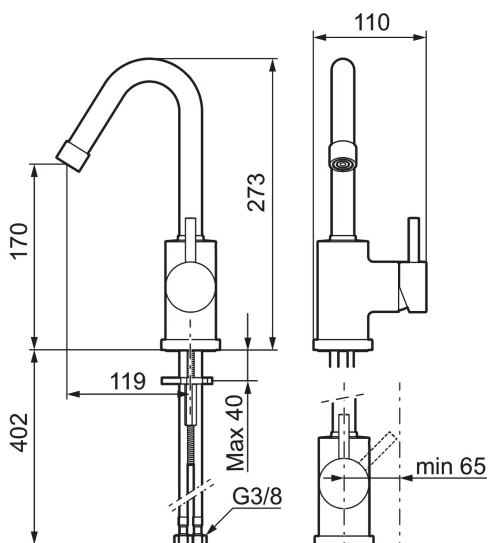

MORA IZZY tvättställsblandare

Mora Izzy förmedlar harmoni och elegans. Pipens formsköna linjer ger Mora Izzy sitt karaktäristiska utseende. Izzy Regular har en kromad yta som passar i alla miljöer.

Art.nr: 702805.00 RSK: 8278102 Flöde 3 bar: 5,9 l/m

Utförande: Krom

- ESS (energisparsystem)
- Omställbar flödesbegränsning och temperaturspär
- Flexibla anslutningsrör i metallomspunnen Soft PEX®
- Fast pip
- Hålmått Ø29-37 mm

Unika egenskaper

PRODUKTBESKRIVNING

MORA IZZY tvättställsblandare

Mora Izzy förmedlar harmoni och elegans. Pipens formsköna linjer ger Mora Izzy sitt karaktäristiska utseende. Izzy Regular har en kromad yta som passar i alla miljöer.

Art.nr: 702805.00

NR.	ART.NR	RSK	BESKRIVNING
5	409618.66AE	8281552	Hylsa M22 inv., rå mässing
5	409618.80AE	8281553	Hylsa M22 inv., krom/lättrad
6	708995.AE		Ratt, komplett
6	708995.25AE		Ratt, komplett, rustik mässing
6	708995.66AE		Ratt, komplett, rå mässing
6	708995.80AE		Ratt, komplett, krom/lättrad
7	708498.AE	8345125	Keramikinsats, tvätt, ESS
8	209565.AE		Spärrsegment
9	708843.AE	8295357	O-ring (15,54 x 2,62), 2 st
10	409621.AE	8295449	Spärrsegment, för fast pip
11	708578.AE	8483170	Fot, komplett 1-grepp, krom
11	708578.25AE		Fot, komplett 1-grepp, rustik mässing
11	708578.66AE		Fot, komplett 1-grepp, rå mässing
11	708578.80AE		Fot, komplett 1-grepp, krom/lättrad
12	708779.AE		Fästdetaljer, kök
13	409340.AE	8531598	Stabiliseringssats