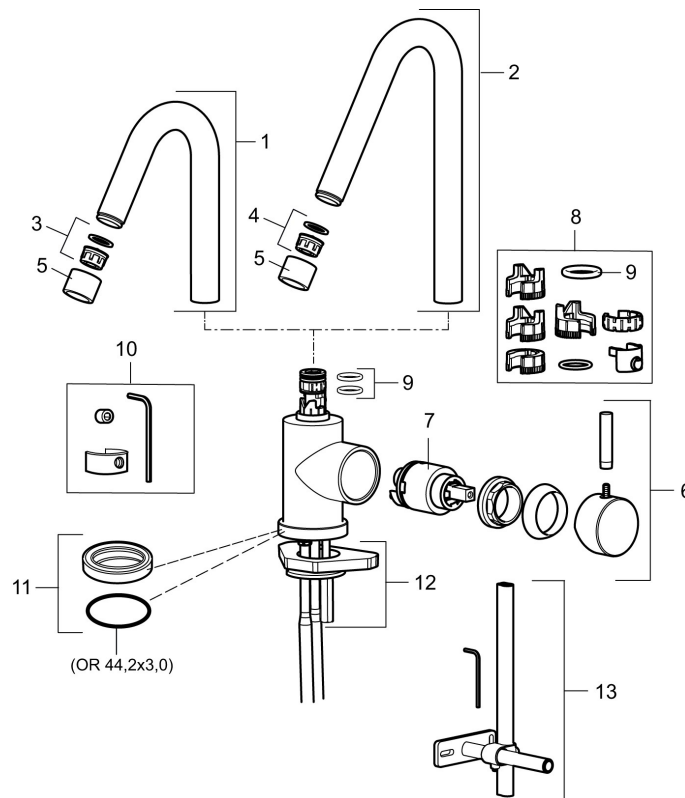

PRODUKTBESKRIVNING

MORA IZZY tvättställsblandare

Mora Izzy förmedlar harmoni och elegans. Pipens formsköna linjer ger Mora Izzy sitt karaktäristiska utseende. Izzy Regular har en kromad yta som passar i alla miljöer.

Art.nr: 702805.00

RSK: 8278102

Reservdelslista

NR.	ART.NR	RSK	BESKRIVNING
1	409616.AE	8440596	Utloppspip, komplett, tvätt, krom
1	409616.25AE	8440602	Utloppspip, komplett, tvätt, rustik mässing
1	409616.66AE	8440603	Utloppspip, komplett, tvätt, rå mässing
1	409616.80AE	8440604	Utloppspip, komplett, tvätt, krom/lättrad
2	409615.AE	8440595	Utloppspip, komplett, kök, krom
2	409615.25AE	8440599	Utloppspip, komplett, kök, rustik mässing
2	409615.66AE	8440600	Utloppspip, komplett, kök, rå mässing
2	409615.80AE	8440601	Utloppspip, komplett, kök, krom/lättrad
3	131419.AE	8281517	Strålsamlarinsats, 5,5–6,5 l/min vid 3 bar
4	131398.AE	8281493	Strålsamlarinsats, 9–11 l/min vid 3 bar
5	409618.AE	8281549	Hylsa M22 inv., krom
5	409618.25AE	8281551	Hylsa M22 inv., rustik mässing