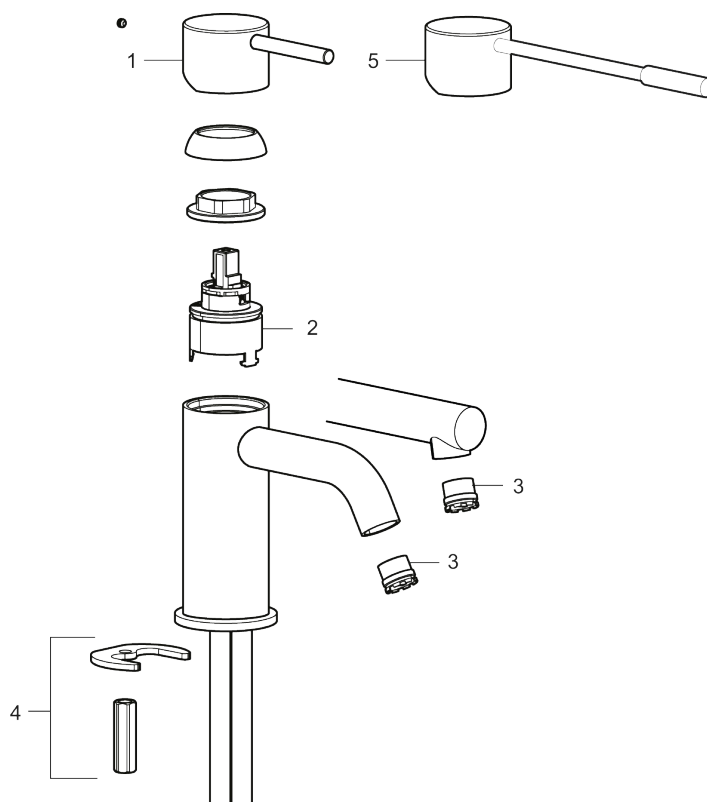

PRODUKTBESKRIVNING

MORA INXX II soft, small
tvättställsblandare

INXX II tvättställsblandare finns i tre olika höjder där small är en låg blandare anpassad för mindre handfat. Med den moderna hållbara nyansen polerad mässing och tvättställsblandarens stilrena form, höjer INXX II soft badrummets komfort och ger en känsla av kvalitet och elegans. Blandaren är testad och godkänd utifrån de byggregler som finns och är energieffektiv, vilket innebär att den ger en lägre vatten- och energiförbrukning utan att ge avkall på komforten. Bottenventil finns som tillbehör i samma nyans.

Om serien

INXX II är en elegant och tidlös serie i en palett av noga utvalda nyanser. Kombinationen av hög kvalitet, sober design och skön komfort gör den till den ultimata serien.

Art.nr: 273001.60CA

RSK: 8278256

Reservdelslista

NR.	ART.NR	RSK	BESKRIVNING
1	409701.AE	8394076	Spak, komplett, krom
1	409701.12AE	8394077	Spak, komplett, mattsvart
1	409701.22AE	8394078	Spak, komplett, mattvit
1	409701.44AE	8394079	Spak, komplett, mattgrå