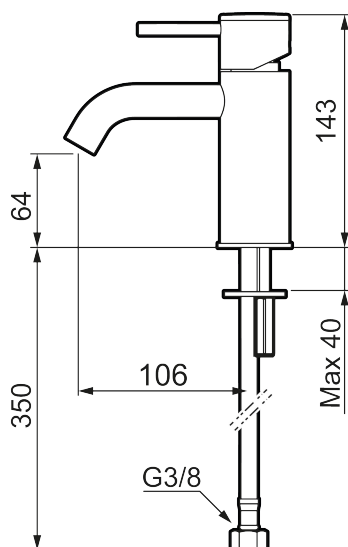

## MORA INXX II soft, small tvättställsblandare

INXX II tvättställsblandare finns i tre olika höjder där small är en låg blandare anpassad för mindre handfat. Med den moderna hållbara nyansen polerad mässing och tvättställsblandarens stilrena form, höjer INXX II soft badrummets komfort och ger en känsla av kvalitet och elegans. Blandaren är testad och godkänd utifrån de byggregler som finns och är energieffektiv, vilket innebär att den ger en lägre vatten- och energiförbrukning utan att ge avkall på komforten. Bottenventil finns som tillbehör i samma nyans.

- Keramisk tätning
- Omställbar flödesbegränsning och temperaturspär
- Eco (energi- och vattenbesparande konstantflödesstrålsamlare, 5 l/min vid 2–6 bar)
- Flexibla anslutningsrör i metallomspunnen Soft PEX<sup>®</sup>, lekande G3/8
- Hålmått Ø34-37 mm