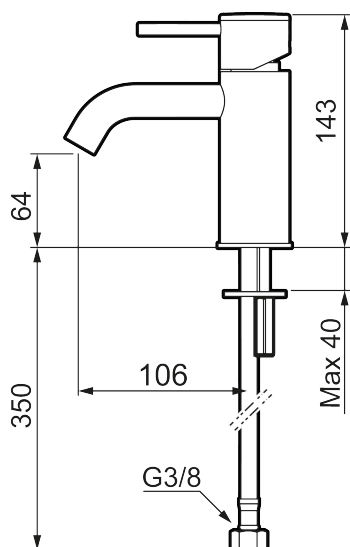

Unika egenskaper

Skyddsmodul

MORA INXX II soft, small tvättställsblandare

INXX II tvättställsblandare finns i tre olika höjder där small är en låg blandare anpassad för mindre handfat. Med den eleganta hållbara nyansen borstad mässing och tvättställsblandarens stilrena form, höjer INXX II soft badrummets komfort och ger en känsla av kvalitet och elegans. Blandaren är testad och godkänd utifrån de byggregler som finns och är energieffektiv, vilket innebär att den ger en lägre vatten- och energiförbrukning utan att ge avkall på komforten. Bottenventil finns som tillbehör i samma nyans.

Utförande: Borstad mässing PVD

- Keramisk tätning
- Omställbar flödesbegränsning och temperaturspär
- Eco (energi- och vattenbesparande konstantflödesstrålsamlare, 5 l/min vid 2–6 bar)
- Flexibla anslutningsrör i metallomspunnen Soft PEX[®], lekande G3/8
- Hålmått Ø34-37 mm