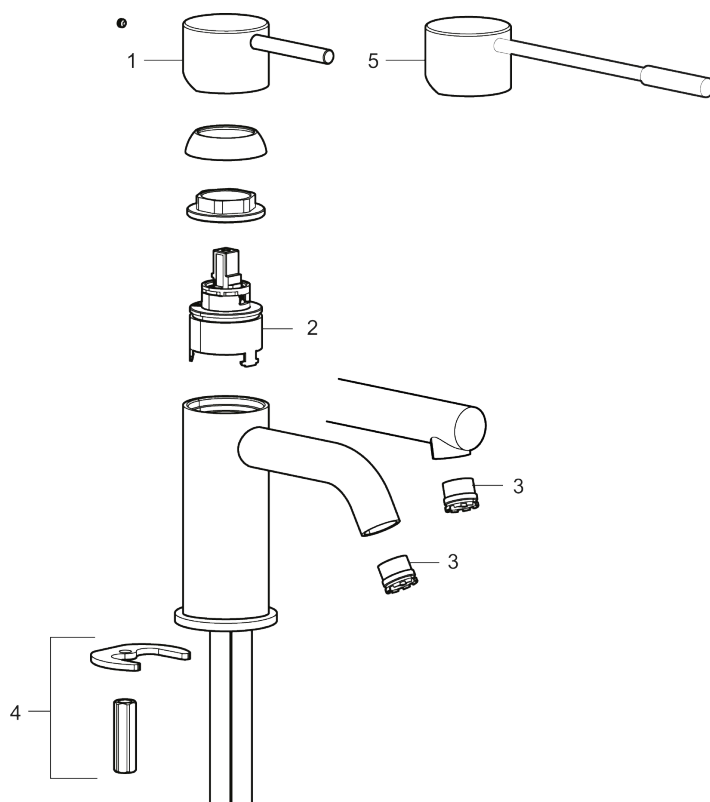

PRODUKTBESKRIVNING

MORA INXX II soft, small
tvättställsblandare

INXX II tvättställsblandare finns i tre olika höjder där small är en låg blandare anpassad för mindre handfat. Med den eleganta hållbara nyansen borstad mässing och tvättställsblandarens stilrena form, höjer INXX II soft badrummets komfort och ger en känsla av kvalitet och elegans. Blandaren är testad och godkänd utifrån de byggregler som finns och är energieffektiv, vilket innebär att den ger en lägre vatten- och energiförbrukning utan att ge avkall på komforten. Bottenventil finns som tillbehör i samma nyans.

Om serien

INXX II är en elegant och tidlös serie i en palett av noga utvalda nyanser. Kombinationen av hög kvalitet, sober design och skön komfort gör den till den ultimata serien.

Art.nr: 273001.62CA

RSK: 8278257

Reservdelslista

NR.	ART.NR	RSK	BESKRIVNING
1	409701.AE	8394076	Spak, komplett, krom
1	409701.12AE	8394077	Spak, komplett, mattsvart
1	409701.22AE	8394078	Spak, komplett, mattvit
1	409701.44AE	8394079	Spak, komplett, mattgrå