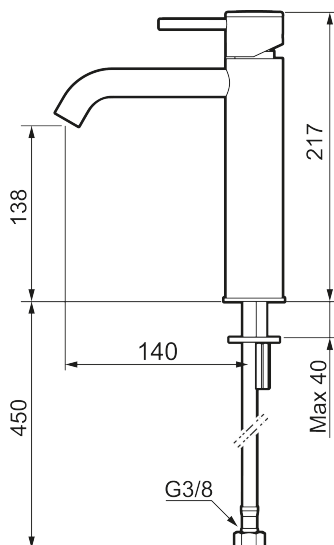

## MORA INXX II soft, medium tvättställsblandare

INXX II tvättställsblandare finns i tre olika höjder där medium är en mellanhög blandare som passar till större handfat. Med en kromad hållbar nyans och tvättställsblandarens stilrena form, höjer INXX II soft badrummets komfort och ger en känsla av kvalitet och elegans. Blandaren är testad och godkänd utifrån de byggregler som finns och är energieffektiv, vilket innebär att den ger en lägre vatten- och energiförbrukning utan att ge avkall på komforten. Bottenventil finns som tillbehör i samma nyans.

- Keramisk tätning
- Omställbar flödesbegränsning och temperaturspär
- Eco (energi- och vattenbesparande konstantflödesstrålsamlare, 5 l/min vid 2–6 bar)
- Flexibla anslutningsrör i metallomspunnen Soft PEX<sup>®</sup>, lekande G3/8
- Hålmått Ø34-37 mm