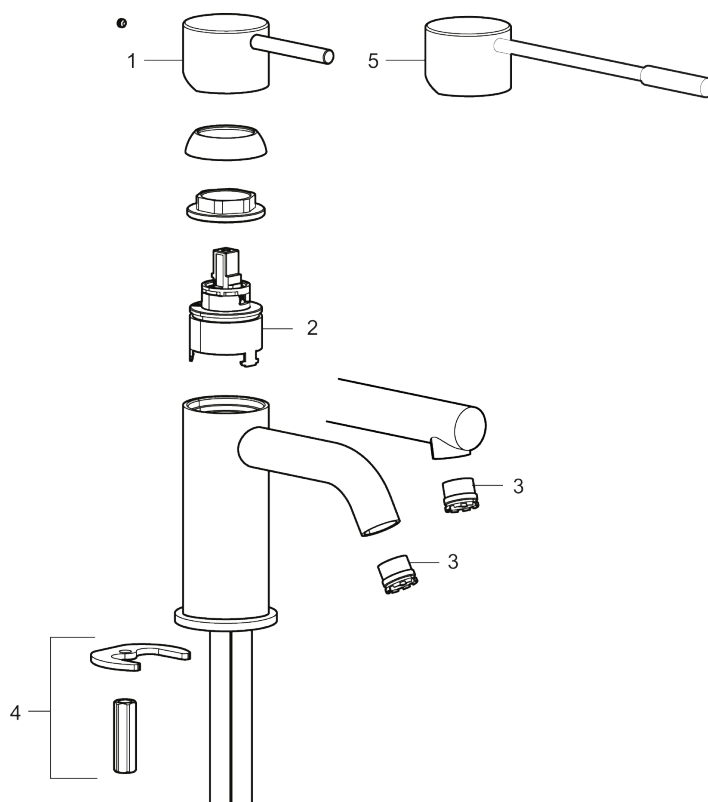

PRODUKTBESKRIVNING

MORA INXX II soft, medium tvättställsblandare

INXX II tvättställsblandare finns i tre olika höjder där medium är en mellanhög blandare som passar till större handfat. Med en kromad hållbar nyans och tvättställsblandarens stilrena form, höjer INXX II soft badrummets komfort och ger en känsla av kvalitet och elegans. Blandaren är testad och godkänd utifrån de byggregler som finns och är energieffektiv, vilket innebär att den ger en lägre vatten- och energiförbrukning utan att ge avkall på komforten. Bottenventil finns som tillbehör i samma nyans.

Om serien

INXX II är en elegant och tidlös serie i en palett av noga utvalda nyanser. Kombinationen av hög kvalitet, sober design och skön komfort gör den till den ultimata serien.

Art.nr: 273011.CA

RSK: 8278264

Reservdelslista

NR.	ART.NR	RSK	BESKRIVNING
1	409701.AE	8394076	Spak, komplett, krom
1	409701.12AE	8394077	Spak, komplett, mattsvart
1	409701.22AE	8394078	Spak, komplett, mattvit
1	409701.44AE	8394079	Spak, komplett, mattgrå