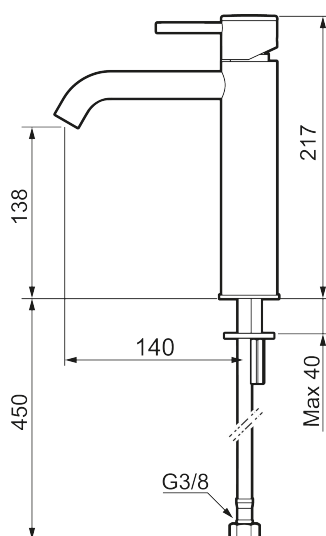

Unika egenskaper

Skyddsmodul AA

INXX II soft, medium tvättställsblandare

INXX II tvättställsblandare finns i tre olika höjder där medium är en mellanhög blandare som passar till större handfat. Med en tålig mattsvart nyans och tvättställsblandarens stilrena form, höjer INXX II soft badrummets komfort och ger en känsla av kvalitet och elegans. Blandaren är testad och godkänd utifrån de byggregler som finns och är energieffektiv, vilket innebär att den ger en lägre vatten- och energiförbrukning utan att ge avkall på komforten. Bottenventil finns som tillbehör i samma nyans.

Utförande: Mattsvart

- Keramisk tätning
- Omställbar flödesbegränsning och temperaturspär
- Flexibla anslutningsrör i metallomspunnen Soft PEX[®], lekande G3/8
- Hålmått Ø34-37 mm

PRODUKTBESKRIVNING

INXX II soft, medium tvättställsblandare