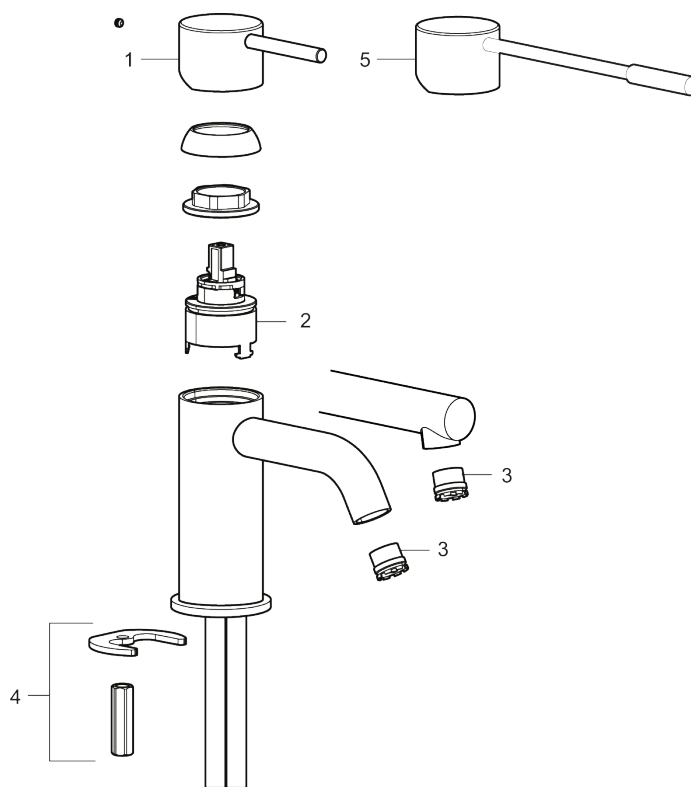

PRODUKTBESKRIVNING

INXX II soft, medium tvättställsblandare

INXX II tvättställsblandare finns i tre olika höjder där medium är en mellanhög blandare som passar till större handfat. Med en tålig mattsvart nyans och tvättställsblandarens stilrena form, höjer INXX II soft badrummets komfort och ger en känsla av kvalitet och elegans. Blandaren är testad och godkänd utifrån de byggregler som finns och är energieffektiv, vilket innebär att den ger en lägre vatten- och energiförbrukning utan att ge avkall på komforten. Bottenventil finns som tillbehör i samma nyans.

Om serien

INXX II är en elegant och tidlös serie i en palett av noga utvalda nyanser. Kombinationen av hög kvalitet, sober design och skön komfort gör den till den ultimata serien.

Art.nr: 273011.12CA

RSK: 8278265

Reservdelslista

NR.	ART.NR	RSK	BESKRIVNING
1	409701.AE	8394076	Spak, komplett, krom
1	409701.12AE	8394077	Spak, komplett, mattsvart
1	409701.22AE	8394078	Spak, komplett, mattvit
1	409701.44AE	8394079	Spak, komplett, mattgrå