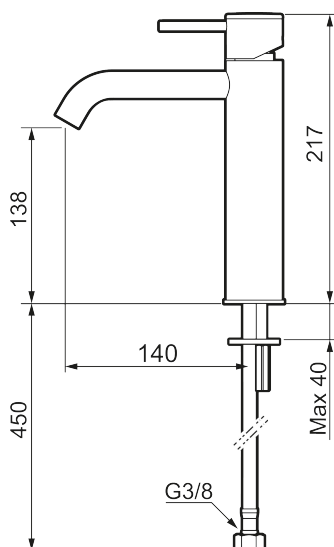

## MORA INXX II soft, medium tvättställsblandare

INXX II tvättställsblandare finns i tre olika höjder där medium är en mellanhög blandare som passar till större handfat. Med en tålig mattsvart nyans och tvättställsblandarens stilrena form, höjer INXX II soft badrummets komfort och ger en känsla av kvalitet och elegans. Blandaren är testad och godkänd utifrån de byggregler som finns och är energieffektiv, vilket innebär att den ger en lägre vatten- och energiförbrukning utan att ge avkall på komforten. Bottenventil finns som tillbehör i samma nyans.

- Keramisk tätning
- Omställbar flödesbegränsning och temperaturspär
- Eco (energi- och vattenbesparande konstantflödesstrålsamlare, 5 l/min vid 2–6 bar)
- Flexibla anslutningsrör i metallomspunnen Soft PEX<sup>®</sup>, lekande G3/8
- Hålmått Ø34-37 mm