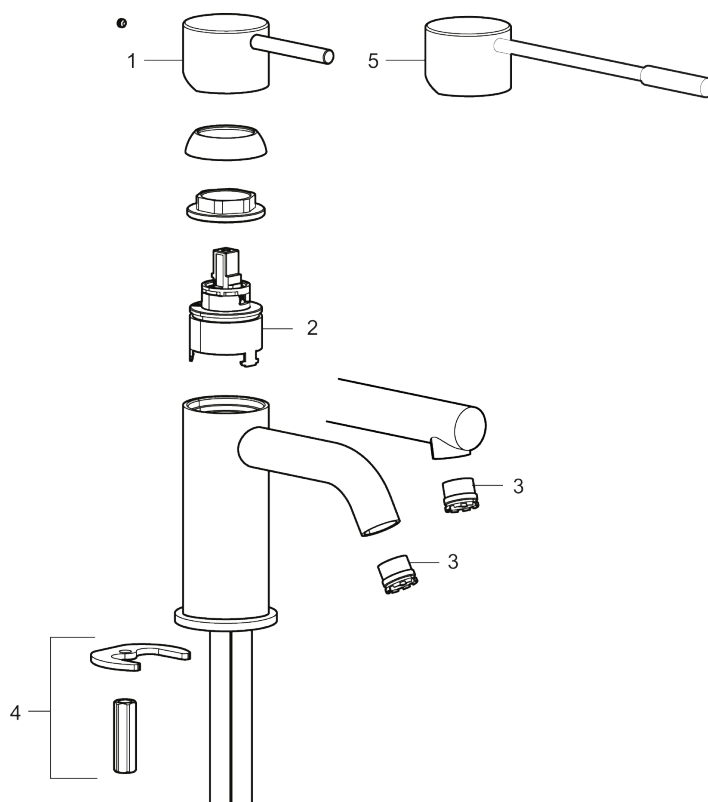

PRODUKTBESKRIVNING

MORA INXX II soft, medium
tvättställsblandare

INXX II tvättställsblandare finns i tre olika höjder där medium är en mellanhög blandare som passar till större handfat. Med en tålig mattvit nyans och tvättställsblandarens stilrena form, höjer INXX II soft badrummets komfort och ger en känsla av kvalitet och elegans. Blandaren är testad och godkänd utifrån de byggregler som finns och är energieffektiv, vilket innebär att den ger en lägre vatten- och energiförbrukning utan att ge avkall på komforten. Bottenventil finns som tillbehör i samma nyans.

Om serien

INXX II är en elegant och tidlös serie i en palett av noga utvalda nyanser. Kombinationen av hög kvalitet, sober design och skön komfort gör den till den ultimata serien.

Art.nr: 273011.22CA

RSK: 8278266

Reservdelslista

NR.	ART.NR	RSK	BESKRIVNING
1	409701.AE	8394076	Spak, komplett, krom
1	409701.12AE	8394077	Spak, komplett, mattsvart
1	409701.22AE	8394078	Spak, komplett, mattvit
1	409701.44AE	8394079	Spak, komplett, mattgrå