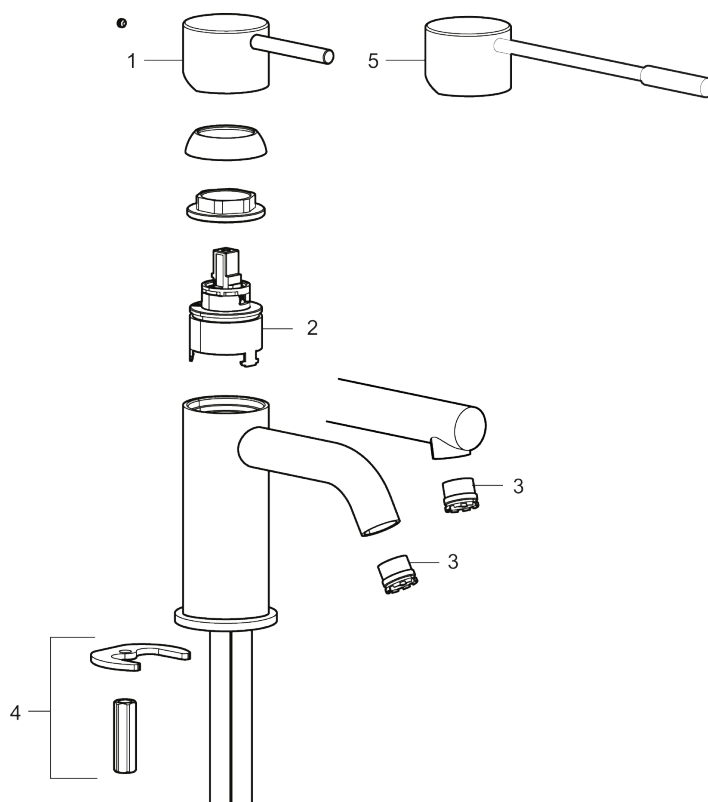

PRODUKTBESKRIVNING

MORA INXX II soft, medium tvättställsblandare

INXX II tvättställsblandare finns i tre olika höjder där medium är en mellanhög blandare som passar till större handfat. Med en tålig mattgrå nyans och tvättställsblandarens stilrena form, höjer INXX II soft badrummets komfort och ger en känsla av kvalitet och elegans. Blandaren är testad och godkänd utifrån de byggregler som finns och är energieffektiv, vilket innebär att den ger en lägre vatten- och energiförbrukning utan att ge avkall på komforten. Bottenventil finns som tillbehör i samma nyans.

Om serien

INXX II är en elegant och tidlös serie i en palett av noga utvalda nyanser. Kombinationen av hög kvalitet, sober design och skön komfort gör den till den ultimata serien.

Art.nr: 273011.44CA

RSK: 8278267

Reservdelslista

NR.	ART.NR	RSK	BESKRIVNING
1	409701.AE	8394076	Spak, komplett, krom
1	409701.12AE	8394077	Spak, komplett, mattsvart
1	409701.22AE	8394078	Spak, komplett, mattvit
1	409701.44AE	8394079	Spak, komplett, mattgrå