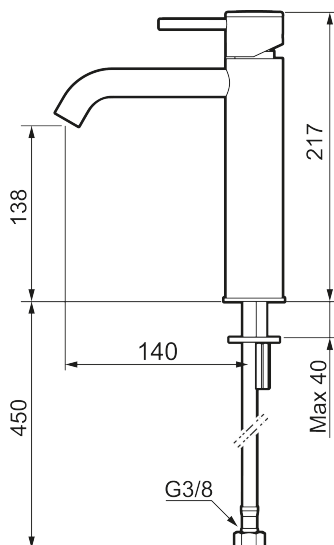

## MORA INXX II soft, medium tvättställsblandare

INXX II tvättställsblandare finns i tre olika höjder där medium är en mellanhög blandare som passar till större handfat. Med en tålig mattgrå nyans och tvättställsblandarens stilrena form, höjer INXX II soft badrummets komfort och ger en känsla av kvalitet och elegans. Blandaren är testad och godkänd utifrån de byggregler som finns och är energieffektiv, vilket innebär att den ger en lägre vatten- och energiförbrukning utan att ge avkall på komforten. Bottenventil finns som tillbehör i samma nyans.

- Keramisk tätning
- Omställbar flödesbegränsning och temperaturspär
- Eco (energi- och vattenbesparande konstantflödesstrålsamlare, 5 l/min vid 2–6 bar)
- Flexibla anslutningsrör i metallomspunnen Soft PEX<sup>®</sup>, lekande G3/8
- Hålmått Ø34-37 mm