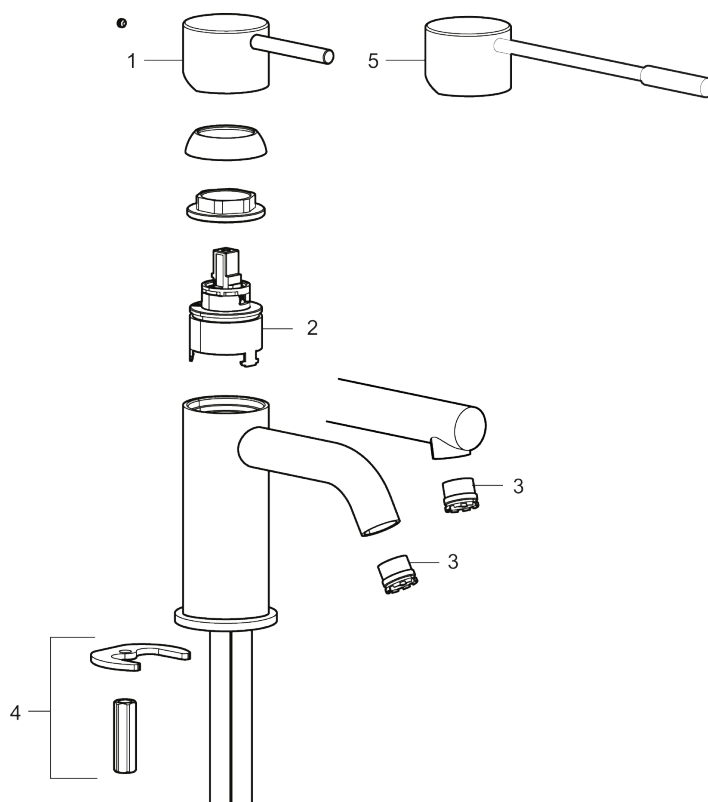

PRODUKTBESKRIVNING

MORA INXX II soft, medium tvättställsblandare

INXX II tvättställsblandare finns i tre olika höjder där medium är en mellanhög blandare som passar till större handfat. Med den moderna hållbara nyansen polerad mässing och tvättställsblandarens stilrena form, höjer INXX II soft badrummets komfort och ger en känsla av kvalitet och elegans. Blandaren är testad och godkänd utifrån de byggregler som finns och är energieffektiv, vilket innebär att den ger en lägre vatten- och energiförbrukning utan att ge avkall på komforten. Bottenventil finns som tillbehör i samma nyans.

Om serien

INXX II är en elegant och tidlös serie i en palett av noga utvalda nyanser. Kombinationen av hög kvalitet, sober design och skön komfort gör den till den ultimata serien.

Art.nr: 273011.60CA

RSK: 8278268

Reservdelslista

NR.	ART.NR	RSK	BESKRIVNING
1	409701.AE	8394076	Spak, komplett, krom
1	409701.12AE	8394077	Spak, komplett, mattsvart
1	409701.22AE	8394078	Spak, komplett, mattvit
1	409701.44AE	8394079	Spak, komplett, mattgrå