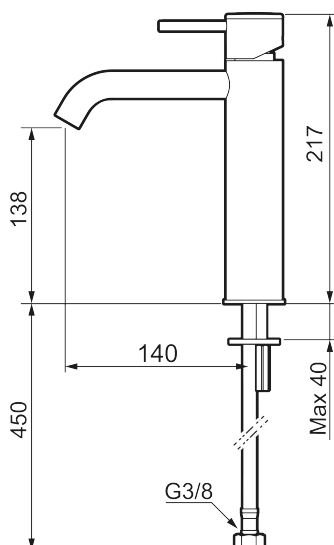

### Unika egenskaper

Skyddsmodul

- Keramisk tätning
- Omställbar flödesbegränsning och temperaturspär
- Eco (energi- och vattenbesparande konstantflödesstrålsamlare, 5 l/min vid 2–6 bar)
- Flexibla anslutningsrör i metallomspunnen Soft PEX<sup>®</sup>, lekande G3/8
- Hålmått Ø34-37 mm