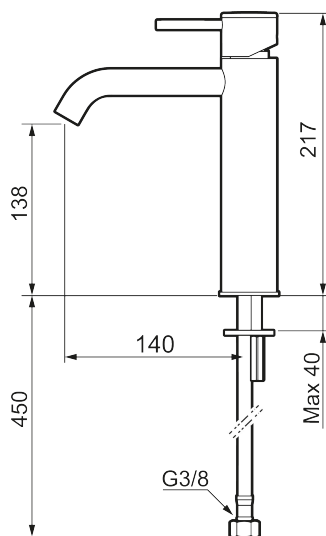

Unika egenskaper

Skyddsmodul 

INXX II soft, medium tvättställsblandare

INXX II tvättställsblandare finns i tre olika höjder där medium är en mellanhög blandare som passar till större handfat. Med den eleganta hållbara nyansen borstad mässing och tvättställsblandarens stilrena form, höjer INXX II soft badrummets komfort och ger en känsla av kvalitet och elegans. Blandaren är testad och godkänd utifrån de byggregler som finns och är energieffektiv, vilket innebär att den ger en lägre vatten- och energiförbrukning utan att ge avkall på komforten. Bottenventil finns som tillbehör i samma nyans.

Utförande: Borstad mässing PVD

- Keramisk tätning
- Omställbar flödesbegränsning och temperaturspär
- Flexibla anslutningsrör i metallomspunnen Soft PEX[®], lekande G3/8
- Hålmått Ø34-37 mm

PRODUKTBESKRIVNING