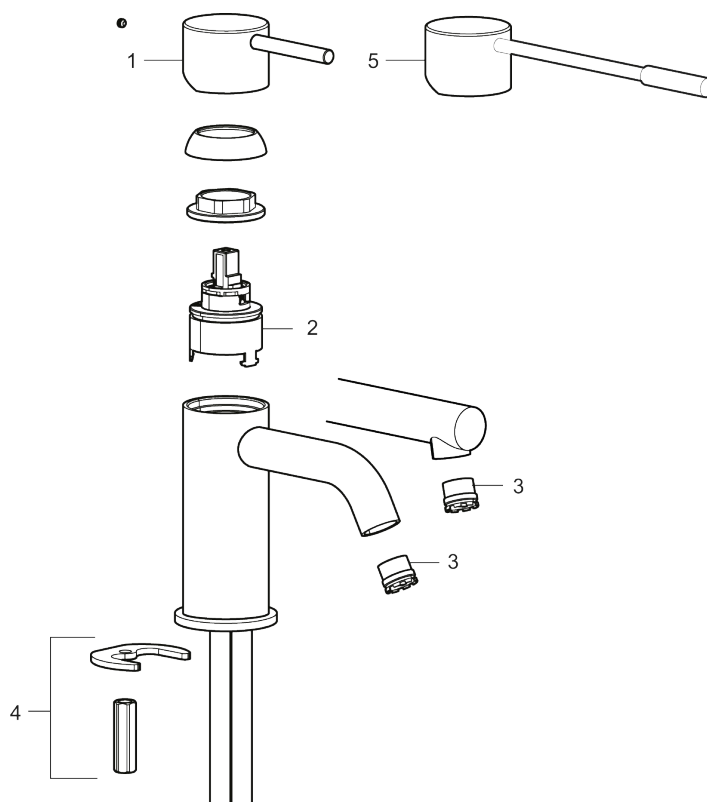

PRODUKTBESKRIVNING

MORA INXX II soft, medium
tvättställsblandare

INXX II tvättställsblandare finns i tre olika höjder där medium är en mellanhög blandare som passar till större handfat. Med den eleganta hållbara nyansen borstad mässing och tvättställsblandarens stilrena form, höjer INXX II soft badrummets komfort och ger en känsla av kvalitet och elegans. Blandaren är testad och godkänd utifrån de byggregler som finns och är energieffektiv, vilket innebär att den ger en lägre vatten- och energiförbrukning utan att ge avkall på komforten. Bottenventil finns som tillbehör i samma nyans.

Om serien

INXX II är en elegant och tidlös serie i en palett av noga utvalda nyanser. Kombinationen av hög kvalitet, sober design och skön komfort gör den till den ultimata serien.

Art.nr: 273011.62CA

RSK: 8278269

Reservdelslista

NR.	ART.NR	RSK	BESKRIVNING
1	409701.AE	8394076	Spak, komplett, krom
1	409701.12AE	8394077	Spak, komplett, mattsvart
1	409701.22AE	8394078	Spak, komplett, mattvit
1	409701.44AE	8394079	Spak, komplett, mattgrå