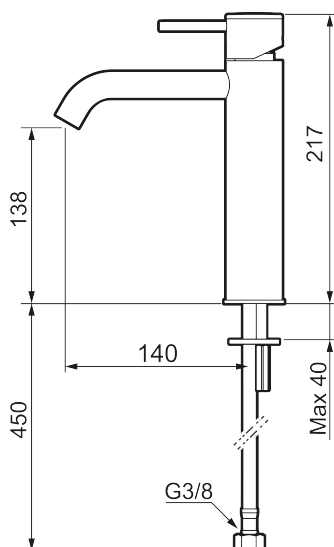

Unika egenskaper

Skyddsmodul 

- Keramisk tätning
- Omställbar flödesbegränsning och temperaturspär
- Eco (energi- och vattenbesparande konstantflödesstrålsamlare, 5 l/min vid 2–6 bar)
- Flexibla anslutningsrör i metallomspunnen Soft PEX[®], lekande G3/8
- Hålmått Ø34-37 mm