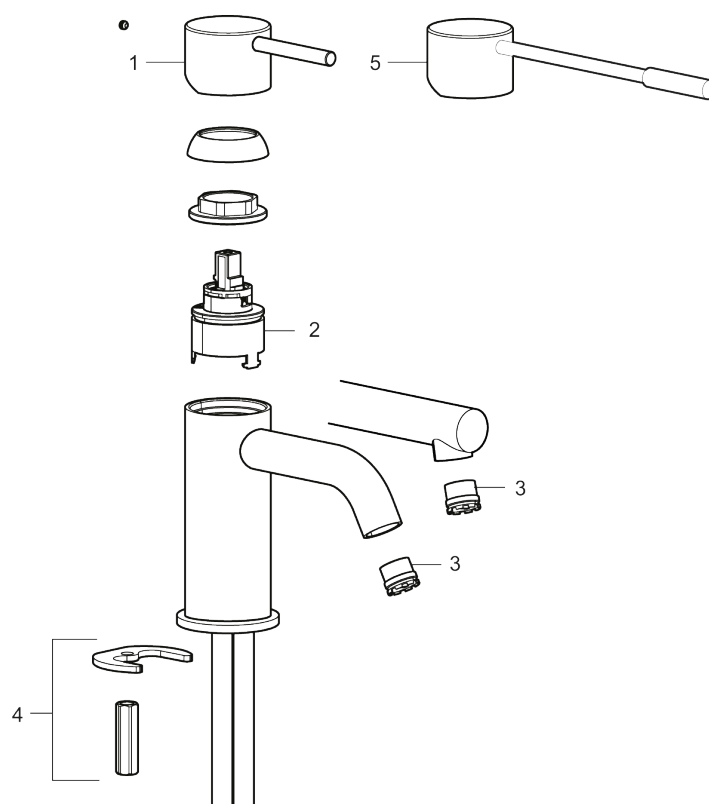

PRODUKTBESKRIVNING

MORA INXX II sharp, medium
tvättställsblandare

INXX II tvättställsblandare finns i tre olika höjder där medium är en mellanhög blandare som passar till större handfat. Med en kromad hållbar nyans och tvättställsblandarens raka karaktär med lång pip och lutande munstycke – gör INXX II sharp både snygg och bekväm att använda. Blandaren är testad och godkänd utifrån de byggregler som finns och är energieffektiv, vilket innebär att den ger en lägre vatten- och energiförbrukning utan att ge avkall på komforten. Bottenventil finns som tillbehör i samma nyans.

Om serien

INXX II är en elegant och tidlös serie i en palett av noga utvalda nyanser. Kombinationen av hög kvalitet, sober design och skön komfort gör den till den ultimata serien.

Art.nr: 273013.CA

RSK: 8278270

Reservdelslista

NR.	ART.NR	RSK	BESKRIVNING
1	409701.AE	8394076	Spak, komplett, krom
1	409701.12AE	8394077	Spak, komplett, mattsvart
1	409701.22AE	8394078	Spak, komplett, mattvit
1	409701.44AE	8394079	Spak, komplett, mattgrå