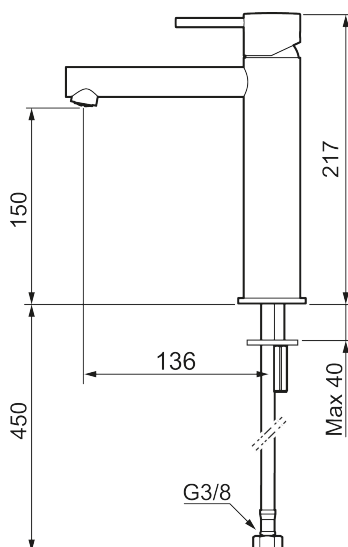

## MORA INXX II sharp, medium tvättställsblandare

INXX II tvättställsblandare finns i tre olika höjder där medium är en mellanhög blandare som passar till större handfat. Med en kromad hållbar nyans och tvättställsblandarens raka karaktär med lång pip och lutande munstycke – gör INXX II sharp både snygg och bekväm att använda. Blandaren är testad och godkänd utifrån de byggregler som finns och är energieffektiv, vilket innebär att den ger en lägre vatten- och energiförbrukning utan att ge avkall på komforten. Bottenventil finns som tillbehör i samma nyans.

- Keramisk tätning
- Omställbar flödesbegränsning och temperaturspär
- Eco (energi- och vattenbesparande konstantflödesstrålsamlare, 5 l/min vid 2–6 bar)
- Flexibla anslutningsrör i metallomspunnen Soft PEX<sup>®</sup>, lekande G3/8
- Hålmått Ø34-37 mm