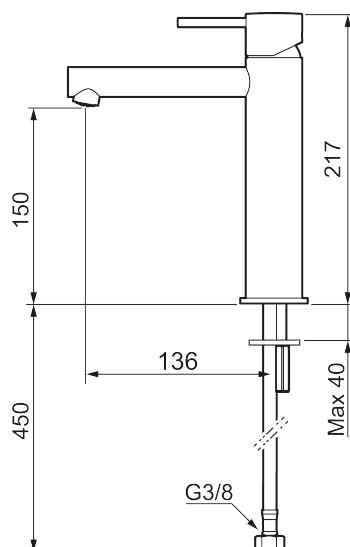

Unika egenskaper

Skyddsmodul

MORA INXX II sharp, medium tvättställsblandare

INXX II tvättställsblandare finns i tre olika höjder där medium är en mellanhög blandare som passar till större handfat. Med en tålig mattsvart nyans och tvättställsblandarens raka karaktär med lång pip och lutande munstycke – gör INXX II sharp både snygg och bekväm att använda. Blandaren är testad och godkänd utifrån de byggregler som finns och är energieffektiv, vilket innebär att den ger en lägre vatten- och energiförbrukning utan att ge avkall på komforten. Bottenventil finns som tillbehör i samma nyans.

- Keramisk tätning
- Omställbar flödesbegränsning och temperaturspär
- Eco (energi- och vattenbesparande konstantflödesstrålsamlare, 5 l/min vid 2–6 bar)
- Flexibla anslutningsrör i metallomspunnen Soft PEX[®], lekande G3/8
- Hålmått Ø34-37 mm