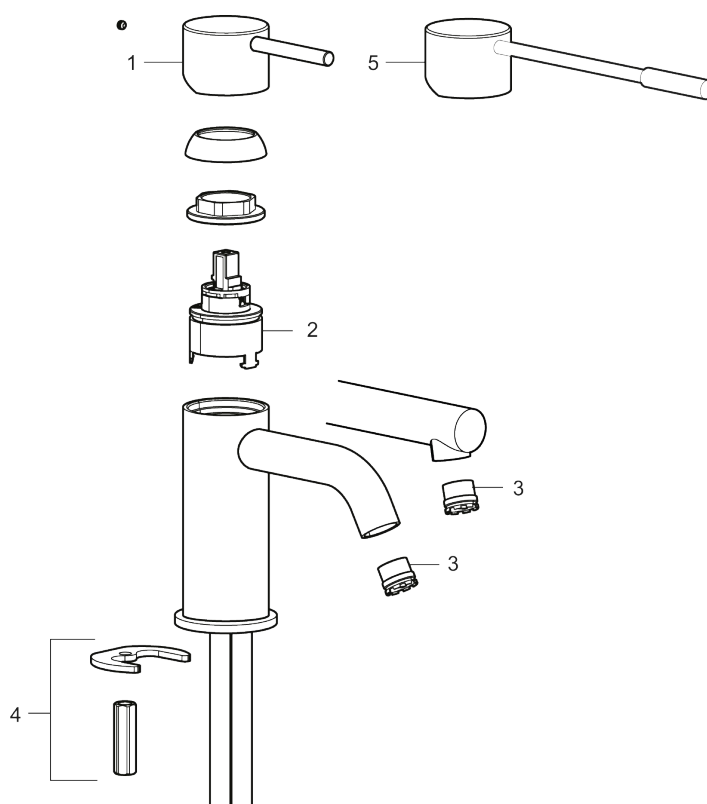

PRODUKTBESKRIVNING

MORA INXX II sharp, medium
tvättställsblandare

INXX II tvättställsblandare finns i tre olika höjder där medium är en mellanhög blandare som passar till större handfat. Med en tålig mattsvart nyans och tvättställsblandarens raka karaktär med lång pip och lutande munstycke – gör INXX II sharp både snygg och bekväm att använda. Blandaren är testad och godkänd utifrån de byggregler som finns och är energieffektiv, vilket innebär att den ger en lägre vatten- och energiförbrukning utan att ge avkall på komforten. Bottenventil finns som tillbehör i samma nyans.

Om serien

INXX II är en elegant och tidlös serie i en palett av noga utvalda nyanser. Kombinationen av hög kvalitet, sober design och skön komfort gör den till den ultimata serien.

Art.nr: 273013.12CA

RSK: 8278271

Reservdelslista

NR.	ART.NR	RSK	BESKRIVNING
1	409701.AE	8394076	Spak, komplett, krom
1	409701.12AE	8394077	Spak, komplett, mattsvart
1	409701.22AE	8394078	Spak, komplett, mattvit
1	409701.44AE	8394079	Spak, komplett, mattgrå