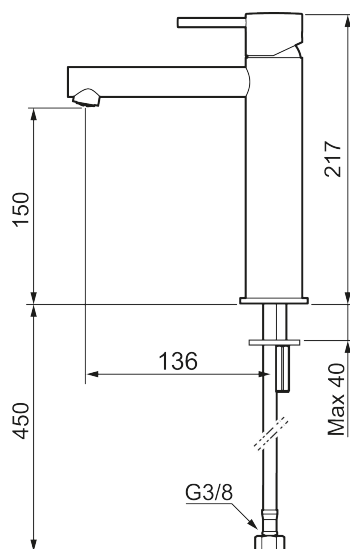

Unika egenskaper

MORA INXX II sharp, medium tvättställsblandare

INXX II tvättställsblandare finns i tre olika höjder där medium är en mellanhög blandare som passar till större handfat. Med en tålig mattvit nyans och tvättställsblandarens raka karaktär med lång pip och lutande munstycke – gör INXX II sharp både snygg och bekväm att använda. Blandaren är testad och godkänd utifrån de byggregler som finns och är energieffektiv, vilket innebär att den ger en lägre vatten- och energiförbrukning utan att ge avkall på komforten. Bottenventil finns som tillbehör i samma nyans.

- Keramisk tätning
- Omställbar flödesbegränsning och temperaturspär
- Eco (energi- och vattenbesparande konstantflödesstrålsamlare, 5 l/min vid 2–6 bar)
- Flexibla anslutningsrör i metallomspunnen Soft PEX[®], lekande G3/8
- Hålmått Ø34-37 mm