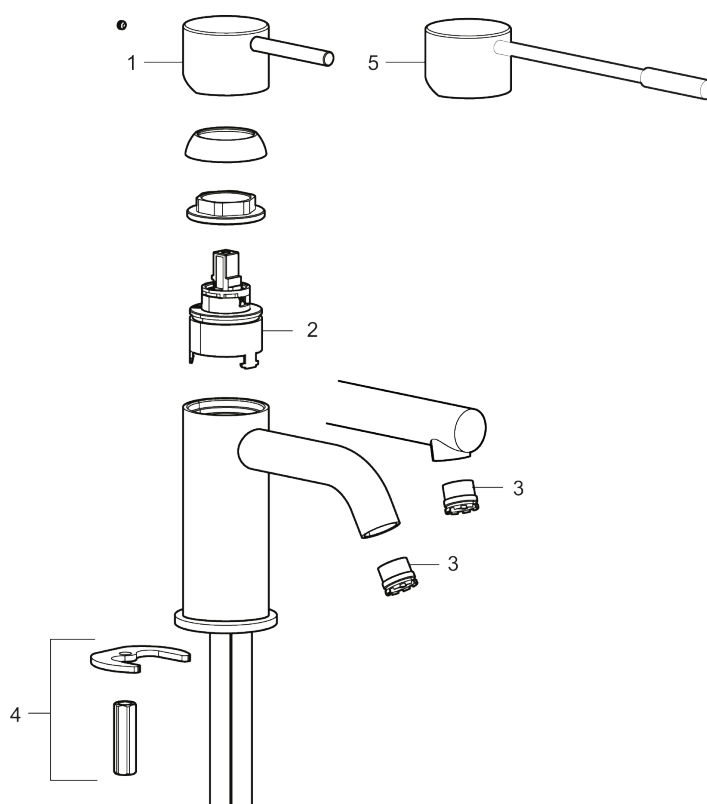

PRODUKTBESKRIVNING

MORA INXX II sharp, medium tvättställsblandare

INXX II tvättställsblandare finns i tre olika höjder där medium är en mellanhög blandare som passar till större handfat. Med en tålig mattvit nyans och tvättställsblandarens raka karaktär med lång pip och lutande munstycke – gör INXX II sharp både snygg och bekväm att använda. Blandaren är testad och godkänd utifrån de byggregler som finns och är energieffektiv, vilket innebär att den ger en lägre vatten- och energiförbrukning utan att ge avkall på komforten. Bottenventil finns som tillbehör i samma nyans.

Om serien

INXX II är en elegant och tidlös serie i en palett av noga utvalda nyanser. Kombinationen av hög kvalitet, sober design och skön komfort gör den till den ultimata serien.

Art.nr: 273013.22CA

RSK: 8278272

Reservdelslista

NR.	ART.NR	RSK	BESKRIVNING
1	409701.AE	8394076	Spak, komplett, krom
1	409701.12AE	8394077	Spak, komplett, mattsvart
1	409701.22AE	8394078	Spak, komplett, mattvit
1	409701.44AE	8394079	Spak, komplett, mattgrå