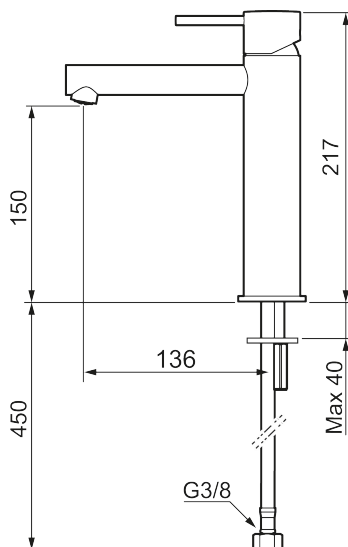

Unika egenskaper

MORA INXX II sharp, medium tvättställsblandare

INXX II tvättställsblandare finns i tre olika höjder där medium är en mellanhög blandare som passar till större handfat. Med en tålig mattgrå nyans och tvättställsblandarens raka karaktär med lång pip och lutande munstycke – gör INXX II sharp både snygg och bekväm att använda. Blandaren är testad och godkänd utifrån de byggregler som finns och är energieffektiv, vilket innebär att den ger en lägre vatten- och energiförbrukning utan att ge avkall på komforten. Bottenventil finns som tillbehör i samma nyans.

- Keramisk tätning
- Omställbar flödesbegränsning och temperaturspär
- Eco (energi- och vattenbesparande konstantflödesstrålsamlare, 5 l/min vid 2–6 bar)
- Flexibla anslutningsrör i metallomspunnen Soft PEX[®], lekande G3/8
- Hålmått Ø34-37 mm