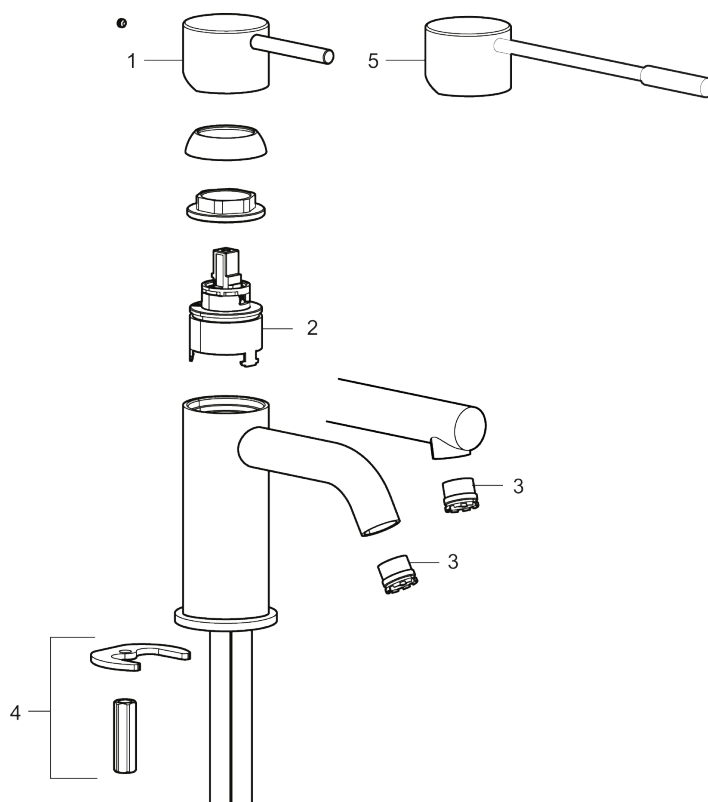

PRODUKTBESKRIVNING

MORA INXX II sharp, medium tvättställsblandare

INXX II tvättställsblandare finns i tre olika höjder där medium är en mellanhög blandare som passar till större handfat. Med en tålig mattgrå nyans och tvättställsblandarens raka karaktär med lång pip och lutande munstycke – gör INXX II sharp både snygg och bekväm att använda. Blandaren är testad och godkänd utifrån de byggregler som finns och är energieffektiv, vilket innebär att den ger en lägre vatten- och energiförbrukning utan att ge avkall på komforten. Bottenventil finns som tillbehör i samma nyans.

Om serien

INXX II är en elegant och tidlös serie i en palett av noga utvalda nyanser. Kombinationen av hög kvalitet, sober design och skön komfort gör den till den ultimata serien.

Art.nr: 273013.44CA

RSK: 8278273

Reservdelslista

NR.	ART.NR	RSK	BESKRIVNING
1	409701.AE	8394076	Spak, komplett, krom
1	409701.12AE	8394077	Spak, komplett, mattsvart
1	409701.22AE	8394078	Spak, komplett, mattvit
1	409701.44AE	8394079	Spak, komplett, mattgrå