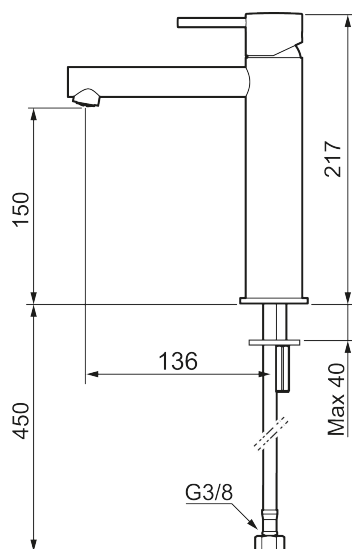

MORA INXX II sharp, medium tvättställsblandare

INXX II tvättställsblandare finns i tre olika höjder där medium är en mellanhög blandare som passar till större handfat. Med den moderna hållbara nyansen polerad mässing och tvättställsblandarens raka karaktär med lång pip och lutande munstycke – gör INXX II sharp både snygg och bekväm att använda. Blandaren är testad och godkänd utifrån de byggregler som finns och är energieffektiv, vilket innebär att den ger en lägre vatten- och energiförbrukning utan att ge avkall på komforten. Bottenventil finns som tillbehör i samma nyans.

Unika egenskaper

Skyddsmodul

- Keramisk tätning
- Omställbar flödesbegränsning och temperaturspär
- Eco (energi- och vattenbesparande konstantflödesstrålsamlare, 5 l/min vid 2–6 bar)
- Flexibla anslutningsrör i metallomspunnen Soft PEX[®], lekande G3/8
- Hålmått Ø34-37 mm

PRODUKTBESKRIVNING

MORA INXX II sharp, medium tvättställsblandare

INXX II tvättställsblandare finns i tre olika höjder där medium är en mellanhög blandare som passar till större handfat. Med den moderna hållbara nyansen polerad mässing och tvättställsblandarens raka karaktär med lång pip och lutande munstycke – gör INXX II sharp både snygg och bekväm att använda. Blandaren är testad och godkänd utifrån de byggregler som finns och är energieffektiv, vilket innebär att den ger en lägre vatten- och energiförbrukning utan att ge avkall på komforten. Bottenventil finns som tillbehör i samma nyans.