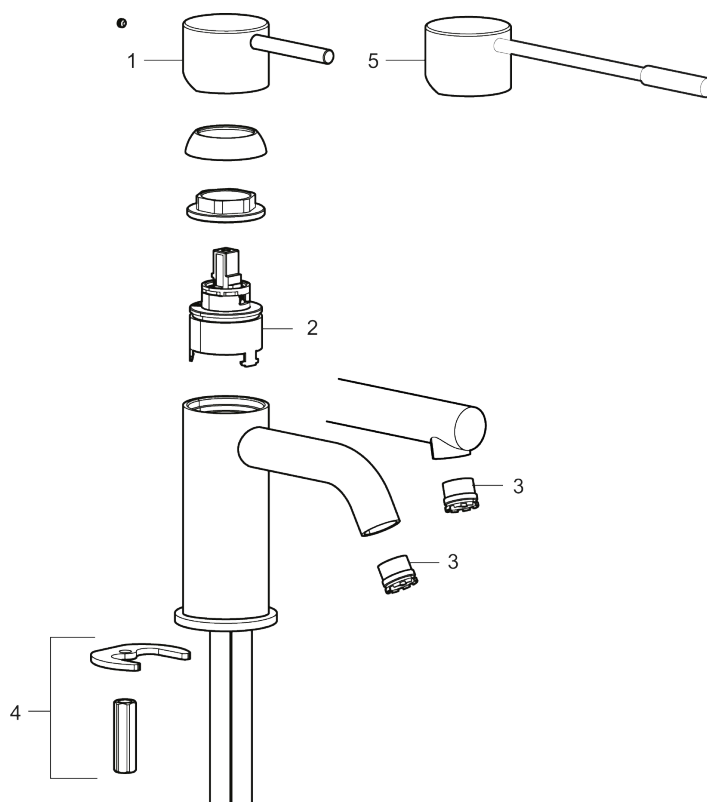

PRODUKTBESKRIVNING

MORA INXX II sharp, medium tvättställsblandare

INXX II tvättställsblandare finns i tre olika höjder där medium är en mellanhög blandare som passar till större handfat. Med den moderna hållbara nyansen polerad mässing och tvättställsblandarens raka karaktär med lång pip och lutande munstycke – gör INXX II sharp både snygg och bekväm att använda. Blandaren är testad och godkänd utifrån de byggregler som finns och är energieffektiv, vilket innebär att den ger en lägre vatten- och energiförbrukning utan att ge avkall på komforten. Bottenventil finns som tillbehör i samma nyans.

Om serien

INXX II är en elegant och tidlös serie i en palett av noga utvalda nyanser. Kombinationen av hög kvalitet, sober design och skön komfort gör den till den ultimata serien.

Art.nr: 273013.60CA

RSK: 8278274

Reservdelslista

NR.	ART.NR	RSK	BESKRIVNING
1	409701.AE	8394076	Spak, komplett, krom
1	409701.12AE	8394077	Spak, komplett, mattsvart
1	409701.22AE	8394078	Spak, komplett, mattvit
1	409701.44AE	8394079	Spak, komplett, mattgrå