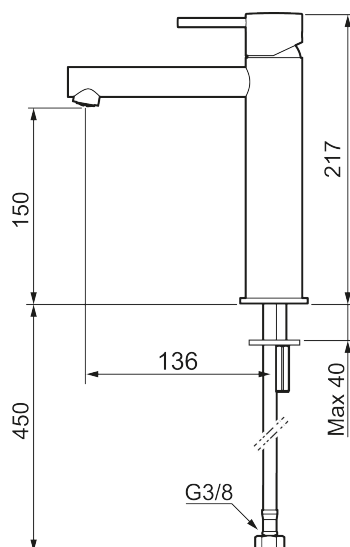

MORA INXX II sharp, medium tvättställsblandare

INXX II tvättställsblandare finns i tre olika höjder där medium är en mellanhög blandare som passar till större handfat. Med den eleganta hållbara nyansen borstad mässing och tvättställsblandarens raka karaktär med lång pip och lutande munstycke – gör INXX II sharp både snygg och bekväm att använda. Blandaren är testad och godkänd utifrån de byggregler som finns och är energieffektiv, vilket innebär att den ger en lägre vatten- och energiförbrukning utan att ge avkall på komforten. Bottenventil finns som tillbehör i samma nyans.

Unika egenskaper

Skyddsmodul 

- Keramisk tätning
- Omställbar flödesbegränsning och temperaturspärr
- Eco (energi- och vattenbesparande konstantflödesstrålsamlare, 5 l/min vid 2–6 bar)
- Flexibla anslutningsrör i metallomspunnen Soft PEX[®], lekande G3/8
- Hålmått Ø34-37 mm