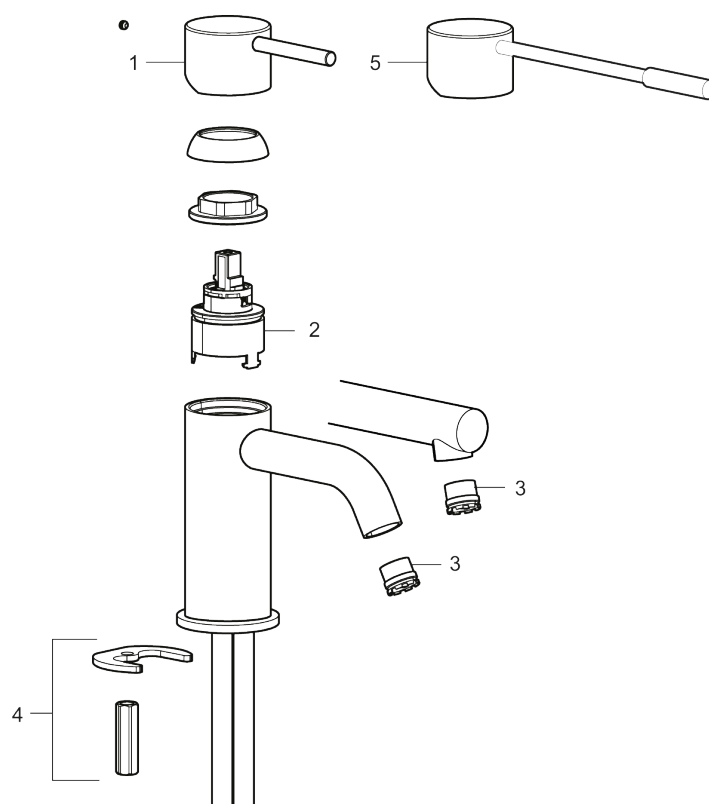

PRODUKTBESKRIVNING

MORA INXX II sharp, medium
tvättställsblandare

INXX II tvättställsblandare finns i tre olika höjder där medium är en mellanhög blandare som passar till större handfat. Med den eleganta hållbara nyansen borstad mässing och tvättställsblandarens raka karaktär med lång pip och lutande munstycke – gör INXX II sharp både snygg och bekväm att använda. Blandaren är testad och godkänd utifrån de byggregler som finns och är energieffektiv, vilket innebär att den ger en lägre vatten- och energiförbrukning utan att ge avkall på komforten. Bottenventil finns som tillbehör i samma nyans.

Om serien

INXX II är en elegant och tidlös serie i en palett av noga utvalda nyanser. Kombinationen av hög kvalitet, sober design och skön komfort gör den till den ultimata serien.

Art.nr: 273013.62CA

RSK: 8278275

Reservdelslista

NR.	ART.NR	RSK	BESKRIVNING
1	409701.AE	8394076	Spak, komplett, krom
1	409701.12AE	8394077	Spak, komplett, mattsvart
1	409701.22AE	8394078	Spak, komplett, mattvit
1	409701.44AE	8394079	Spak, komplett, mattgrå